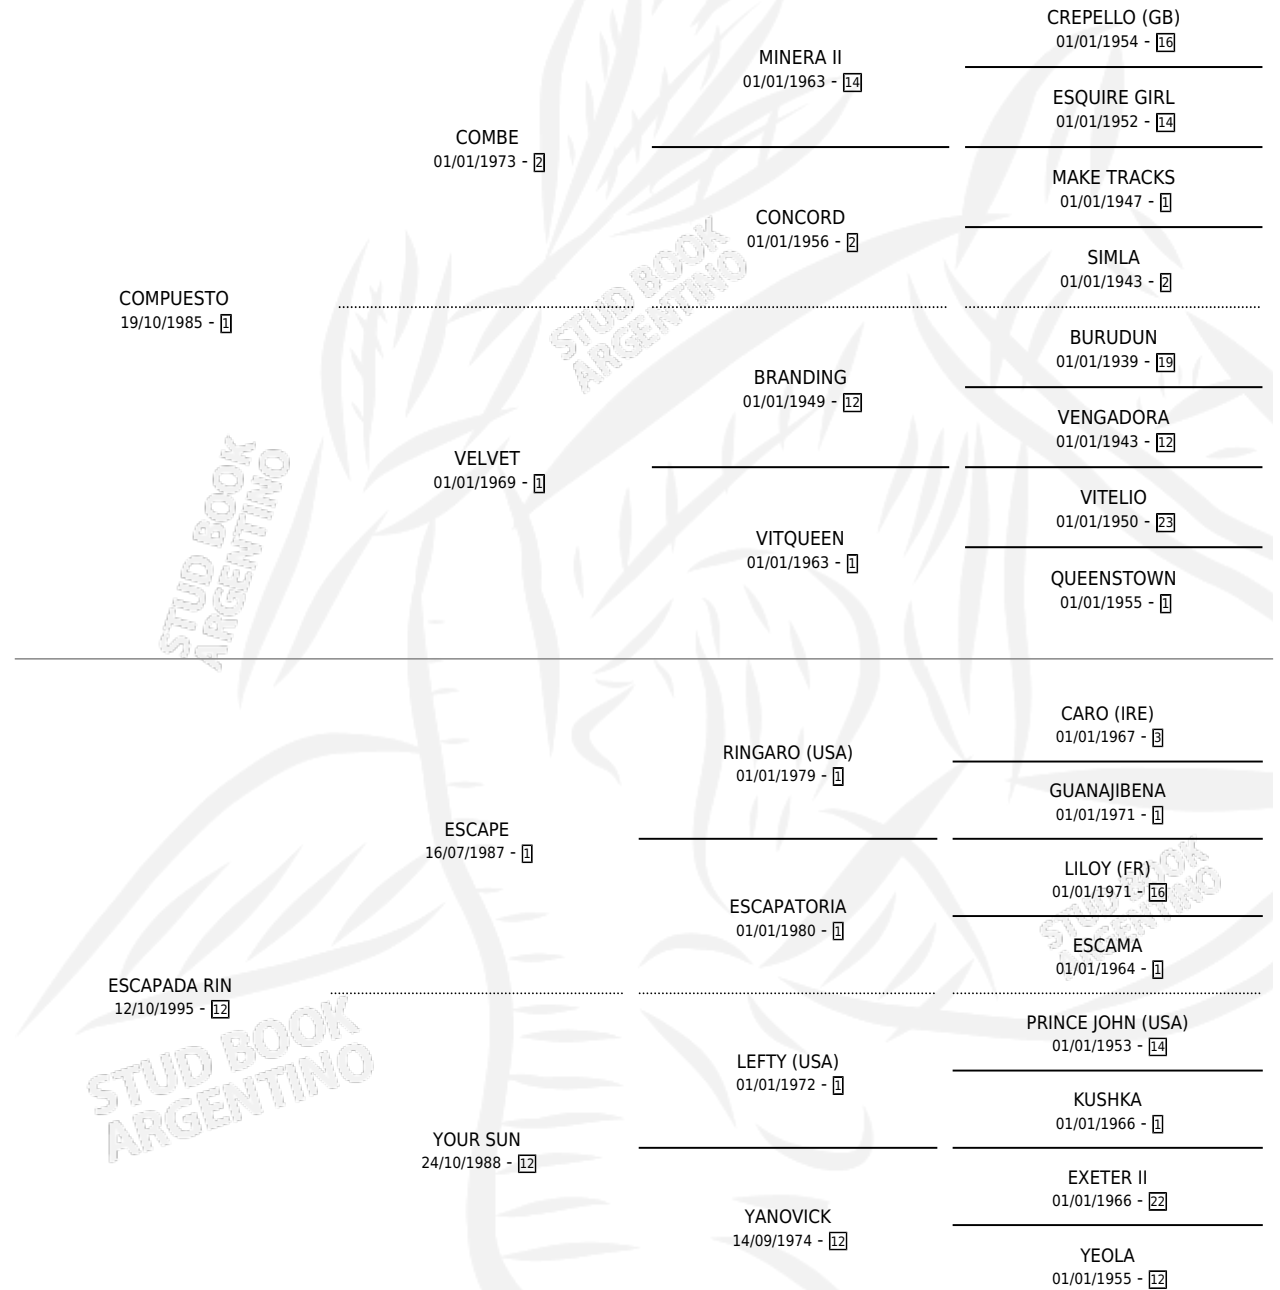

CON BEATRIZ

por **COMPUESTO** y **ESCAPADA RIN** por **ESCAPE**

Argentina · Hembra · Zaino · SP · 27/09/2003
Familia 12-g · Volumen 38

ESTADO

TIPIFICACIÓN SANGUÍNEA	✓
TIPIFICACIÓN POR ADN	✓
PASAPORTE	X
IDENTIFICACIÓN POR MICROCHIP	X
REPRODUCTOR	✓

Lugar de nacimiento: Samago

Criador: Samago

~

HIJOS

	MACHOS	HEMBRAS
7 NACIERON	4	3
1 CORRIERON	0	1

SIN ACTUACIONES

PEDIGREE