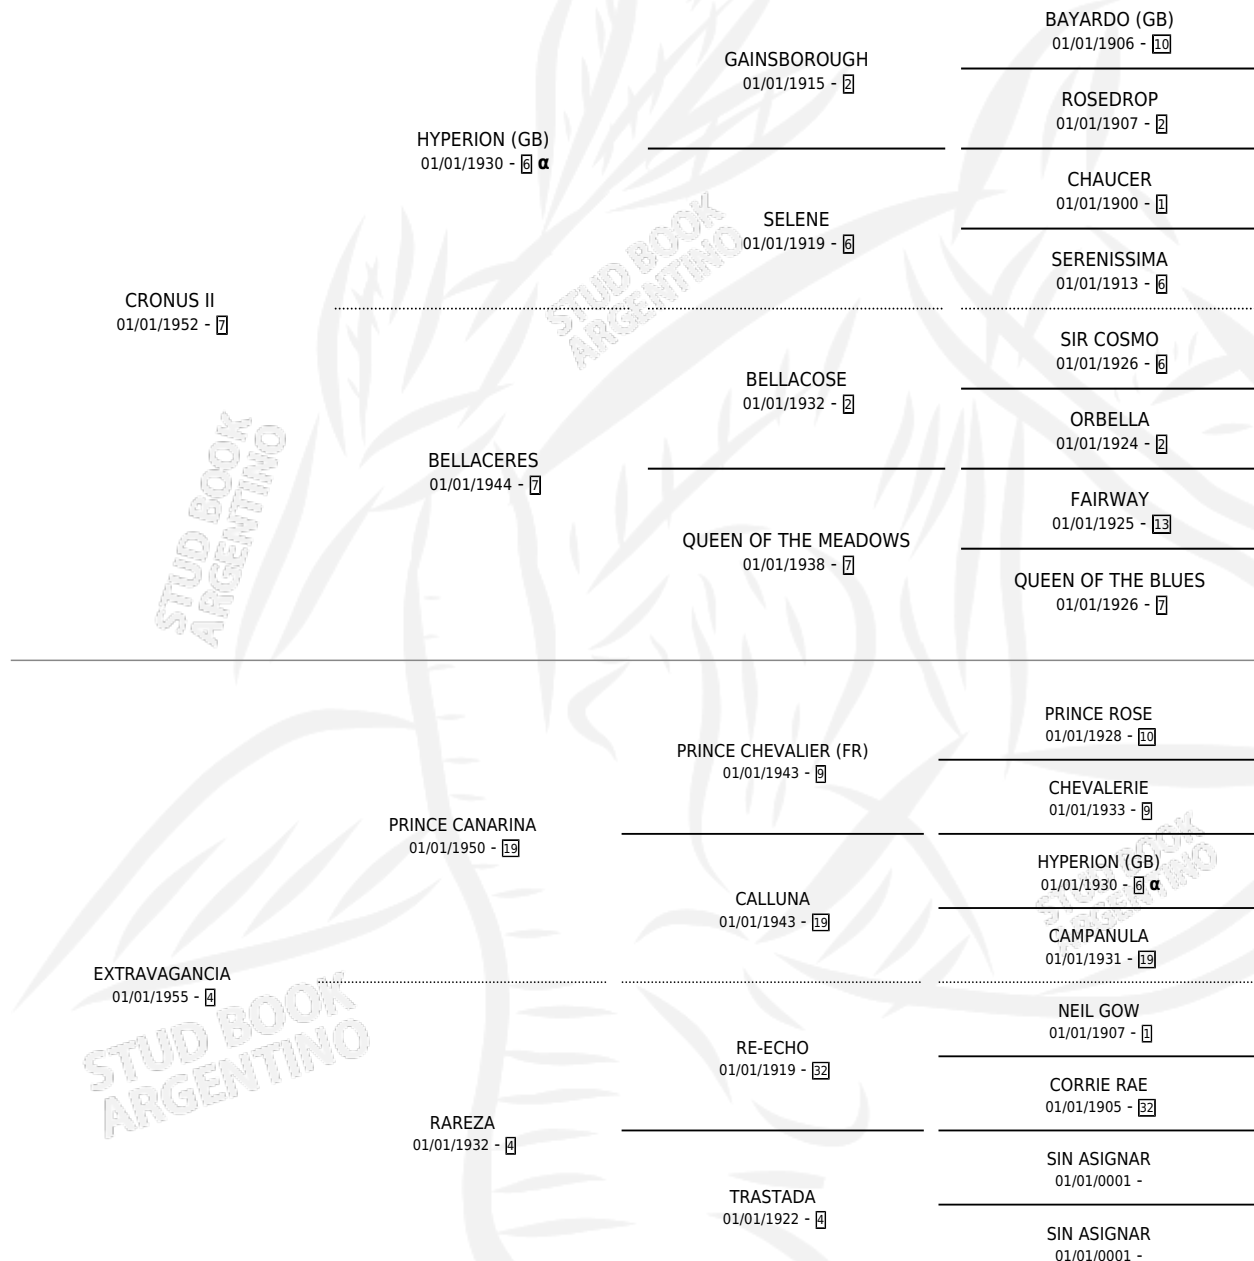

EXCELLENCE

por CRONUS II y EXTRAVAGANCIA por PRINCE CANARINA

Argentina · Hembra · Tordillo · SP · 01/01/1962
Familia 4-b · Volumen 24

ESTADO

TIPIFICACIÓN SANGUÍNEA	X
TIPIFICACIÓN POR ADN	X
PASAPORTE	X
IDENTIFICACIÓN POR MICROCHIP	X
REPRODUCTOR	✓

Lugar de nacimiento: Campo particular

Criador: Sin dato

~

HIJOS

	MACHOS	HEMBRAS
3 NACIERON	2	1
2 CORRIERON	2	0

SIN ACTUACIONES

PEDIGREE

INBREEDING : α