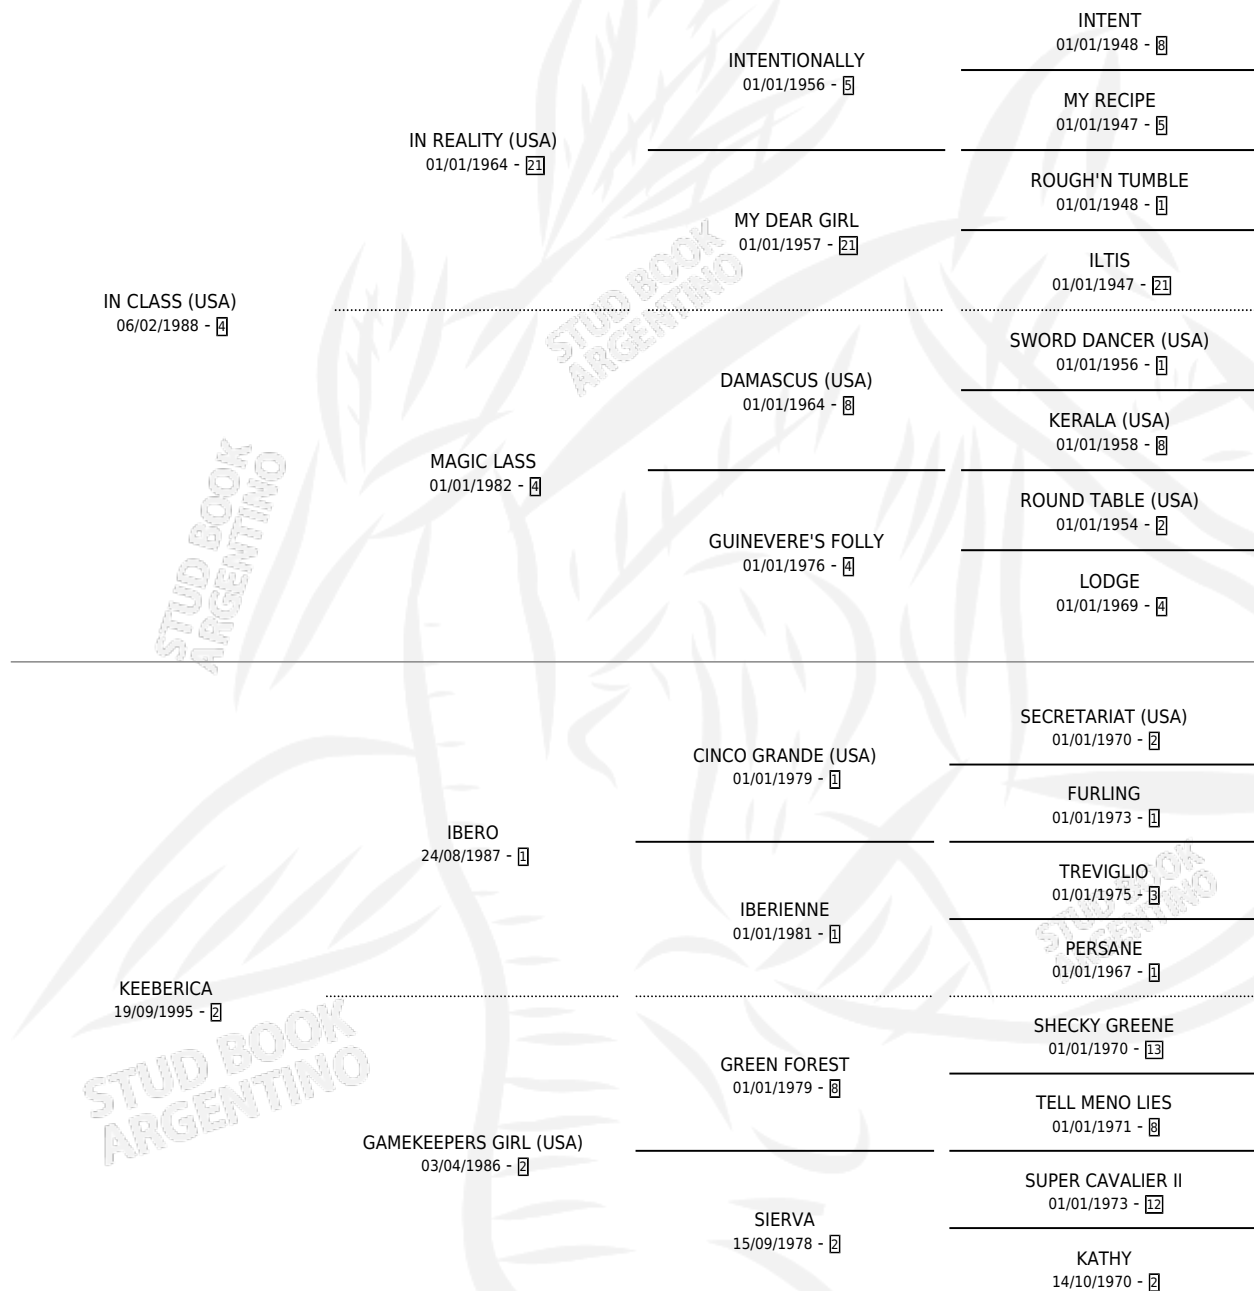

KEY TO CLASS

por **IN CLASS (USA)** y **KEEBERICA** por **IBERO**

Argentina · Hembra · Alazan · SP · 28/09/2003
Familia 2-g · Volumen 38

ESTADO

TIPIFICACIÓN SANGUÍNEA	✓
TIPIFICACIÓN POR ADN	X
PASAPORTE	X
IDENTIFICACIÓN POR MICROCHIP	X
REPRODUCTOR	X

Lugar de nacimiento: Divisadero

Criador: Sin dato

PEDIGREE

CAMPAÑA

Solo carreras oficiales de Argentina

POR EDAD

EDAD	CC	1°	2°	3°	4°	5°	NP	CLC	CLG	CLCG1	CLGG1	IMPORTE	GANANCIA / CC
3 AÑOS	2	0	0	0	1	0	1	0	0	0	0	\$1,700	\$850
4 AÑOS	8	0	1	2	1	2	2	0	0	0	0	\$13,700	\$1,713
TOTALES	10	0	1	2	2	2	3	0	0	0	0	\$15,400	\$1,540
%		0.0%	10.0%	20.0%	20.0%	20.0%	30.0%	0.0%	0.0%	0.0%	0.0%		

Placés en Palermo y San Isidro en 10 carreras disputadas.

POR DISTANCIA

HIPODROMO	CC	1°	2°	3°	4°	5°	NP	CLC	CLG	CLCG1	CLGG1	IMPORTE
SAN ISIDRO	7	0	0	1	1	2	3	0	0	0	0	\$6,900
1000 MTS	7	0	0	1	1	2	3	0	0	0	0	\$6,900
PALERMO	3	0	1	1	1	0	0	0	0	0	0	\$8,500
1000 MTS	3	0	1	1	1	0	0	0	0	0	0	\$8,500