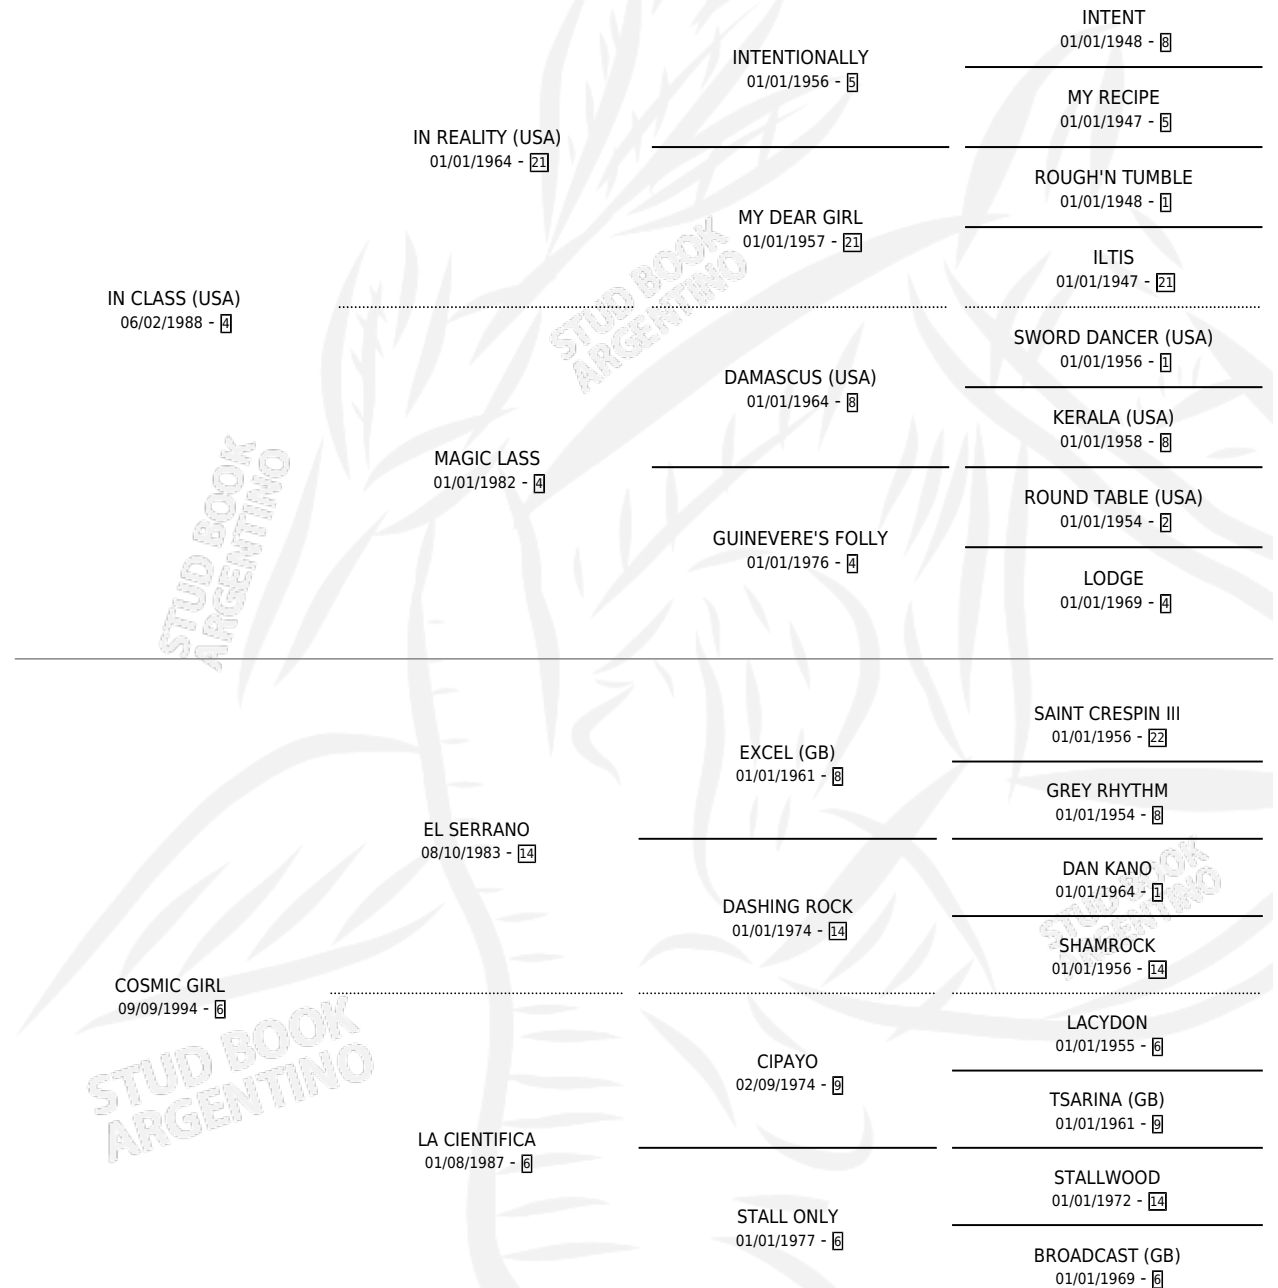

COSMOS CLASS

por IN CLASS (USA) y COSMIC GIRL por EL SERRANO

Argentina · Macho · Zaino · SP · 29/09/2003
Familia 6-e · Volumen 38

ESTADO

TIPIFICACIÓN SANGUÍNEA	✓
TIPIFICACIÓN POR ADN	X
PASAPORTE	X
IDENTIFICACIÓN POR MICROCHIP	X
REPRODUCTOR	X

Lugar de nacimiento: Divisadero

Criador: Sin dato

PEDIGREE

CAMPAÑA

Solo carreras oficiales de Argentina

POR EDAD

EDAD	CC	1°	2°	3°	4°	5°	NP	CLC	CLG	CLCG1	CLGG1	IMPORTE	GANANCIA / CC
3 AÑOS	2	0	0	0	0	0	2	0	0	0	0	\$0	\$0
TOTALES	2	0	0	0	0	0	2	0	0	0	0	\$0	\$0
%		0.0%	0.0%	0.0%	0.0%	0.0%	100%	0.0%	0.0%	0.0%	0.0%		