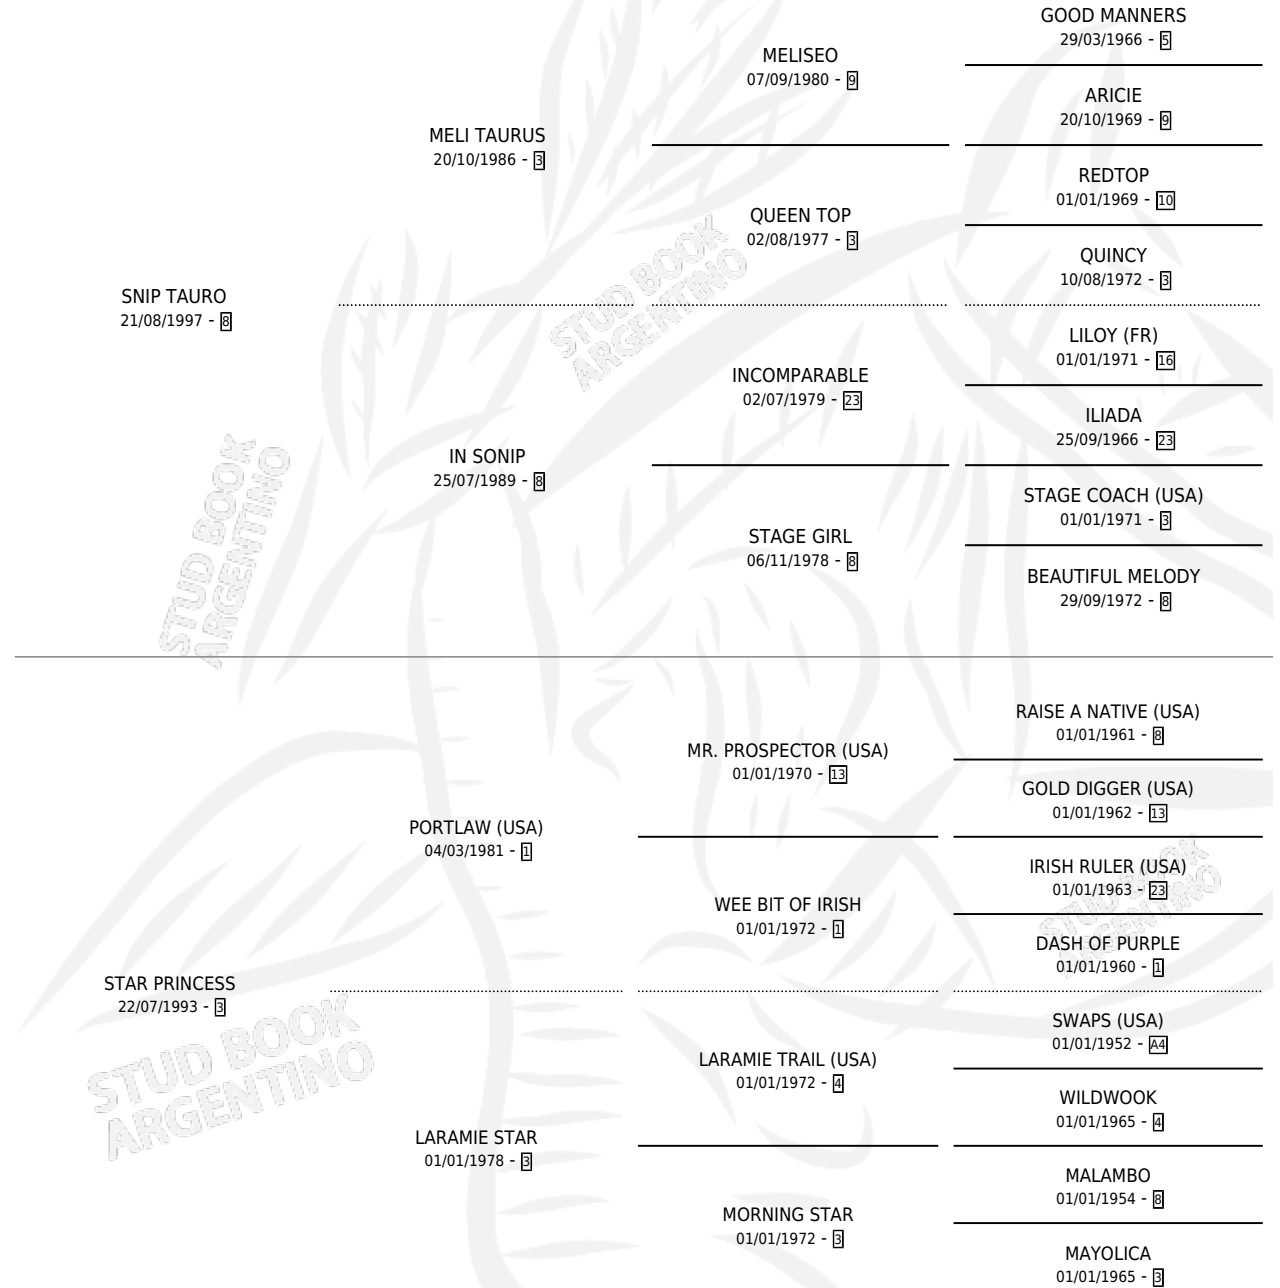

PRINCIPE TAURO

por SNIP TAURO y STAR PRINCESS por PORTLAW (USA)

Argentina · Macho · Zaino · SP · 23/10/2003
Familia 3-d · Volumen 38

ESTADO

TIPIFICACIÓN SANGUÍNEA	X
TIPIFICACIÓN POR ADN	X
PASAPORTE	X
IDENTIFICACIÓN POR MICROCHIP	X
REPRODUCTOR	X

Lugar de nacimiento: Rosa Negra

Criador: Sin dato

PEDIGREE