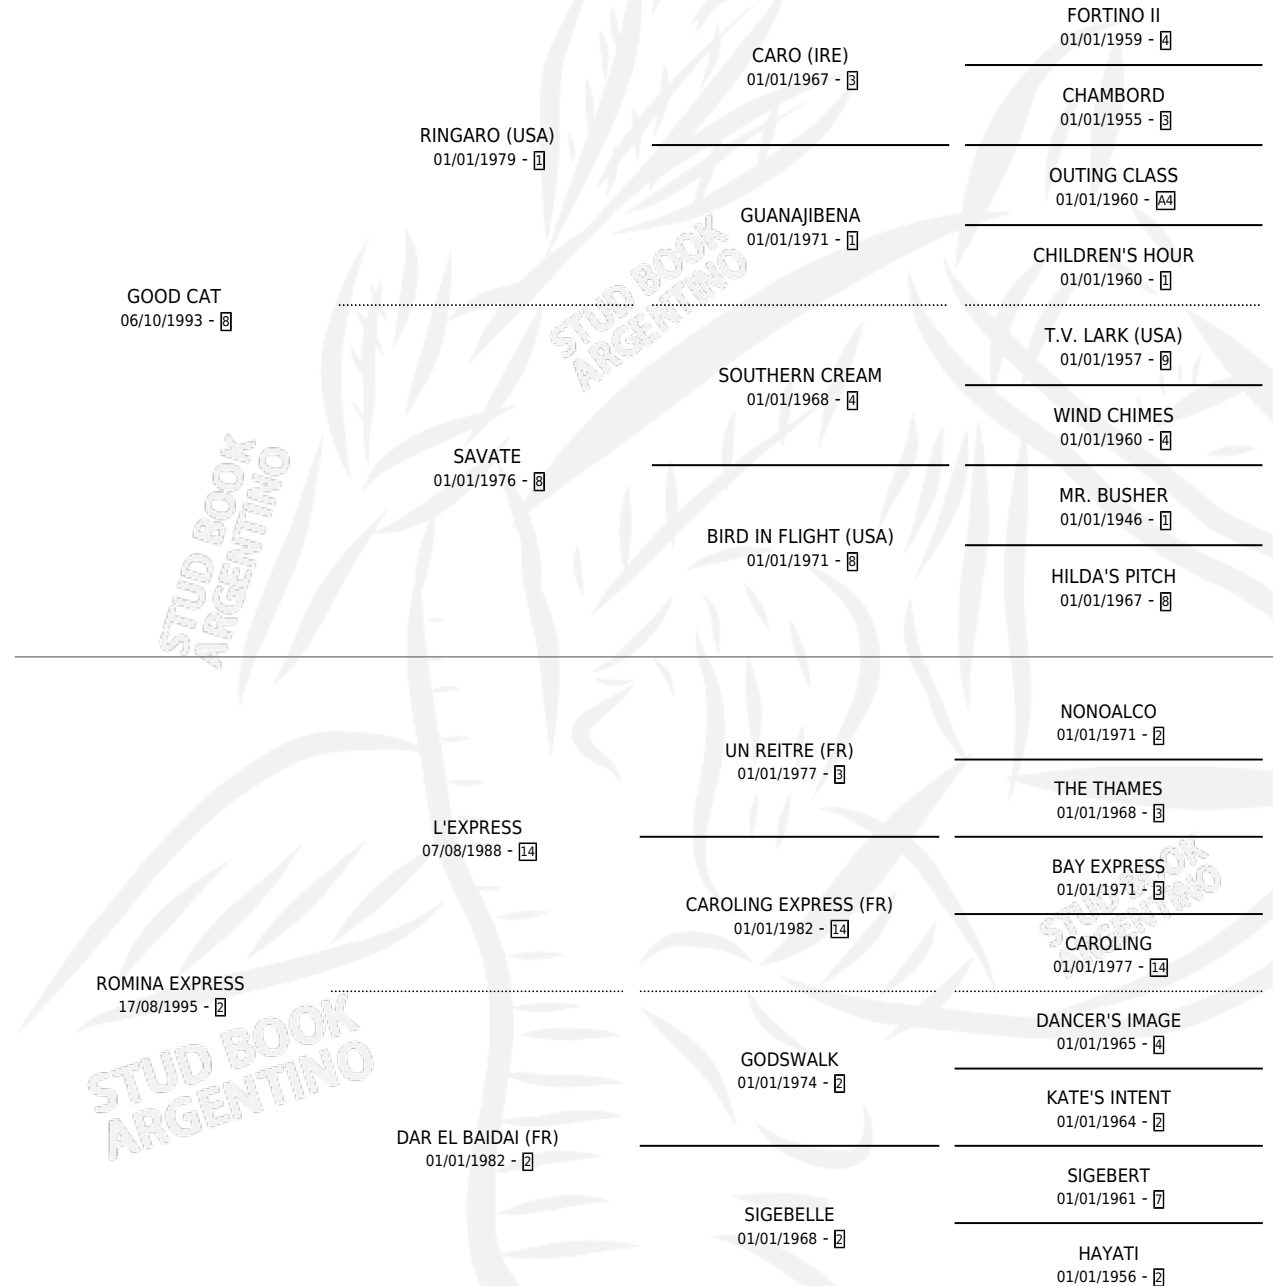

GOOD ROMINA

por GOOD CAT y ROMINA EXPRESS por L'EXPRESS

Argentina · Hembra · Zaino · SP · 04/10/2002
Familia 2 · Volumen 38

ESTADO

TIPIFICACIÓN SANGUÍNEA	✓
TIPIFICACIÓN POR ADN	X
PASAPORTE	X
IDENTIFICACIÓN POR MICROCHIP	X
REPRODUCTOR	X

Lugar de nacimiento: La Borinqueña

Criador: La Borinqueña

PEDIGREE

CAMPAÑA

Solo carreras oficiales de Argentina

POR EDAD

EDAD	CC	1°	2°	3°	4°	5°	NP	CLC	CLG	CLCG1	CLGG1	IMPORTE	GANANCIA / CC
4 AÑOS	3	0	0	0	0	0	3	0	0	0	0	\$0	\$0
5 AÑOS	4	0	0	0	0	0	4	0	0	0	0	\$0	\$0
TOTALES	7	0	0	0	0	0	7	0	0	0	0	\$0	\$0
%		0.0%	0.0%	0.0%	0.0%	0.0%	100%	0.0%	0.0%	0.0%	0.0%		