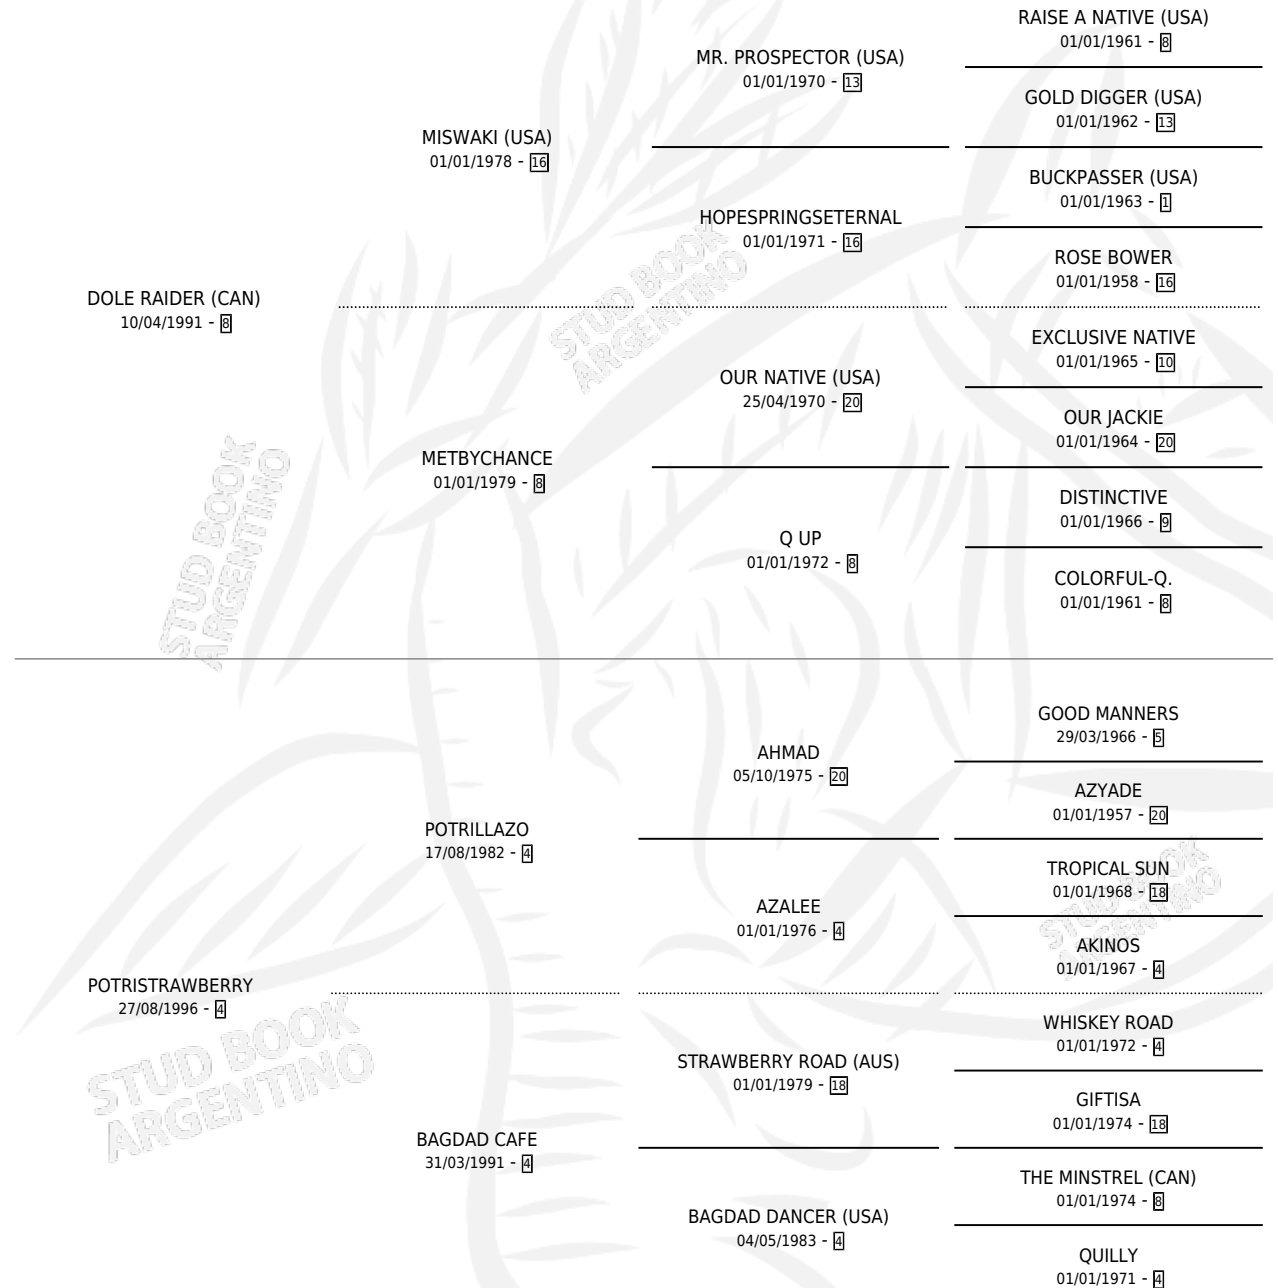

LV LUCY

por **DOLE RAIDER (CAN)** y **POTRISTRAWBERRY** por **POTRILLAZO**

Argentina · Hembra · Zaino Colorado · SP · 28/09/2003
Familia 4-m · Volumen 38

ESTADO

TIPIFICACIÓN SANGUÍNEA	✓
TIPIFICACIÓN POR ADN	✓
PASAPORTE	X
IDENTIFICACIÓN POR MICROCHIP	X
REPRODUCTOR	X

Lugar de nacimiento: La Sofia

Criador: Sin dato

PEDIGREE

CAMPAÑA

Solo carreras oficiales de Argentina

POR EDAD

EDAD	CC	1°	2°	3°	4°	5°	NP	CLC	CLG	CLCG1	CLGG1	IMPORTE	GANANCIA / CC
5 AÑOS	7	0	1	1	0	2	3	0	0	0	0	\$8,900	\$1,271
6 AÑOS	1	0	0	0	0	0	1	0	0	0	0	\$0	\$0
TOTALES	8	0	1	1	0	2	4	0	0	0	0	\$8,900	\$1,113
%		0.0%	12.5%	12.5%	0.0%	25.0%	50.0%	0.0%	0.0%	0.0%	0.0%		

Placés en Palermo en 8 carreras disputadas.

POR DISTANCIA

HIPODROMO	CC	1°	2°	3°	4°	5°	NP	CLC	CLG	CLCG1	CLGG1	IMPORTE
SAN ISIDRO	3	0	0	0	0	0	3	0	0	0	0	\$0
1200 MTS	2	0	0	0	0	0	2	0	0	0	0	\$0
1100 MTS	1	0	0	0	0	0	1	0	0	0	0	\$0
PALERMO	5	0	1	1	0	2	1	0	0	0	0	\$8,900
1000 MTS	2	0	0	0	0	2	0	0	0	0	0	\$1,700
1200 MTS	2	0	1	1	0	0	0	0	0	0	0	\$7,200
1400 MTS	1	0	0	0	0	0	1	0	0	0	0	\$0