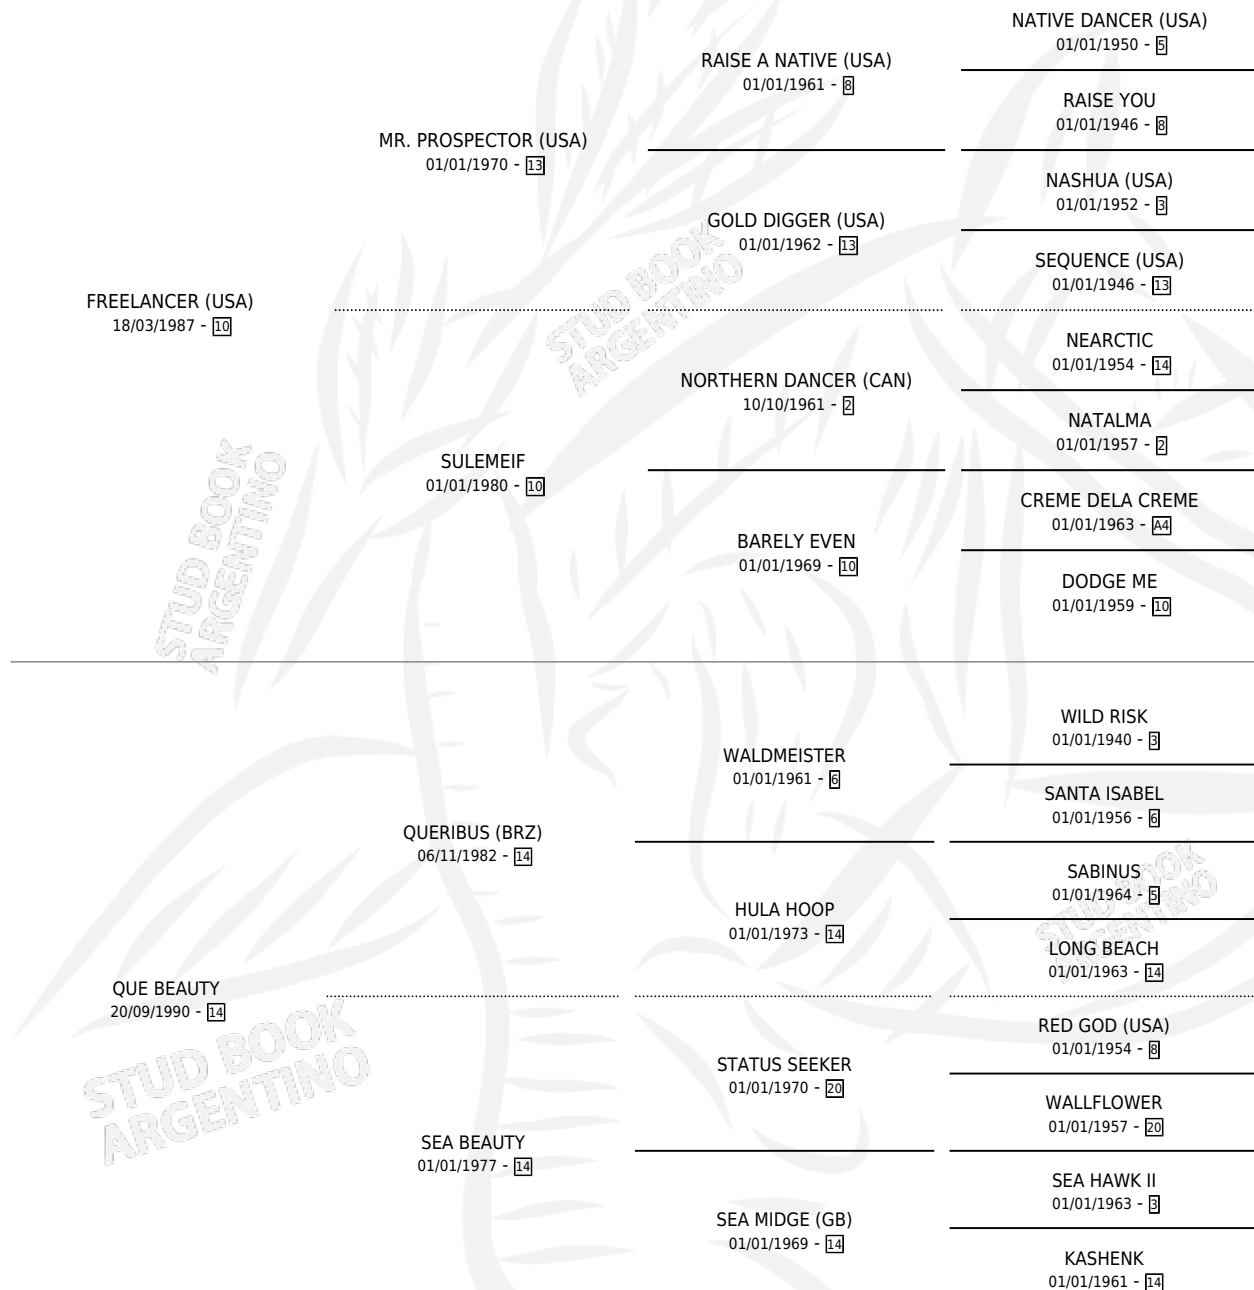

FREEDA

por **FREELANCER (USA)** y **QUE BEAUTY** por **QUERIBUS (BRZ)**

Argentina · Hembra · Alazan · SP · 27/09/2003
Familia 14-c · Volumen 38

ESTADO

TIPIFICACIÓN SANGUÍNEA	✓
TIPIFICACIÓN POR ADN	✓
PASAPORTE	X
IDENTIFICACIÓN POR MICROCHIP	X
REPRODUCTOR	✓

Lugar de nacimiento: Santa Ana
Criador: Sin dato

~

HIJOS

	MACHOS	HEMBRAS
4 NACIERON	1	3
2 CORRIERON	1	1

SIN ACTUACIONES

PEDIGREE

CAMPAÑA

Solo carreras oficiales de Argentina