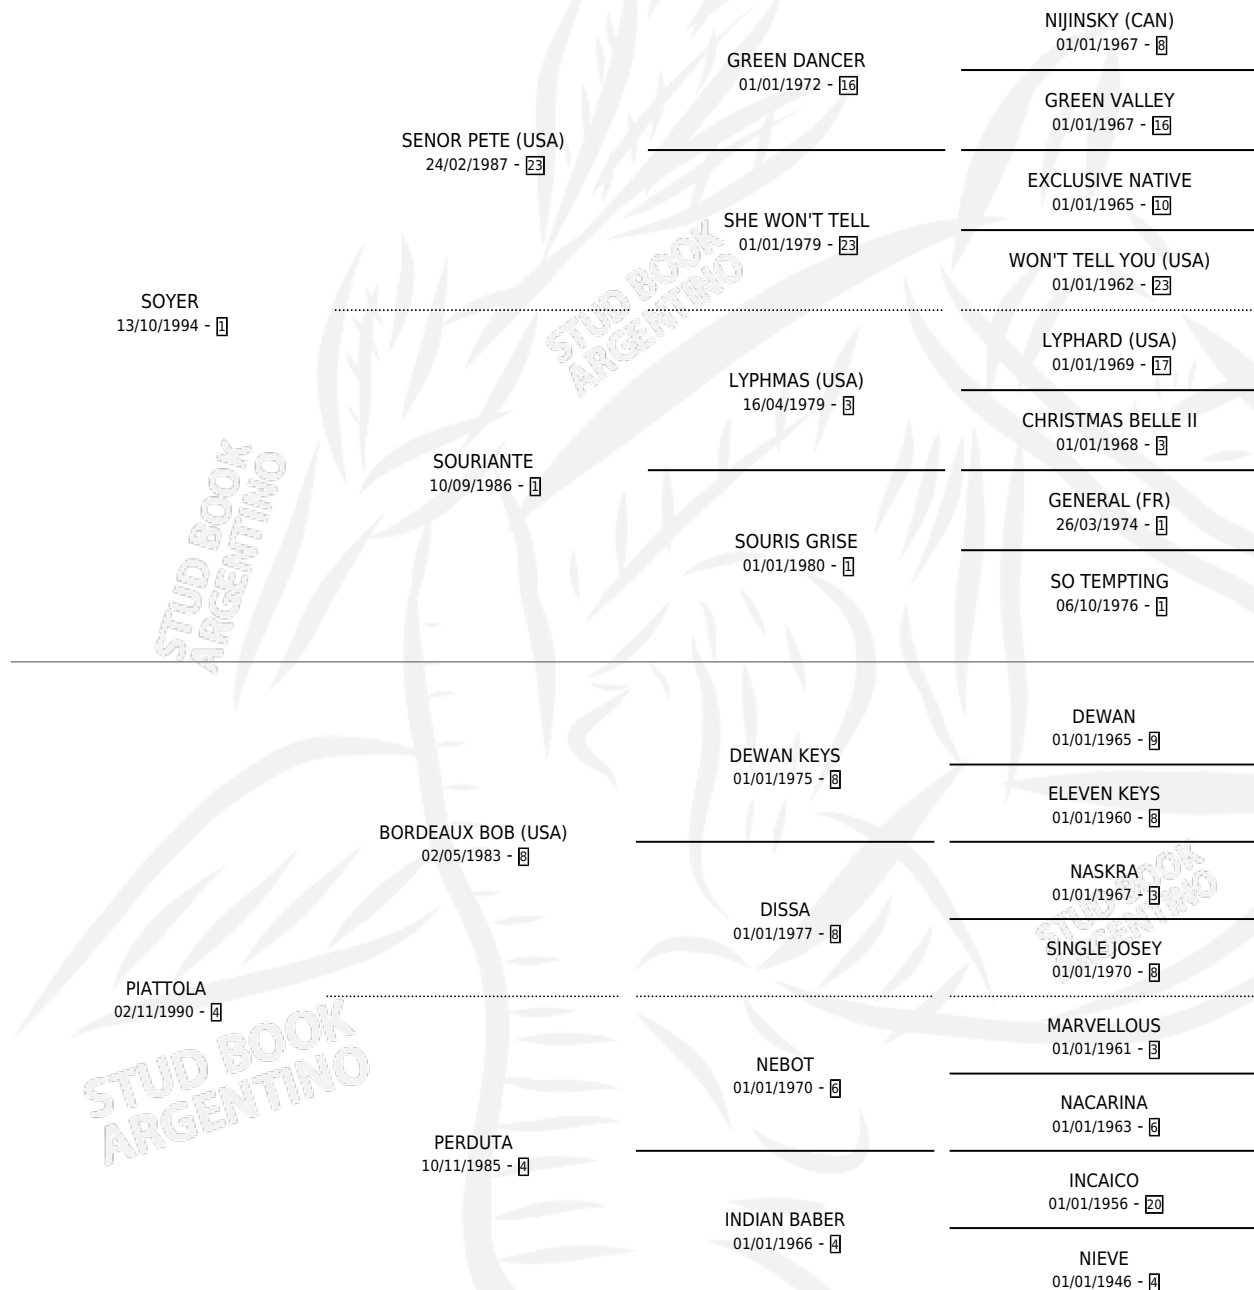

YOBİ

por **SOYER** y **PIATTOLA** por **BORDEAUX BOB (USA)**

Argentina · Hembra · Alazan · SP · 28/08/2003
Familia 4-c · Volumen 38

ESTADO

TIPIFICACIÓN SANGUÍNEA	X
TIPIFICACIÓN POR ADN	✓
PASAPORTE	X
IDENTIFICACIÓN POR MICROCHIP	X
REPRODUCTOR	X

Lugar de nacimiento: Wild Horse

Criador: Sin dato

PEDIGREE