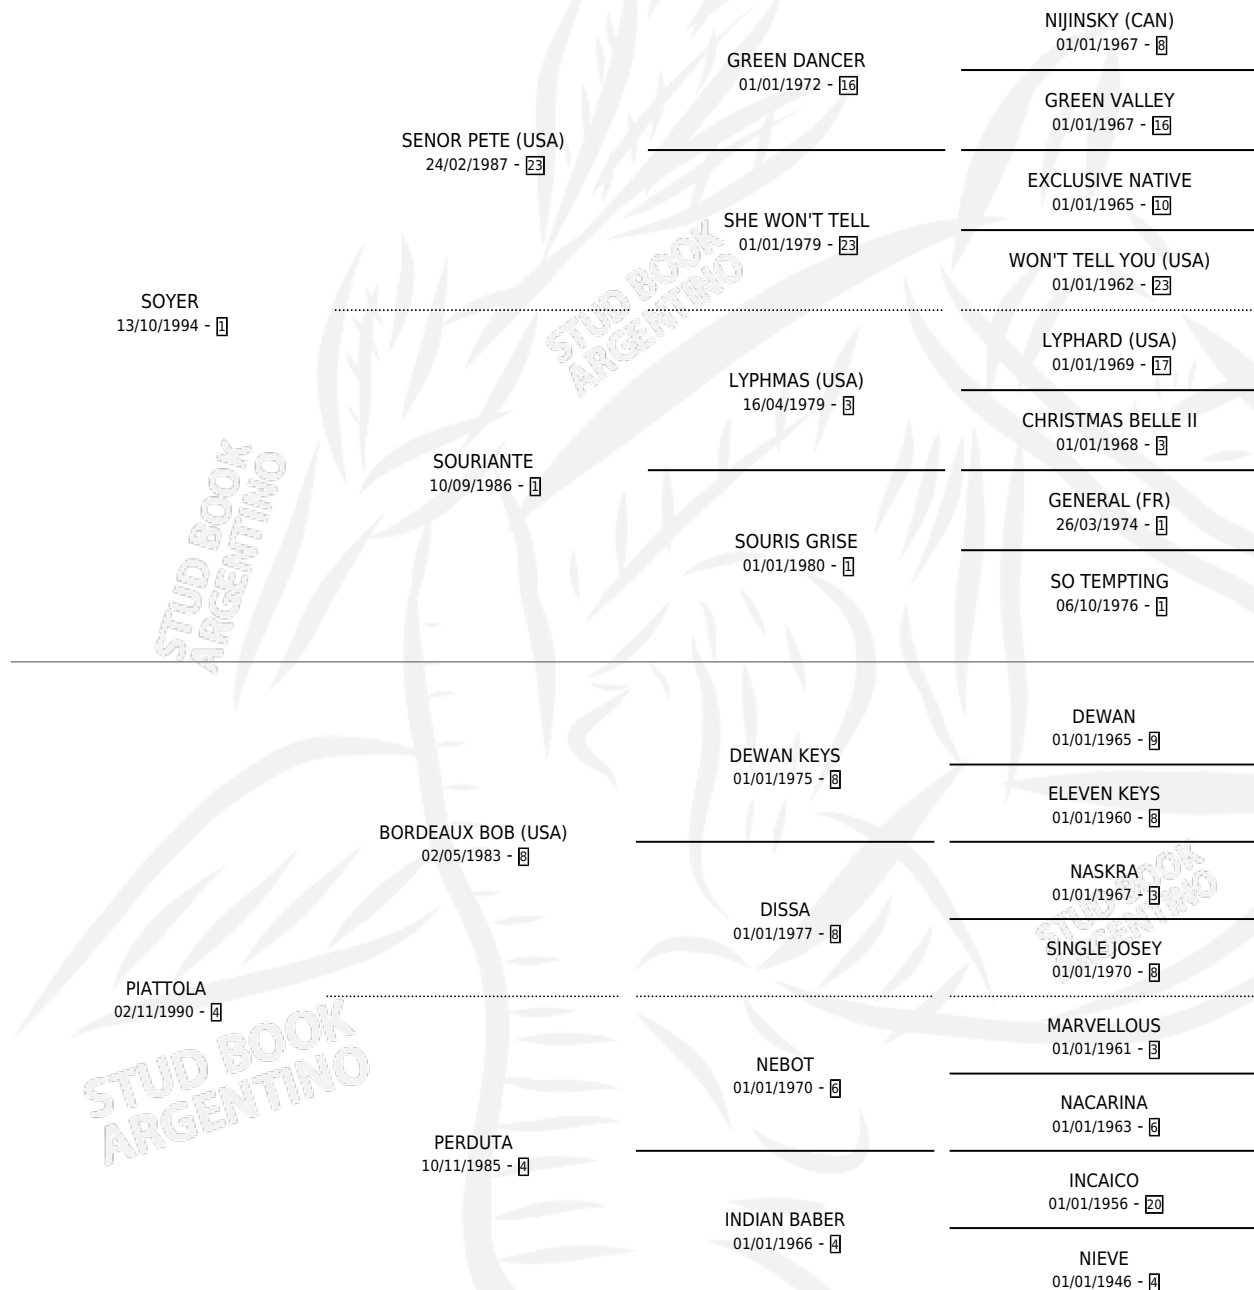

YOBİ

por **SOYER** y **PIATTOLA** por **BORDEAUX BOB (USA)**

Argentina · Hembra · Alazan · SP · 28/08/2003
Familia 4-c · Volumen 38

ESTADO

TIPIFICACIÓN SANGUÍNEA	X
TIPIFICACIÓN POR ADN	✓
PASAPORTE	X
IDENTIFICACIÓN POR MICROCHIP	X
REPRODUCTOR	X

Lugar de nacimiento: Wild Horse

Criador: Sin dato

PEDIGREE

CAMPAÑA

Solo carreras oficiales de Argentina

POR EDAD

EDAD	CC	1°	2°	3°	4°	5°	NP	CLC	CLG	CLCG1	CLGG1	IMPORTE	GANANCIA / CC
3 AÑOS	2	0	0	0	0	1	1	0	0	0	0	\$840	\$420
4 AÑOS	7	1	0	0	0	0	6	0	0	0	0	\$14,000	\$2,000
5 AÑOS	8	0	0	1	1	2	4	0	0	0	0	\$5,940	\$743
6 AÑOS	13	0	1	1	1	1	9	0	0	0	0	\$9,460	\$728
7 AÑOS	1	0	0	0	0	0	1	0	0	0	0	\$0	\$0
TOTALES	31	1	1	2	2	4	21	0	0	0	0	\$30,240	\$975
%		3.2%	3.2%	6.5%	6.5%	12.9%	67.7%	0.0%	0.0%	0.0%	0.0%		

Ganadora en La Plata - \$30,240, a los 4 años.

POR DISTANCIA

HIPODROMO	CC	1°	2°	3°	4°	5°	NP	CLC	CLG	CLCG1	CLGG1	IMPORTE
LA PLATA	31	1	1	2	2	4	21	0	0	0	0	\$30,240
1400 MTS	3	0	0	0	0	1	2	0	0	0	0	\$900
1200 MTS	13	0	0	1	2	1	9	0	0	0	0	\$6,070
1300 MTS	4	0	0	1	0	0	3	0	0	0	0	\$2,640
1100 MTS	7	0	1	0	0	1	5	0	0	0	0	\$5,790
1000 MTS	4	1	0	0	0	1	2	0	0	0	0	\$14,840