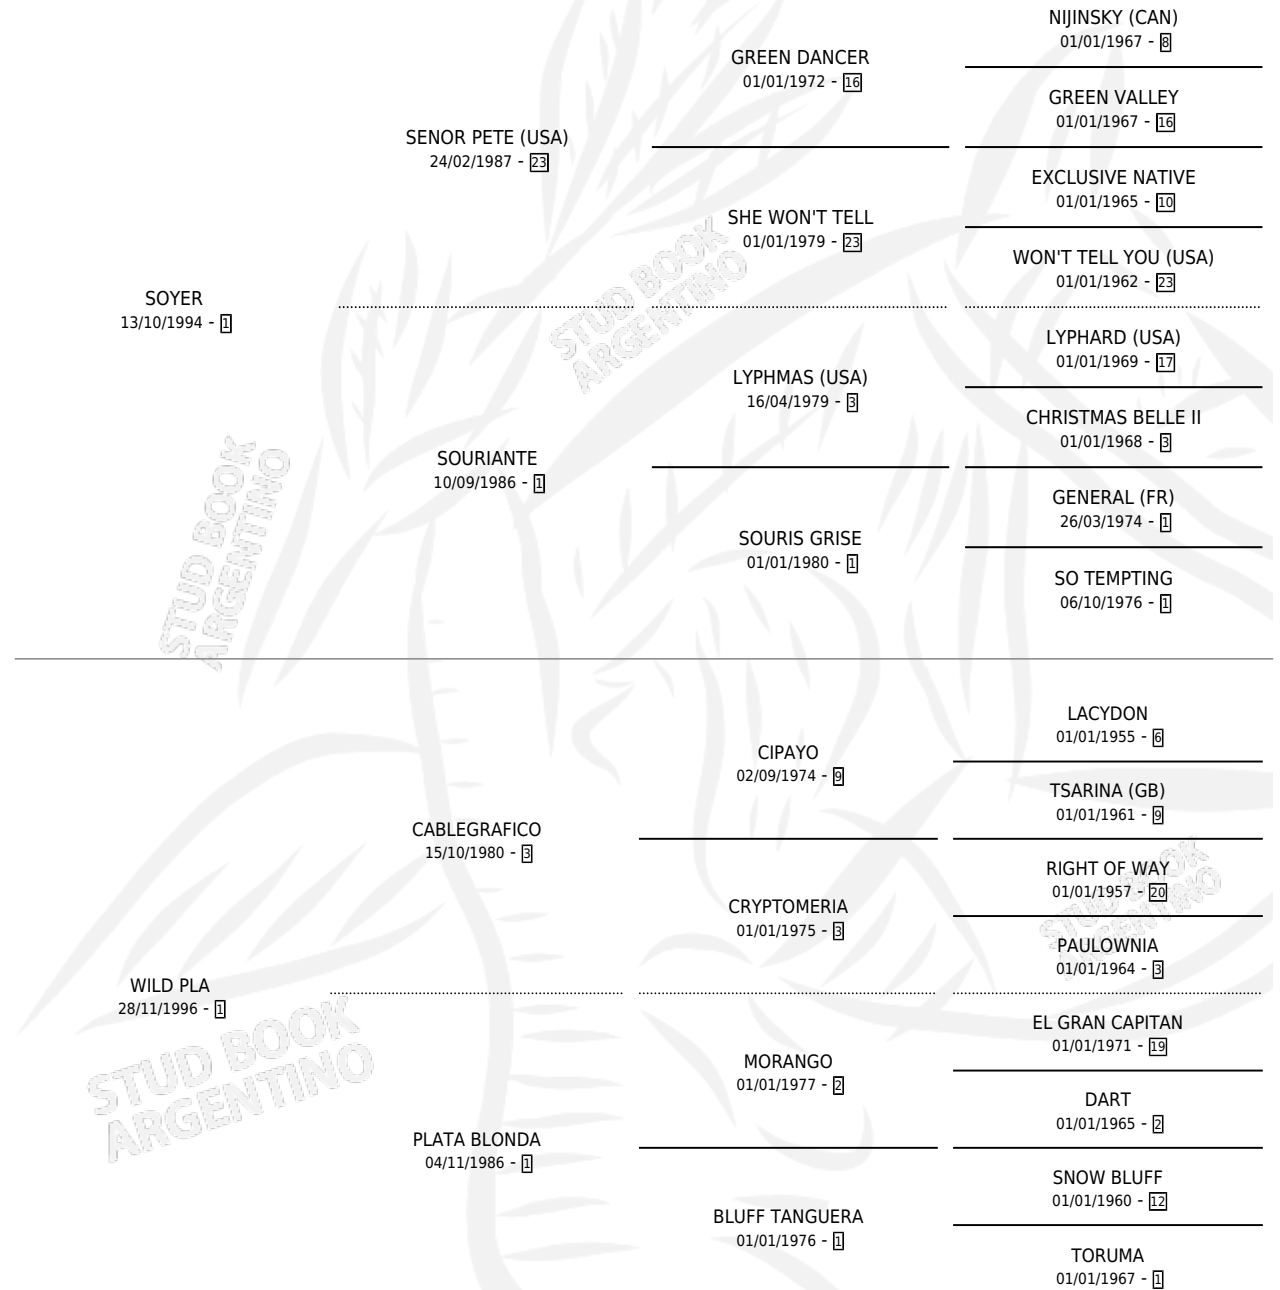

SEYA

por SOYER y WILD PLA por CABLEGRAFICO

Argentina · Hembra · Alazan · SP · 30/08/2003
Familia 1-e · Volumen 38

ESTADO

TIPIFICACIÓN SANGUÍNEA	X
TIPIFICACIÓN POR ADN	✓
PASAPORTE	X
IDENTIFICACIÓN POR MICROCHIP	X
REPRODUCTOR	X

Lugar de nacimiento: Wild Horse

Criador: Sin dato

PEDIGREE

CAMPAÑA

Solo carreras oficiales de Argentina

POR EDAD

EDAD	CC	1°	2°	3°	4°	5°	NP	CLC	CLG	CLCG1	CLGG1	IMPORTE	GANANCIA / CC
4 AÑOS	8	0	0	0	0	1	7	0	0	0	0	\$990	\$124
5 AÑOS	1	0	0	0	0	0	1	0	0	0	0	\$0	\$0
TOTALES	9	0	0	0	0	1	8	0	0	0	0	\$990	\$110
%		0.0%	0.0%	0.0%	0.0%	11.1%	88.9%	0.0%	0.0%	0.0%	0.0%		