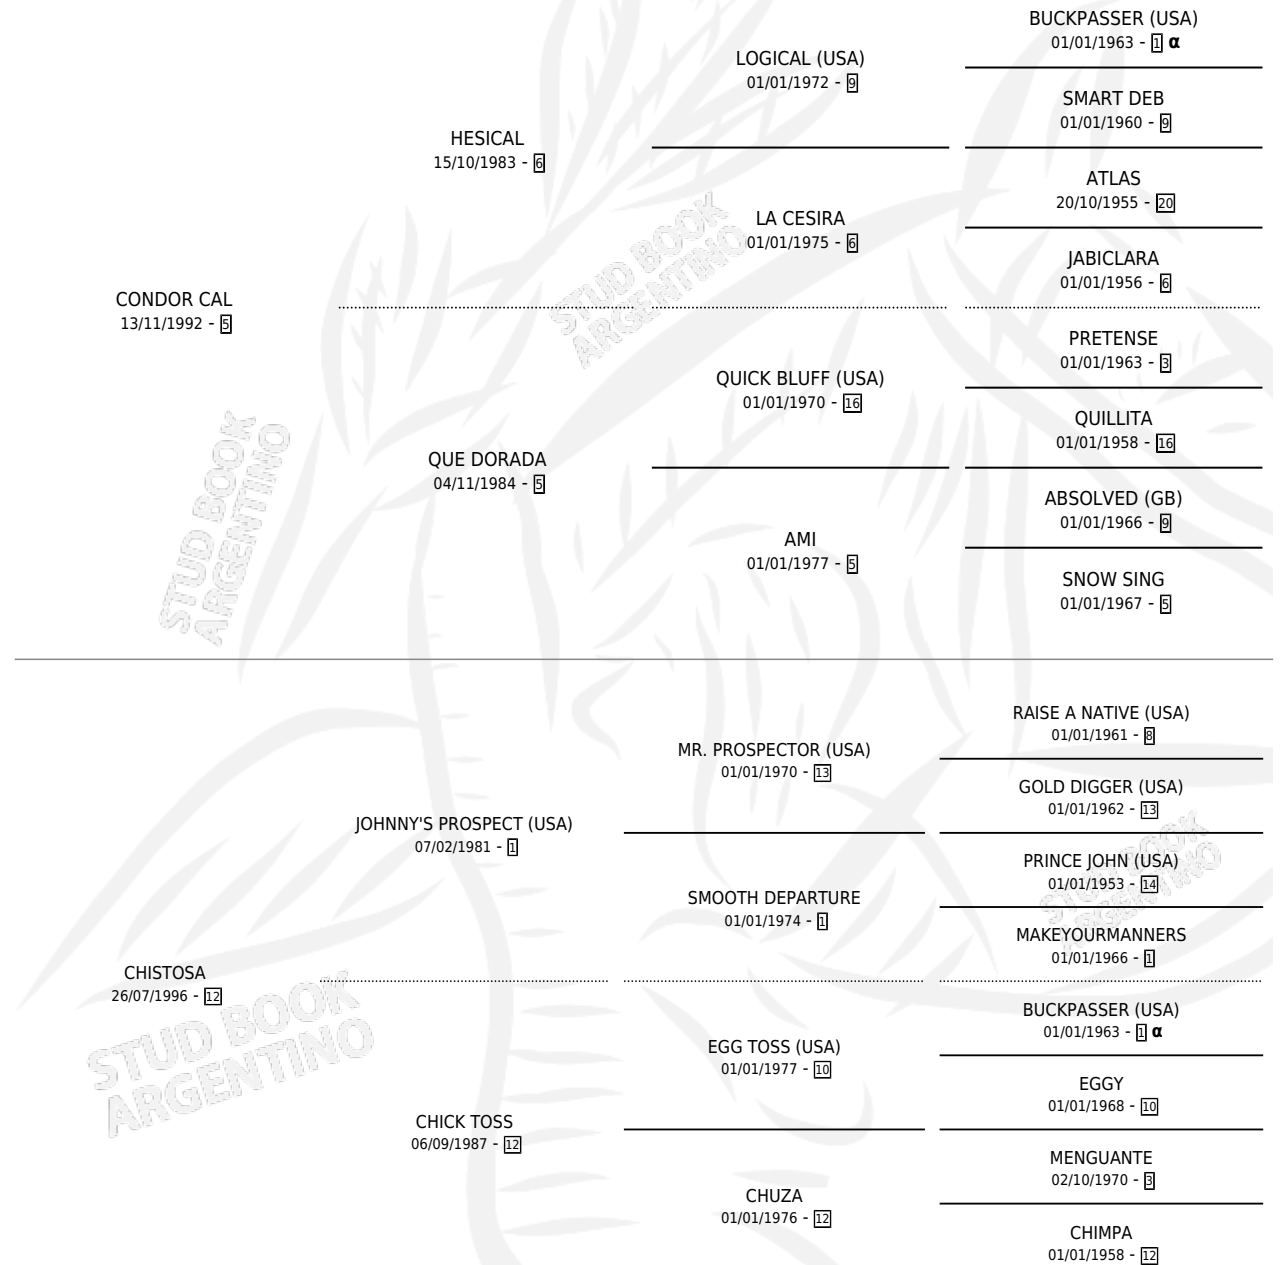

CHIP LEAVER

por **CONDOR CAL** y **CHISTOSA** por **JOHNNY'S PROSPECT**
(USA)

Argentina · Macho · Zaino Colorado · SP · 12/10/2003
Familia 12-g · Volumen 38

ESTADO

TIPIFICACIÓN SANGUÍNEA	✓
TIPIFICACIÓN POR ADN	✓
PASAPORTE	X
IDENTIFICACIÓN POR MICROCHIP	X
REPRODUCTOR	X

Lugar de nacimiento: Cumeneyen

Criador: Cumeneyen

PEDIGREE

INBREEDING : α

CAMPAÑA

Solo carreras oficiales de Argentina

POR EDAD

EDAD	CC	1°	2°	3°	4°	5°	NP	CLC	CLG	CLCG1	CLGG1	IMPORTE	GANANCIA / CC
4 AÑOS	4	2	0	0	0	1	1	0	0	0	0	\$36,140	\$9,035
5 AÑOS	7	0	0	1	2	0	4	0	0	0	0	\$6,440	\$920
TOTALES	11	2	0	1	2	1	5	0	0	0	0	\$42,580	\$3,871
%		18.2%	0.0%	9.1%	18.2%	9.1%	45.5%	0.0%	0.0%	0.0%	0.0%		