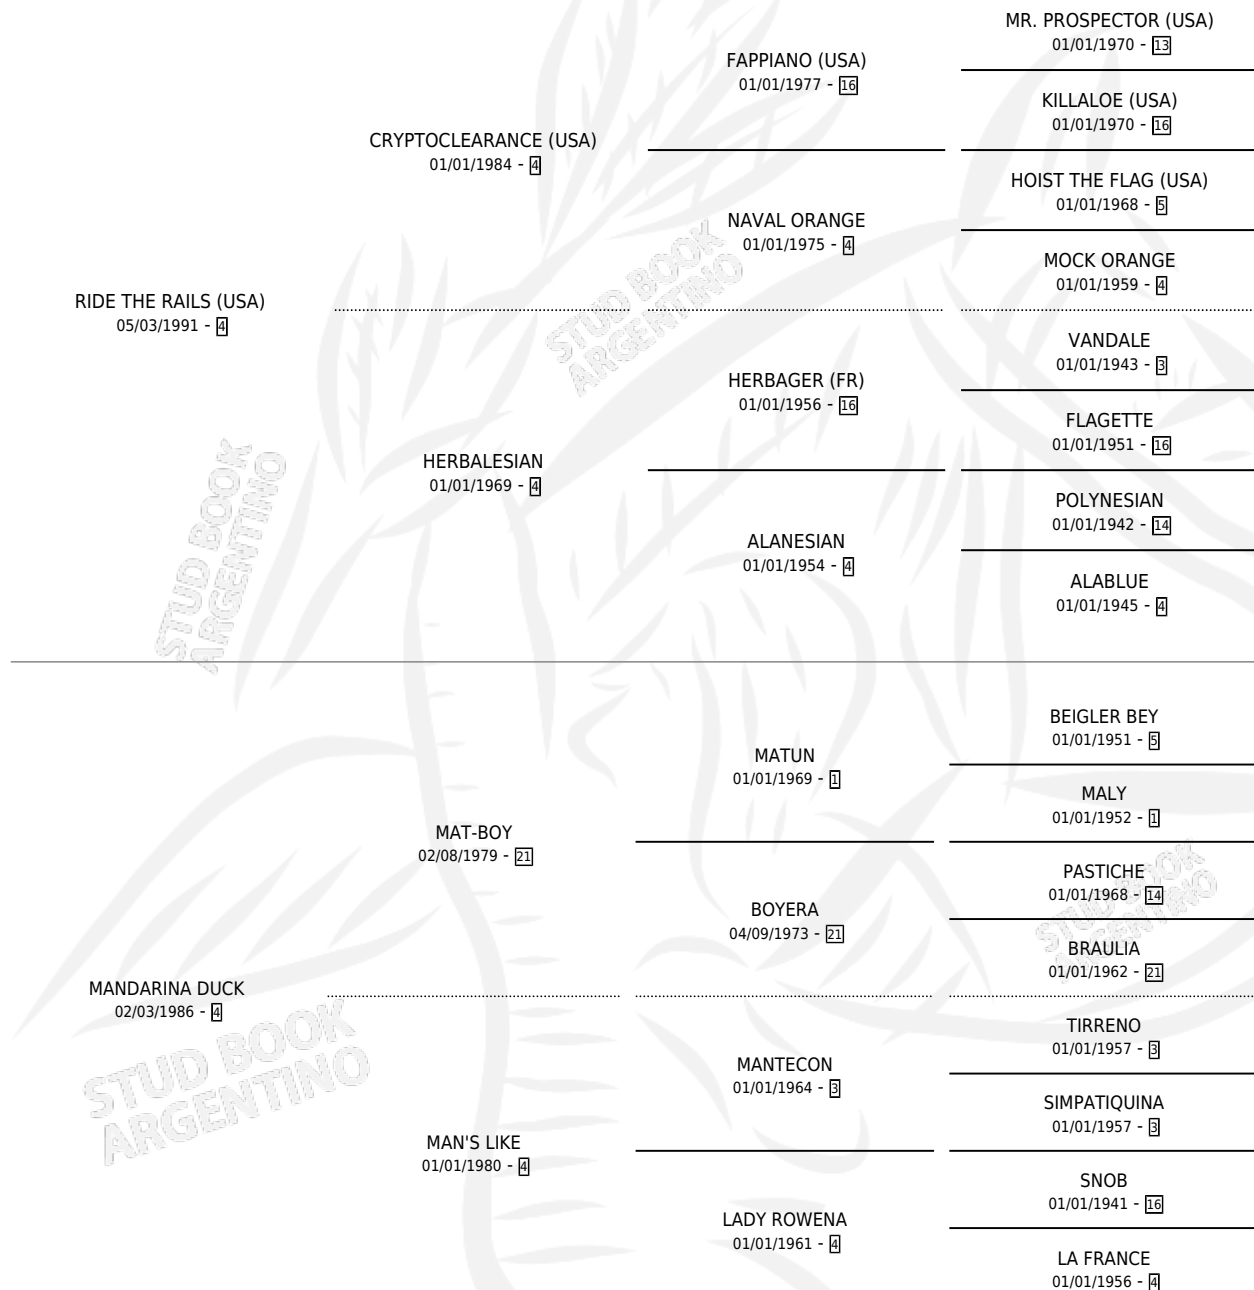

MARINERITA

por **RIDE THE RAILS (USA)** y **MANDARINA DUCK** por **MAT-BOY**

Argentina · Hembra · Alazan · SP · 16/10/2003
Familia 4-h · Volumen 38

ESTADO

TIPIFICACIÓN SANGUÍNEA	✓
TIPIFICACIÓN POR ADN	✓
PASAPORTE	X
IDENTIFICACIÓN POR MICROCHIP	X
REPRODUCTOR	✓

Lugar de nacimiento: Abolengo
Criador: Abolengo

~

HIJOS

	MACHOS	HEMBRAS
7 NACIERON	4	3
5 CORRIERON	4	1
3 GANARON	3	0
0 GANADORES CL	0 GANADORES GR	0 GANADORES G1

PEDIGREE