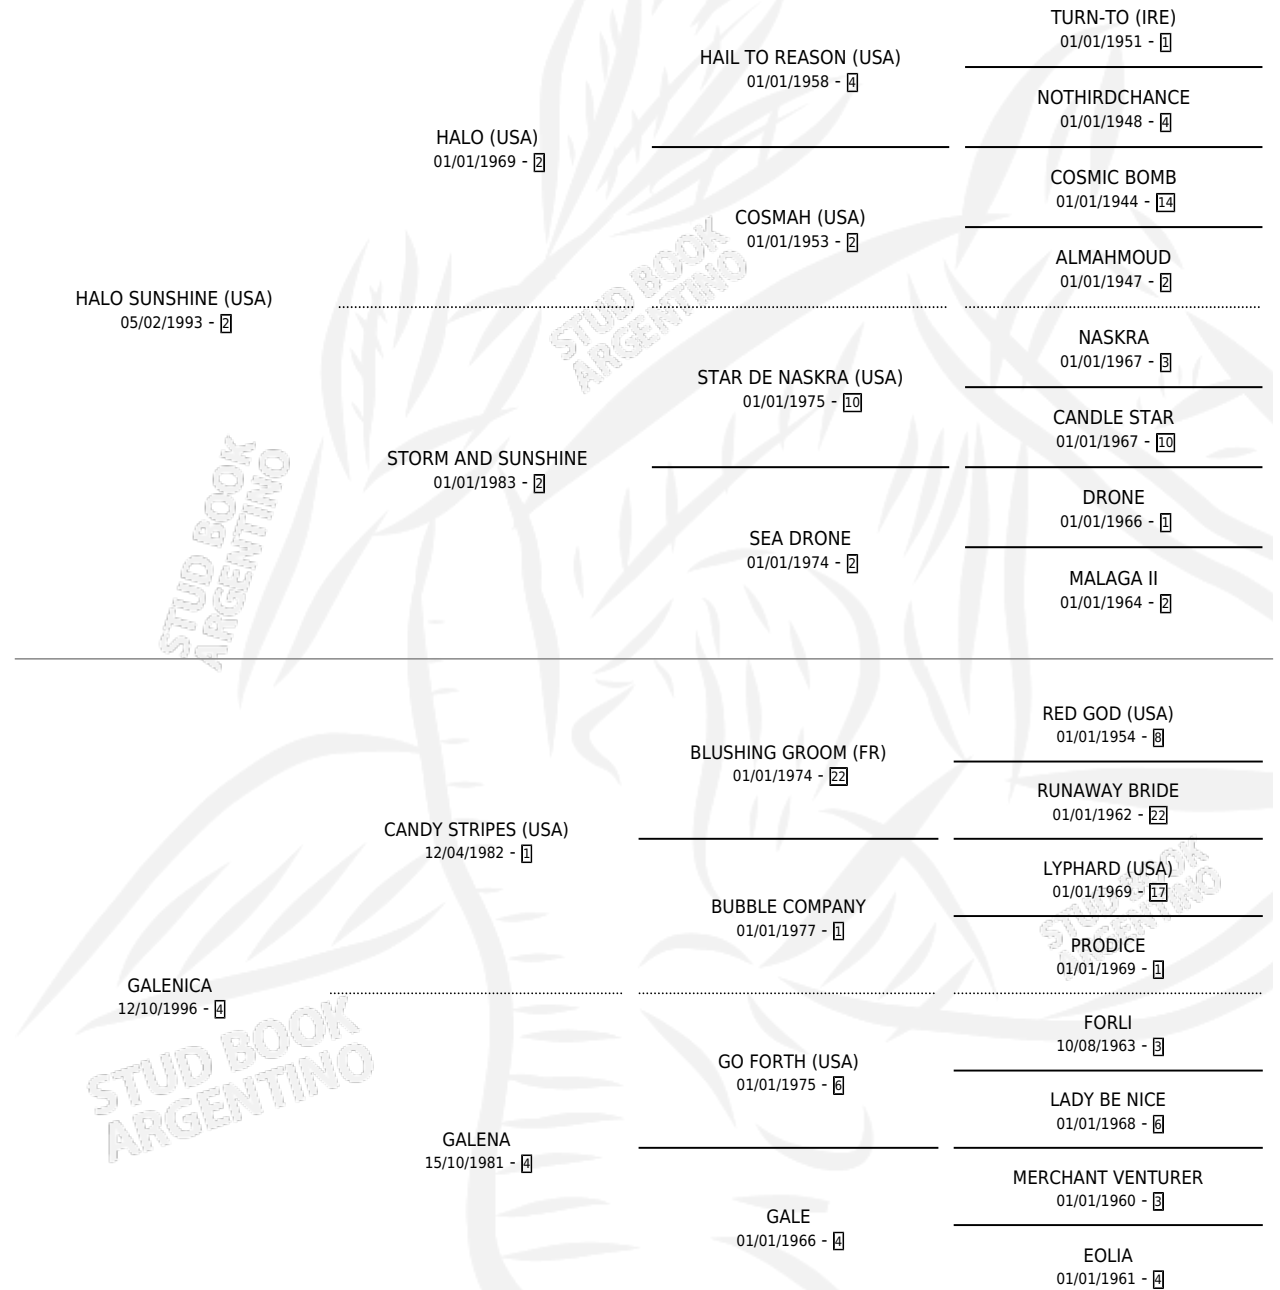

GALICADA

por HALO SUNSHINE (USA) y GALENICA por CANDY STRIPES (USA)

Argentina · Hembra · Alazan · SP · 14/10/2003
Familia 4-k · Volumen 38

ESTADO

TIPIFICACIÓN SANGUÍNEA	✓
TIPIFICACIÓN POR ADN	✓
PASAPORTE	X
IDENTIFICACIÓN POR MICROCHIP	X
REPRODUCTOR	✓

Lugar de nacimiento: Abolengo
Criador: Abolengo

~

HIJOS

	MACHOS	HEMBRAS
12 NACIERON	6	6
8 CORRIERON	4	4
6 GANARON	3	3

3	2	2
GANADORES CL	GANADORES GR	GANADORES G1

PEDIGREE

CAMPAÑA

Solo carreras oficiales de Argentina

Ganadora de 3 carreras en San Isidro y Palermo debutando - \$84,325, a los 2,3 y 4 años, incluso Farm (H), 2da De Potrancas **[G1]**, 4ta Orbit **[L]**.

POR DISTANCIA

HIPODROMO	CC	1°	2°	3°	4°	5°	NP	CLC	CLG	CLCG1	CLGG1	IMPORTE
SAN ISIDRO	8	1	2	0	1	2	2	4	0	1	0	\$39,225
1400 MTS	4	0	0	0	1	1	2	2	0	0	0	\$4,665
1200 MTS	2	1	1	0	0	0	0	0	0	0	0	\$23,790
1000 MTS	1	0	0	0	0	1	0	1	0	0	0	\$1,520
1600 MTS	1	0	1	0	0	0	0	1	0	1	0	\$9,250
LA PLATA	1	0	0	0	0	0	1	0	0	0	0	\$0
1100 MTS	1	0	0	0	0	0	1	0	0	0	0	\$0
PALERMO	4	2	0	0	1	0	1	1	0	1	0	\$45,100
1200 MTS	3	2	0	0	1	0	0	0	0	0	0	\$45,100
1600 MTS	1	0	0	0	0	0	1	1	0	1	0	\$0