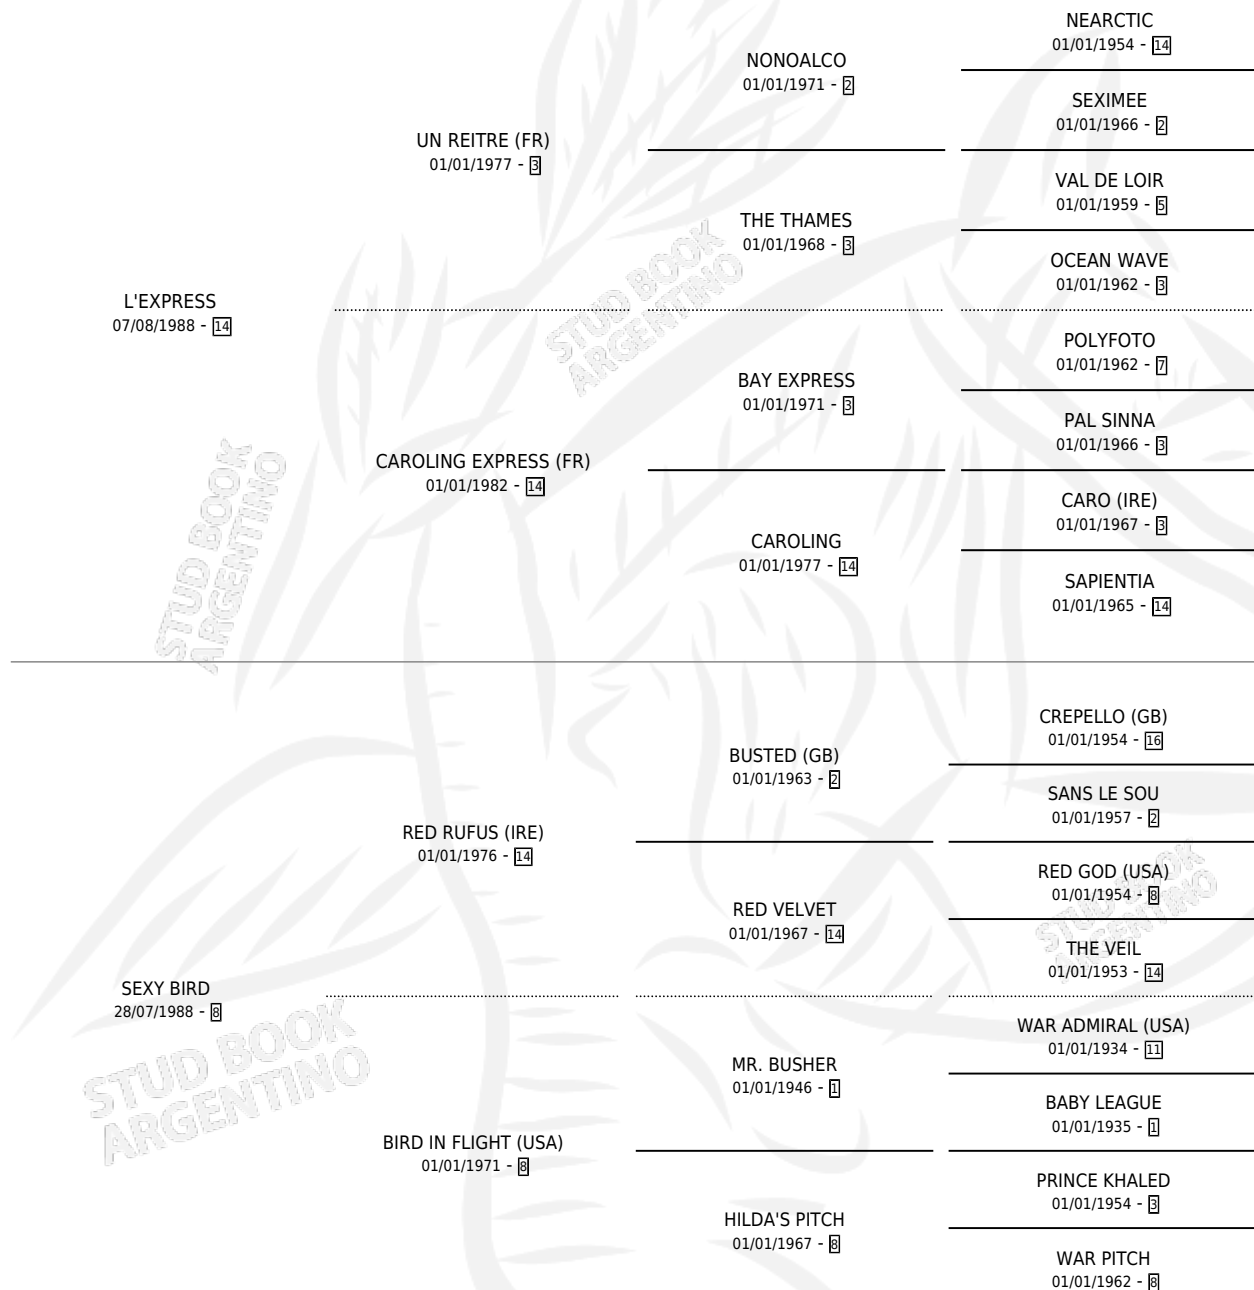

BIRD EXPRESS

por L'EXPRESS y SEXY BIRD por RED RUFUS (IRE)

Argentina · Macho · Zaino · SP · 21/09/2003
Familia 8-g · Volumen 38

ESTADO

TIPIFICACIÓN SANGUÍNEA	✓
TIPIFICACIÓN POR ADN	✓
PASAPORTE	X
IDENTIFICACIÓN POR MICROCHIP	X
REPRODUCTOR	X

Lugar de nacimiento: La Borinqueña

Criador: La Borinqueña

PEDIGREE

CAMPAÑA

Solo carreras oficiales de Argentina

POR EDAD

EDAD	CC	1°	2°	3°	4°	5°	NP	CLC	CLG	CLCG1	CLGG1	IMPORTE	GANANCIA / CC
4 AÑOS	2	0	0	0	0	1	1	0	0	0	0	\$925	\$463
5 AÑOS	3	0	0	0	1	0	2	0	0	0	0	\$1,600	\$533
TOTALES	5	0	0	0	1	1	3	0	0	0	0	\$2,525	\$505
%		0.0%	0.0%	0.0%	20.0%	20.0%	60.0%	0.0%	0.0%	0.0%	0.0%		