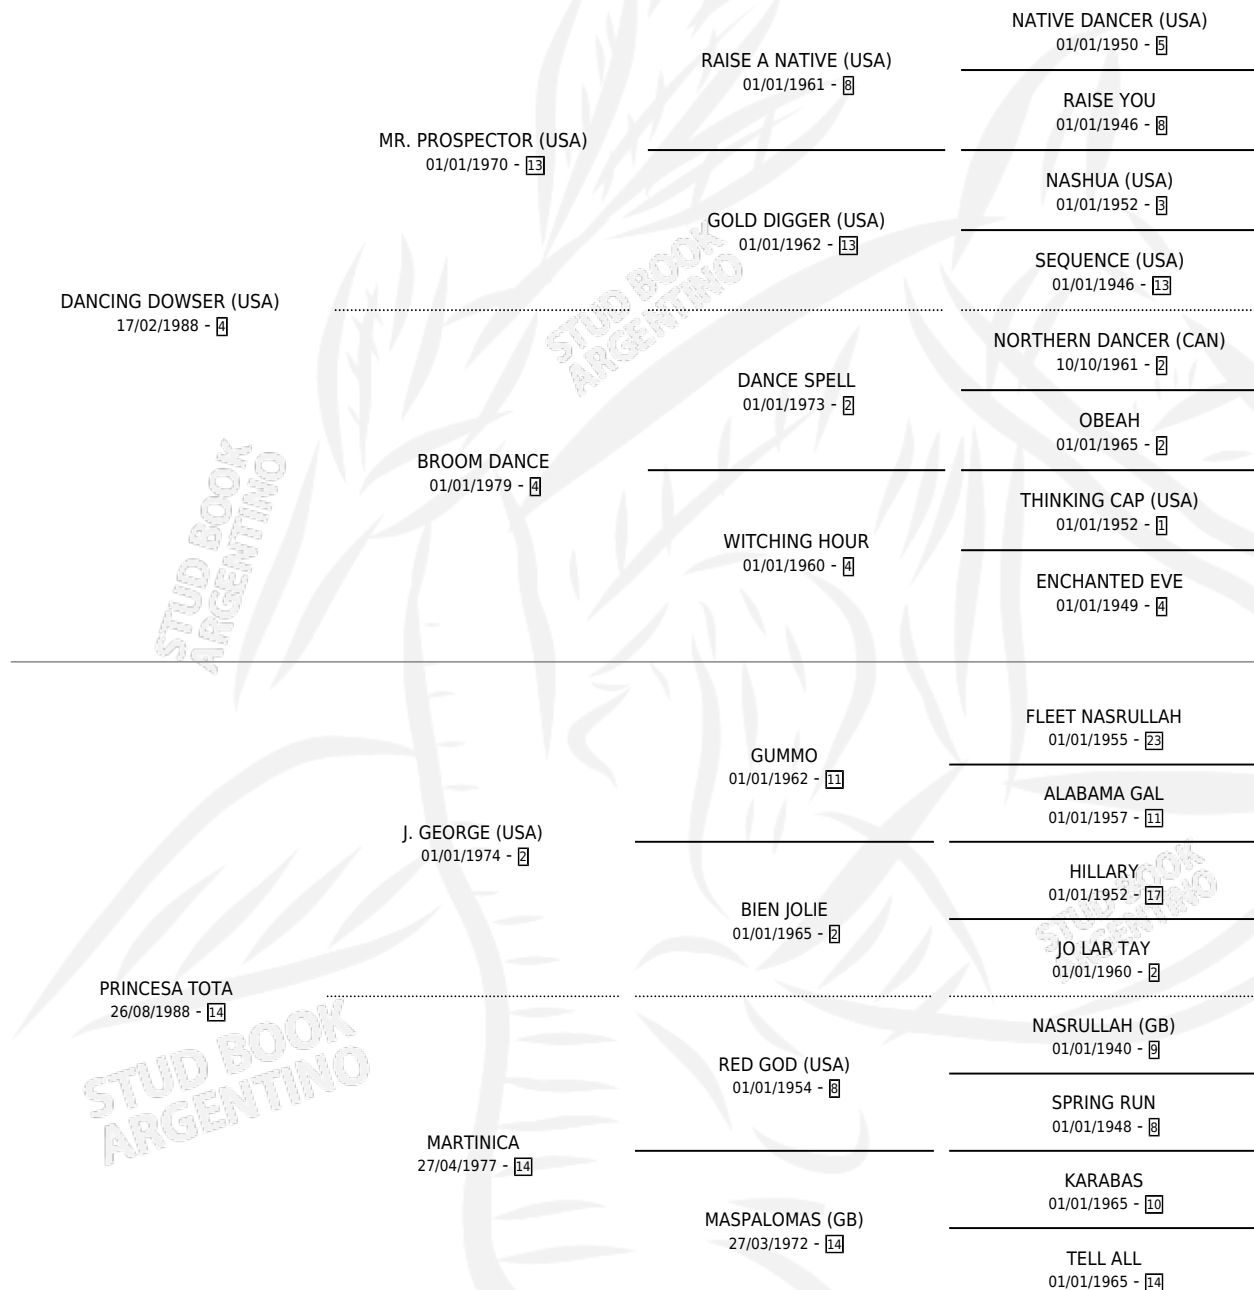

TOTA DANCING

por **DANCING DOWSER (USA)** y **PRINCESA TOTA** por **J. GEORGE (USA)**

Argentina · Hembra · Zaino Colorado · SP · 01/10/2003
Familia 14-c · Volumen 38

ESTADO

TIPIFICACIÓN SANGUÍNEA	✓
TIPIFICACIÓN POR ADN	✓
PASAPORTE	X
IDENTIFICACIÓN POR MICROCHIP	X
REPRODUCTOR	✓

Lugar de nacimiento: Los Nogales

Criador: Los Nogales

~

HIJOS

	MACHOS	HEMBRAS
8 NACIERON	3	5
3 CORRIERON	2	1
2 GANARON	1	1

0	0	0
GANADORES CL	GANADORES GR	GANADORES G1

PEDIGREE

S

cimientos 8 / Efectividad 61.54%

PADRILLO	PRODUCTO	CRIADOR	1ER SERVICIO	ÚLTIMO SERVICIO
GIANT'S SECRET	∅		11/12/2020	13/12/2020
GIANT'S SECRET	GIANT'S NIÑA (H Z, 10/12/2019)	SUAREZ PUBLIO ULISES NOE	22/12/2018	22/12/2018
GIANT'S SECRET	TOTHA GIANT'S (H Z, 01/12/2018)	SUAREZ PUBLIO ULISES NOE	10/12/2017	12/12/2017
GIANT'S SECRET	∅		12/11/2016	14/11/2016
GIANT'S SECRET	∅		16/12/2015	18/12/2015
LUNATICO EMPEROR	LUNATICA DANCING (H Z, 15/11/2015)	SUAREZ PUBLIO ULISES NOE	13/11/2014	29/11/2014
LUNATICO EMPEROR	∅		22/10/2013	15/11/2013
LUNATICO EMPEROR	NATI EMPER (H Z, 14/09/2013)	SUAREZ PUBLIO ULISES NOE	01/10/2012	01/10/2012
TOWN PARTNER	TAN REO (M Z, 13/09/2012)	SUAREZ PUBLIO ULISES NOE	25/09/2011	25/09/2011
BAM BAM BAM	DANCER BAM (M A, 12/09/2011)	SUAREZ PUBLIO ULISES NOE	04/10/2010	06/10/2010
BAM BAM BAM	TOTA BAM (H Z, 30/08/2010)	SUAREZ PUBLIO ULISES NOE	27/09/2009	27/09/2009
BAM BAM BAM	TOTO BAM (M ZN, 30/08/2009)	SUAREZ PUBLIO ULISES NOE	16/09/2008	16/09/2008
BAM BAM BAM	∅		08/10/2007	13/10/2007