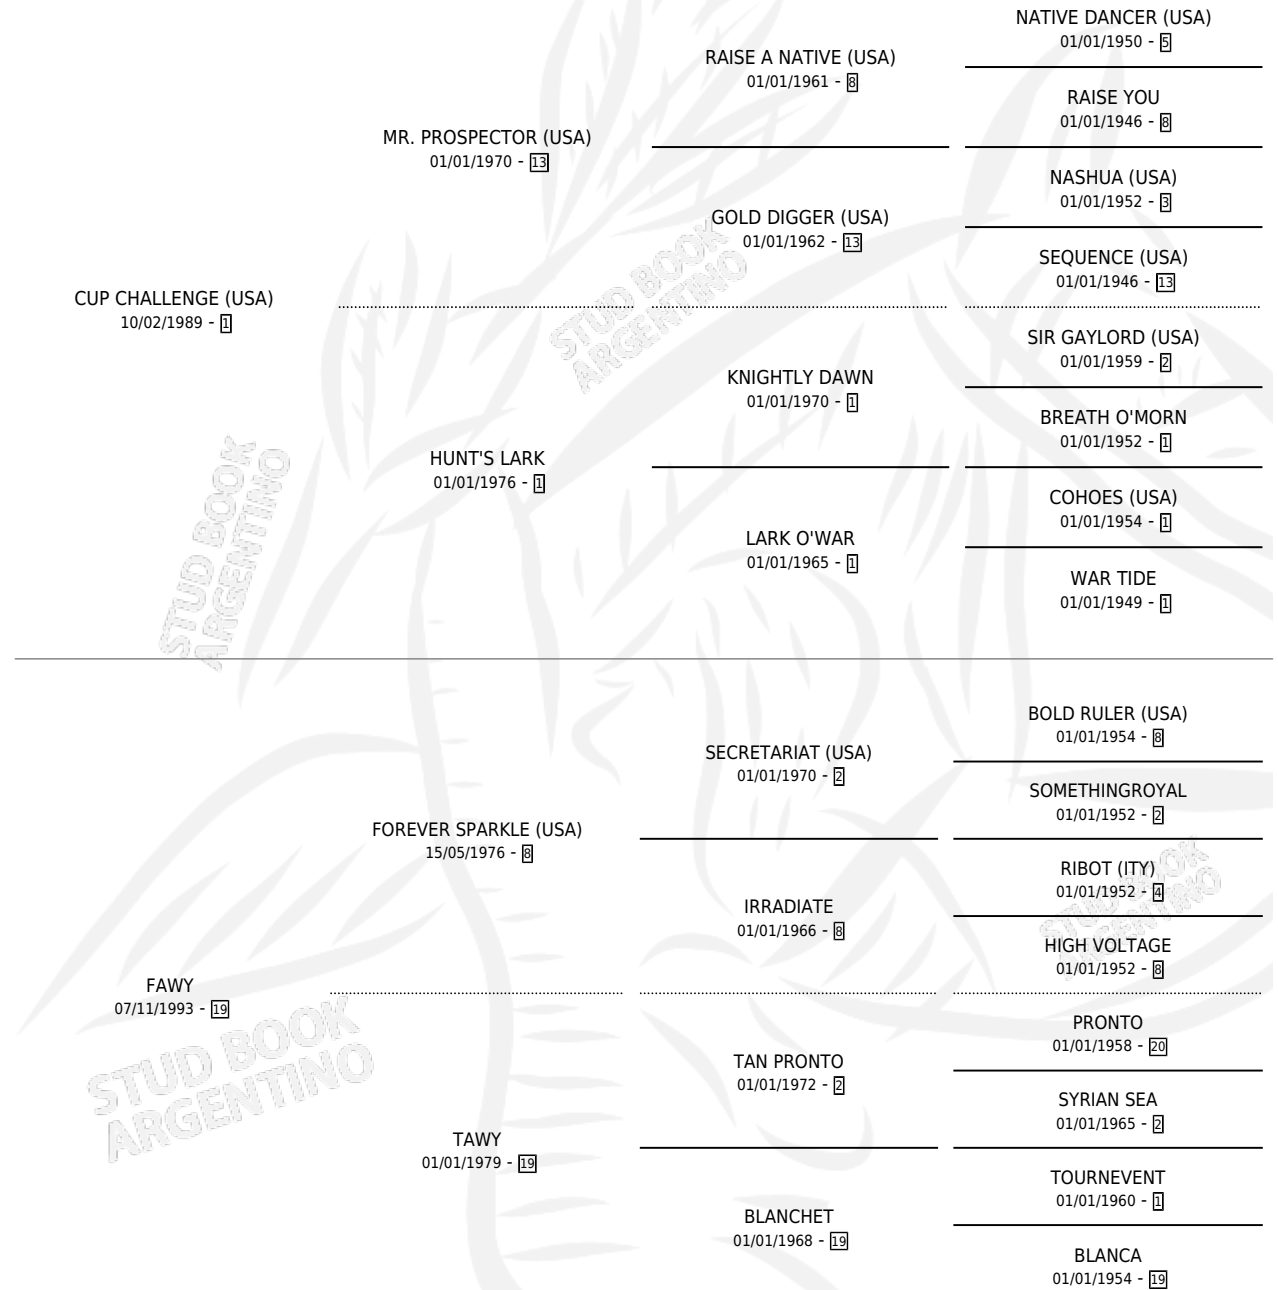

FAWNER CUP

por CUP CHALLENGE (USA) y FAWY por FOREVER SPARKLE (USA)

Argentina · Macho · Tordillo · SP · 22/10/2003
Familia 19-c · Volumen 38

ESTADO

TIPIFICACIÓN SANGUÍNEA	✓
TIPIFICACIÓN POR ADN	✓
PASAPORTE	X
IDENTIFICACIÓN POR MICROCHIP	X
REPRODUCTOR	X

Lugar de nacimiento: Rancho Lujan
Criador: Rancho Lujan

PEDIGREE

EXPORTACIÓN / IMPORTACIÓN

FECHA	MOVIMIENTO	PAÍS
22/11/2006	EXPORTADO	PANAMA

~

CAMPAÑA

Solo carreras oficiales de Argentina

POR EDAD