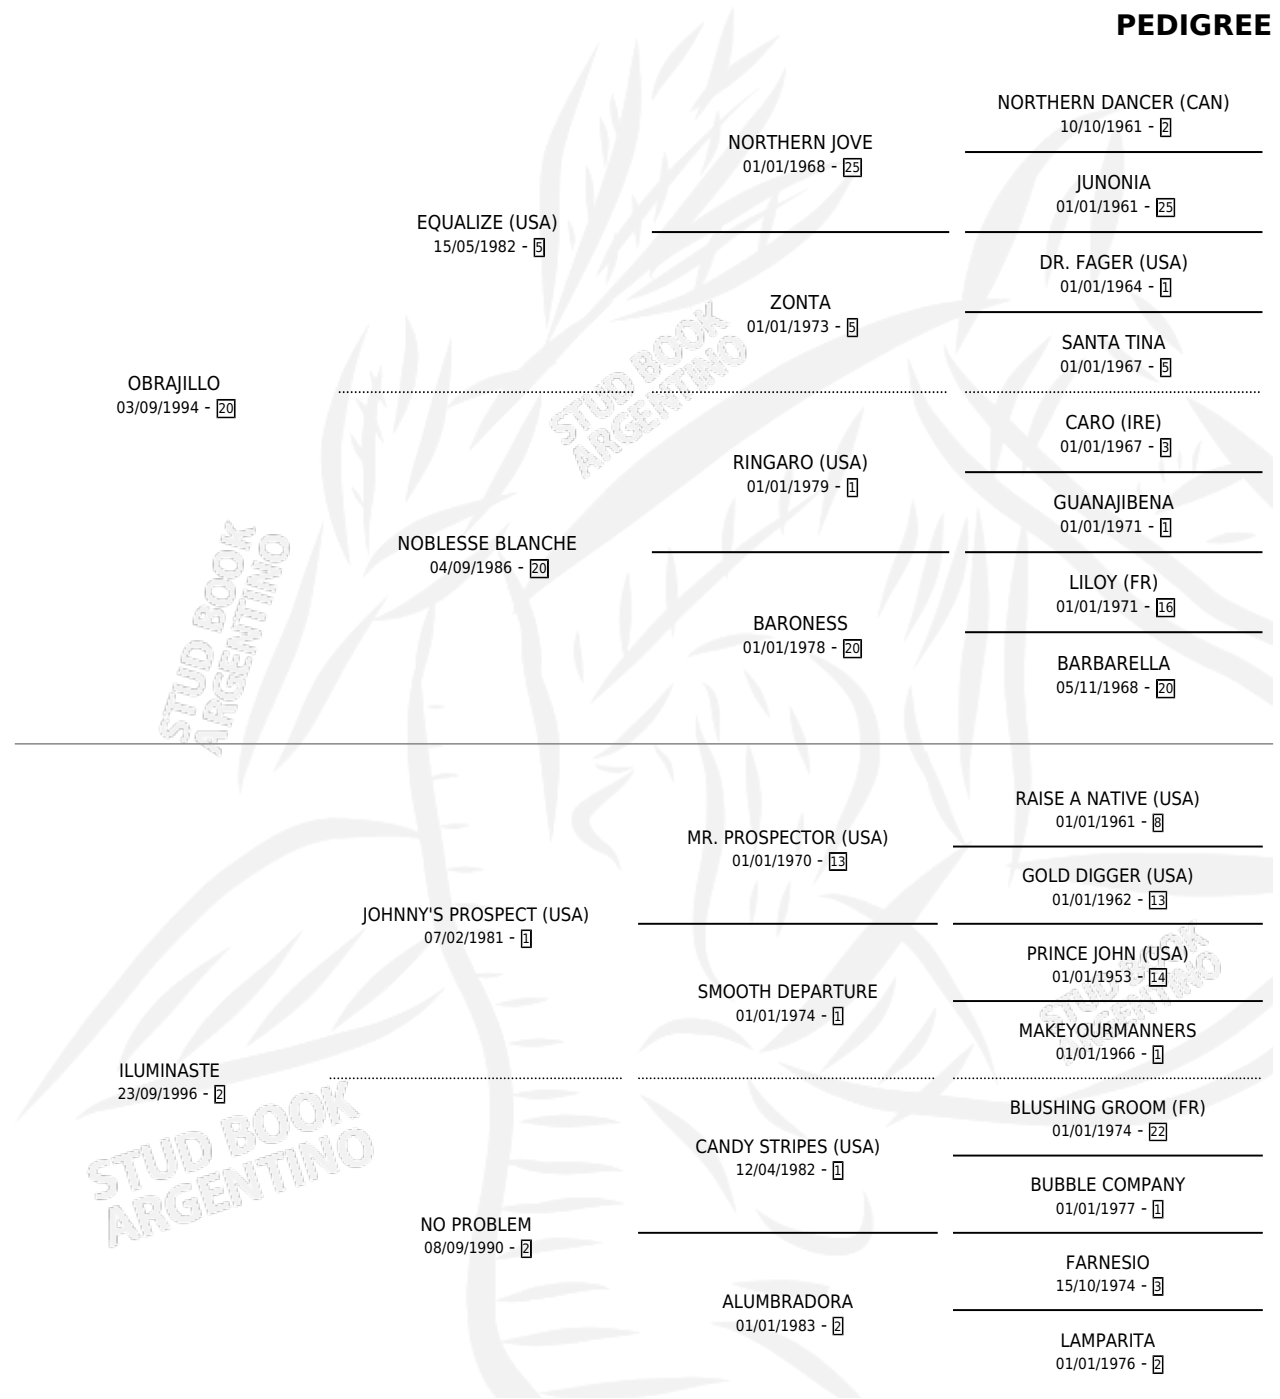

ANTOJILLO

por OBRAJILLO y ILUMINASTE por JOHNNY'S PROSPECT (USA)

Argentina · Macho · Tordillo · SP · 22/10/2003
Familia 2-h · Volumen 38

ESTADO

TIPIFICACIÓN SANGUÍNEA	✓
TIPIFICACIÓN POR ADN	X
PASAPORTE	X
IDENTIFICACIÓN POR MICROCHIP	X
REPRODUCTOR	X

Lugar de nacimiento: La Blanca
Criador: Graells Nelson Antonio

PEDIGREE

ANTOJILLO

Datos oficiales del Stud Book Argentino

Documento generado el 25/04/2026

studbook.org.ar