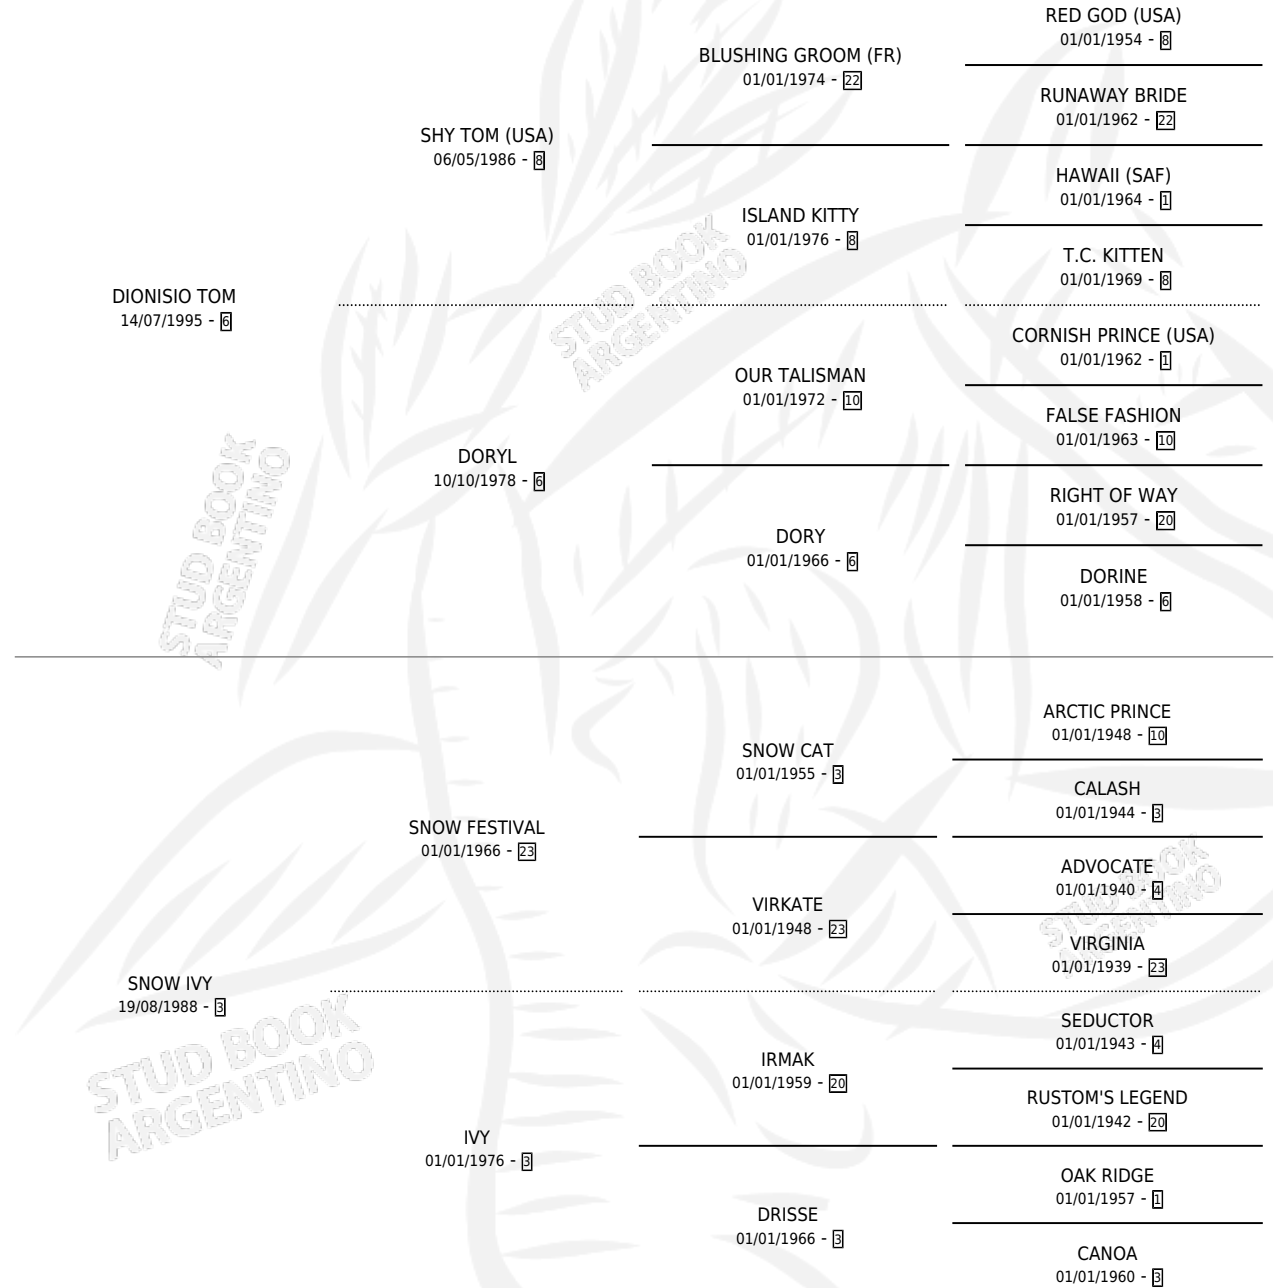

IVANA SHY

por **DIONISIO TOM** y **SNOW IVY** por **SNOW FESTIVAL**

Argentina · Hembra · Alazan · SP · 18/10/2003
Familia 3-b · Volumen 38

ESTADO

TIPIFICACIÓN SANGUÍNEA	✓
TIPIFICACIÓN POR ADN	✓
PASAPORTE	X
IDENTIFICACIÓN POR MICROCHIP	X
REPRODUCTOR	✓

Lugar de nacimiento: La Blanca
Criador: Stieben Hector Edgardo

~

HIJOS

	MACHOS	HEMBRAS
5 NACIERON	1	4
SIN ACTUACIONES		

PEDIGREE