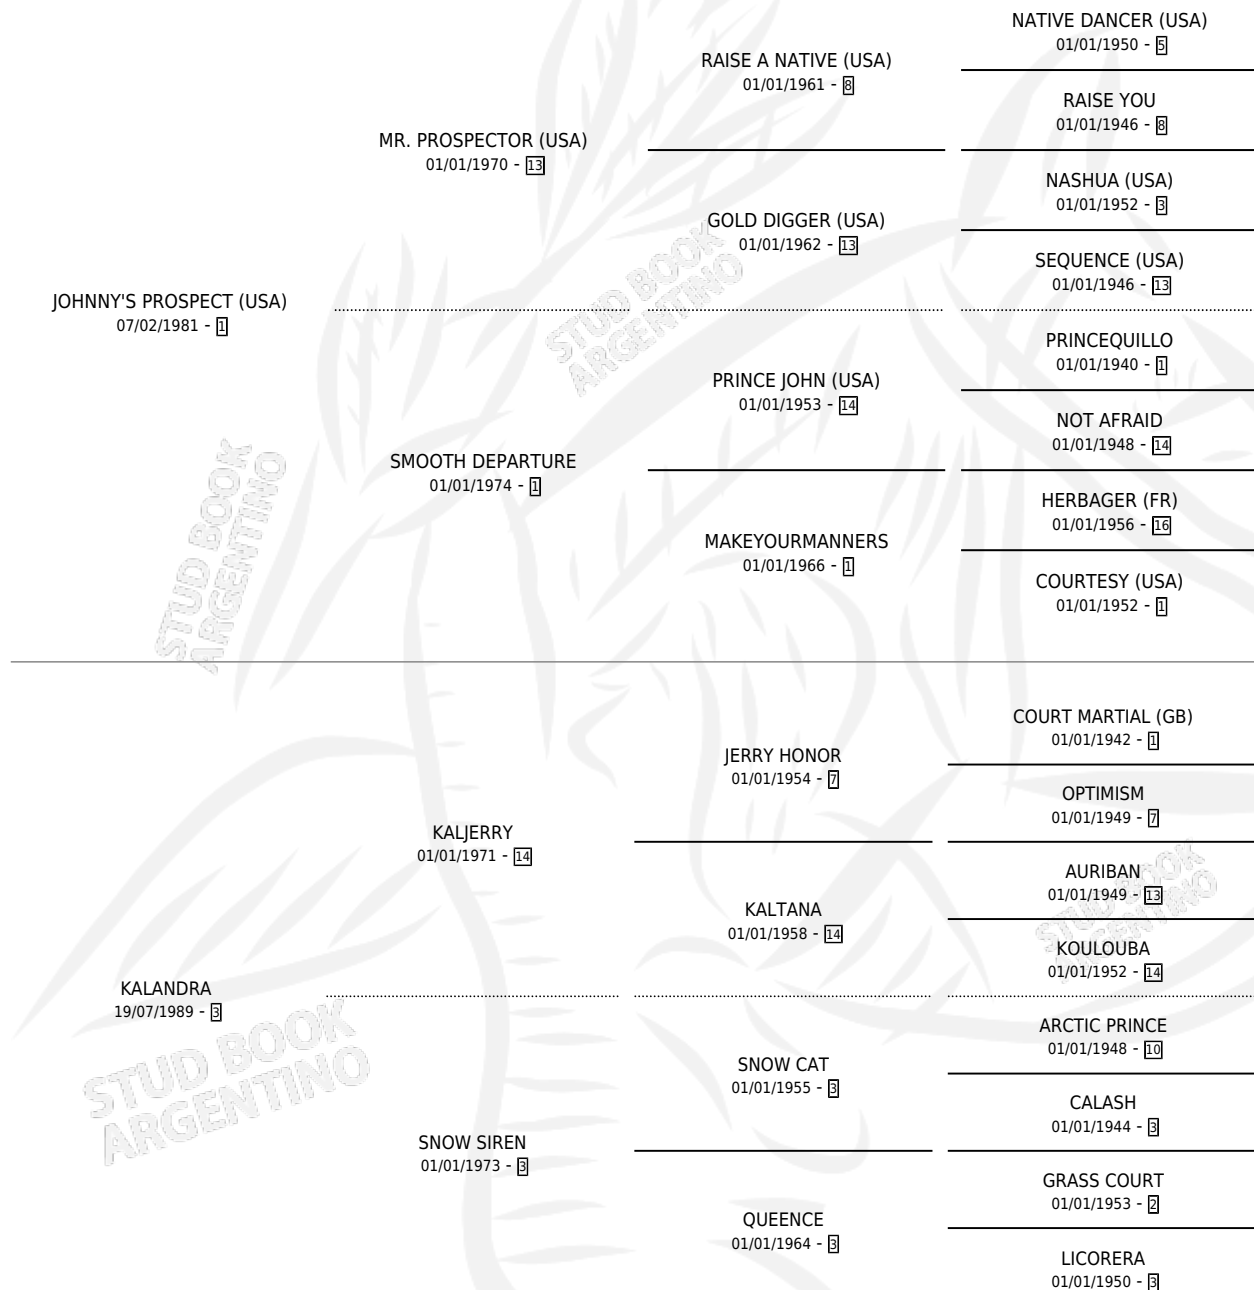

# ISLERO

por **JOHNNY'S PROSPECT (USA)** y **KALANDRA** por **KALJERRY**

Argentina · Macho · Zaino · SP · 28/09/2003  
Familia 3-e · Volumen 38

## ESTADO

TIPIFICACIÓN SANGUÍNEA	✓
TIPIFICACIÓN POR ADN	✓
PASAPORTE	X
IDENTIFICACIÓN POR MICROCHIP	X
REPRODUCTOR	X

**Lugar de nacimiento:** Del Carmen

**Criador:** Giraudo Jose Tito, Giraudo Jorge Alberto y Giraudo Luis Maria