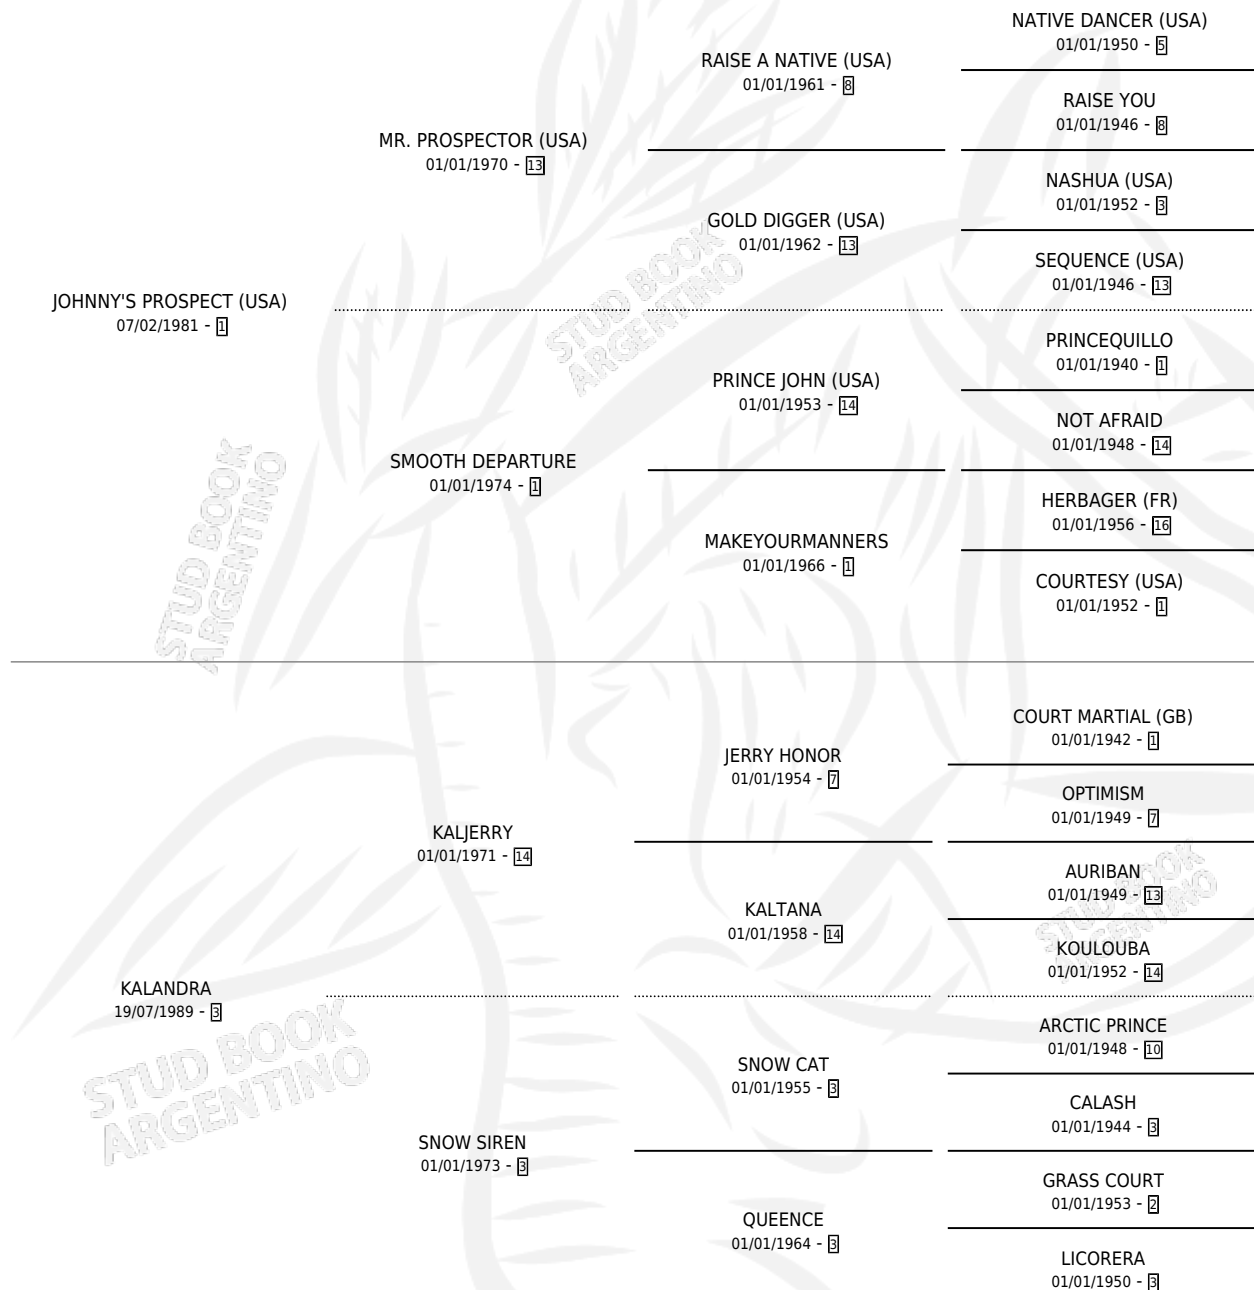

ISLERO

por **JOHNNY'S PROSPECT (USA)** y **KALANDRA** por **KALJERRY**

Argentina · Macho · Zaino · SP · 28/09/2003
Familia 3-e · Volumen 38

ESTADO

TIPIFICACIÓN SANGUÍNEA	✓
TIPIFICACIÓN POR ADN	✓
PASAPORTE	X
IDENTIFICACIÓN POR MICROCHIP	X
REPRODUCTOR	X

Lugar de nacimiento: Del Carmen

Criador: Giraudo Jose Tito, Giraudo Jorge Alberto y Giraudo Luis Maria

PEDIGREE

CAMPAÑA

Solo carreras oficiales de Argentina

POR EDAD

EDAD	CC	1°	2°	3°	4°	5°	NP	CLC	CLG	CLCG1	CLGG1	IMPORTE	GANANCIA / CC
4 AÑOS	3	1	0	0	0	1	1	0	0	0	0	\$15,900	\$5,300
5 AÑOS	1	0	0	0	0	0	1	0	0	0	0	\$0	\$0
TOTALES	4	1	0	0	0	1	2	0	0	0	0	\$15,900	\$3,975
%		25.0%	0.0%	0.0%	0.0%	25.0%	50.0%	0.0%	0.0%	0.0%	0.0%		