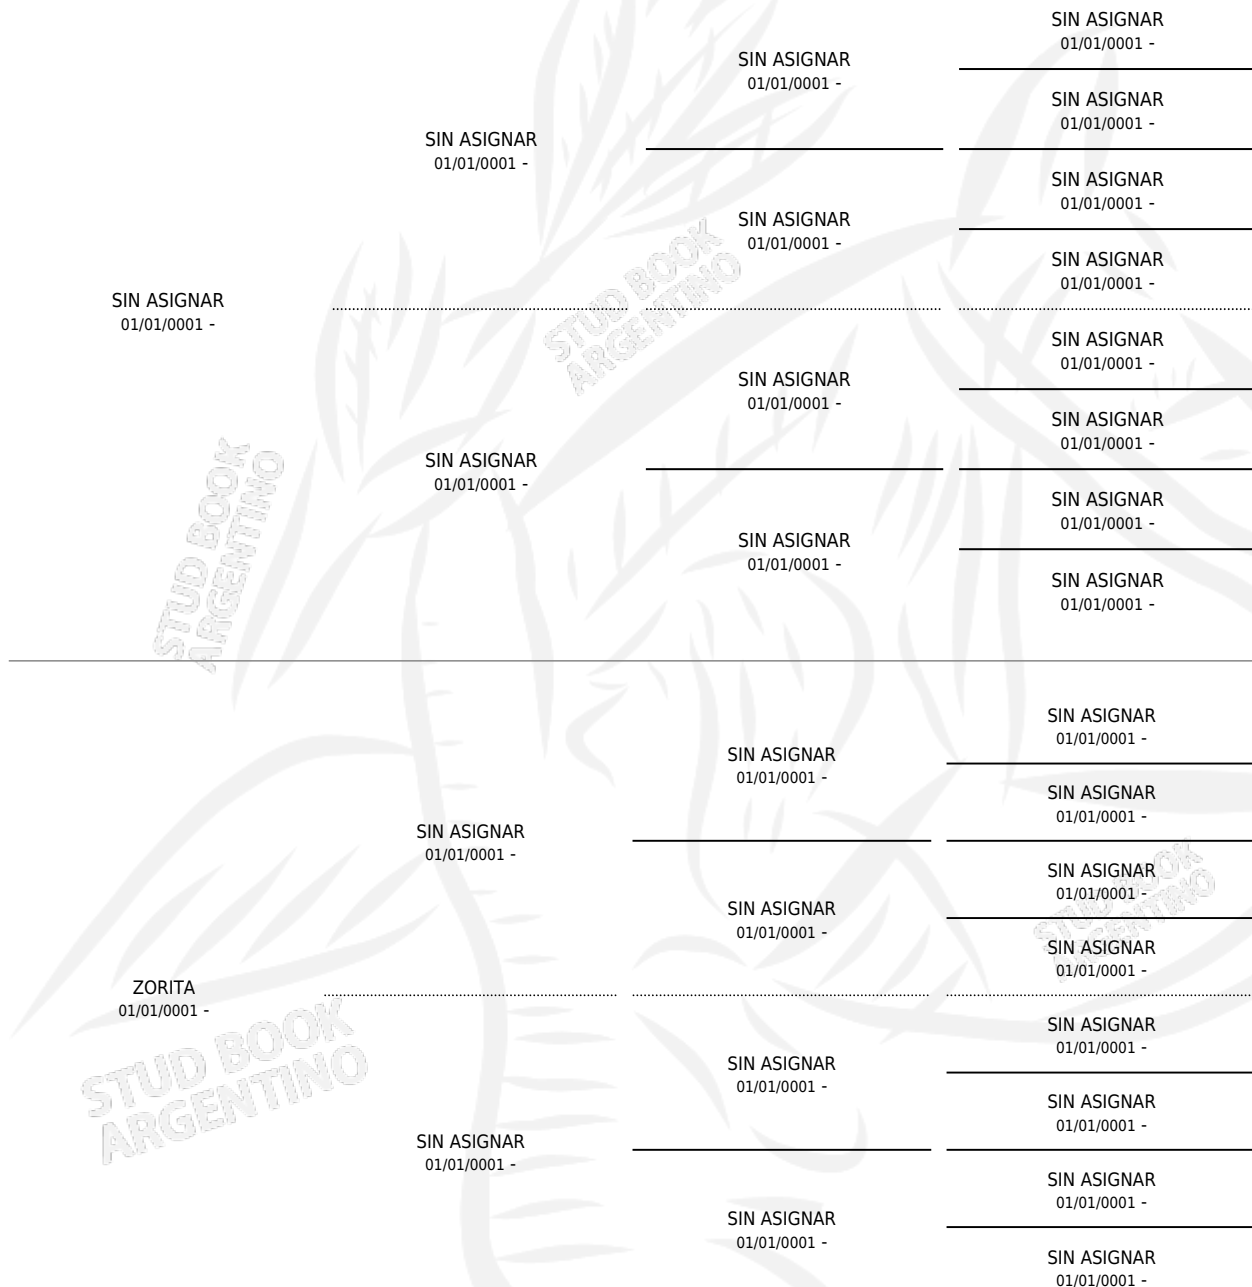

RITA-DIN

PEDIGREE

por SIN ASIGNAR y ZORITA por SIN ASIGNAR

Argentina · Hembra · Zaino · SP · 01/01/1974
Familia · Volumen 28

ESTADO

TIPIFICACIÓN SANGUÍNEA	X
TIPIFICACIÓN POR ADN	X
PASAPORTE	X
IDENTIFICACIÓN POR MICROCHIP	X
REPRODUCTOR	✓

Lugar de nacimiento: Campo particular

Criador: Cavallaro Luis y Di Domenicantonio Carlos A.

~

HIJOS

	MACHOS	HEMBRAS
4 NACIERON	2	2
SIN ACTUACIONES