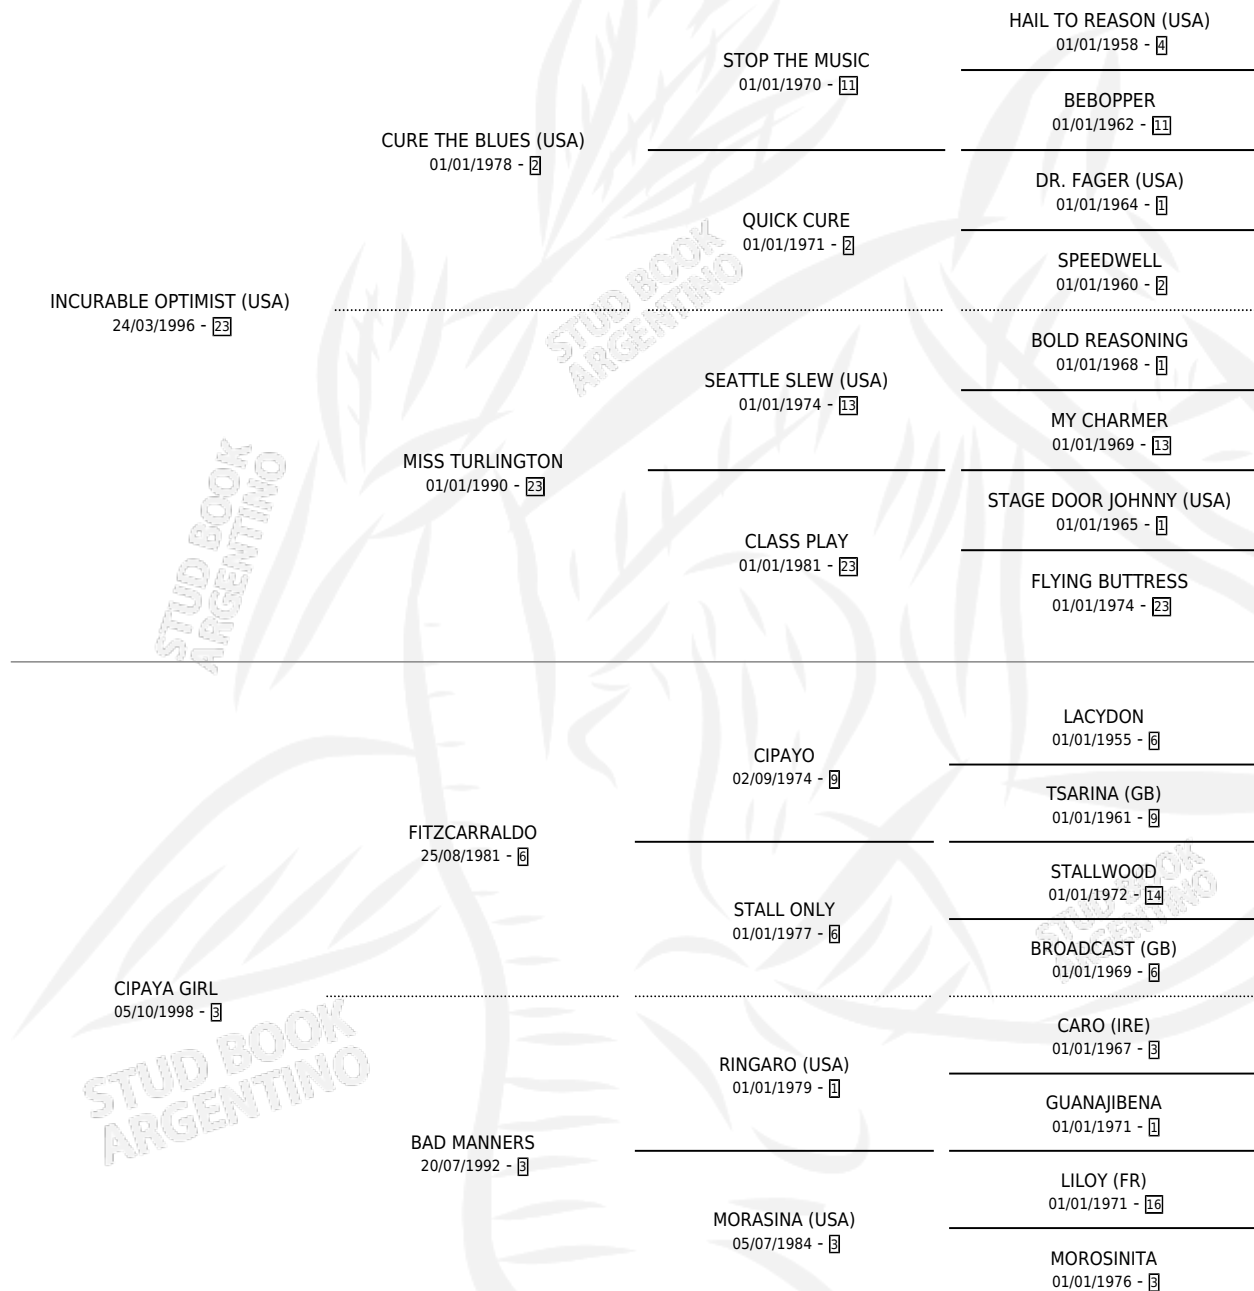

TROTAMUNDO REAL

por INCURABLE OPTIMIST (USA) y CIPAYA GIRL por
FITZCARRALDO

Argentina · Macho · Zaino Doradillo · SP · 21/10/2003
Familia 3-b · Volumen 38

ESTADO

TIPIFICACIÓN SANGUÍNEA	✓
TIPIFICACIÓN POR ADN	✓
PASAPORTE	X
IDENTIFICACIÓN POR MICROCHIP	X
REPRODUCTOR	X

Lugar de nacimiento: El Paraiso

Criador: Sin dato

PEDIGREE

CAMPAÑA

Solo carreras oficiales de Argentina

POR EDAD

EDAD	CC	1°	2°	3°	4°	5°	NP	CLC	CLG	CLCG1	CLGG1	IMPORTE	GANANCIA / CC
5 AÑOS	6	0	0	0	0	0	6	0	0	0	0	\$0	\$0
TOTALES	6	0	0	0	0	0	6	0	0	0	0	\$0	\$0
%		0.0%	0.0%	0.0%	0.0%	0.0%	100%	0.0%	0.0%	0.0%	0.0%		