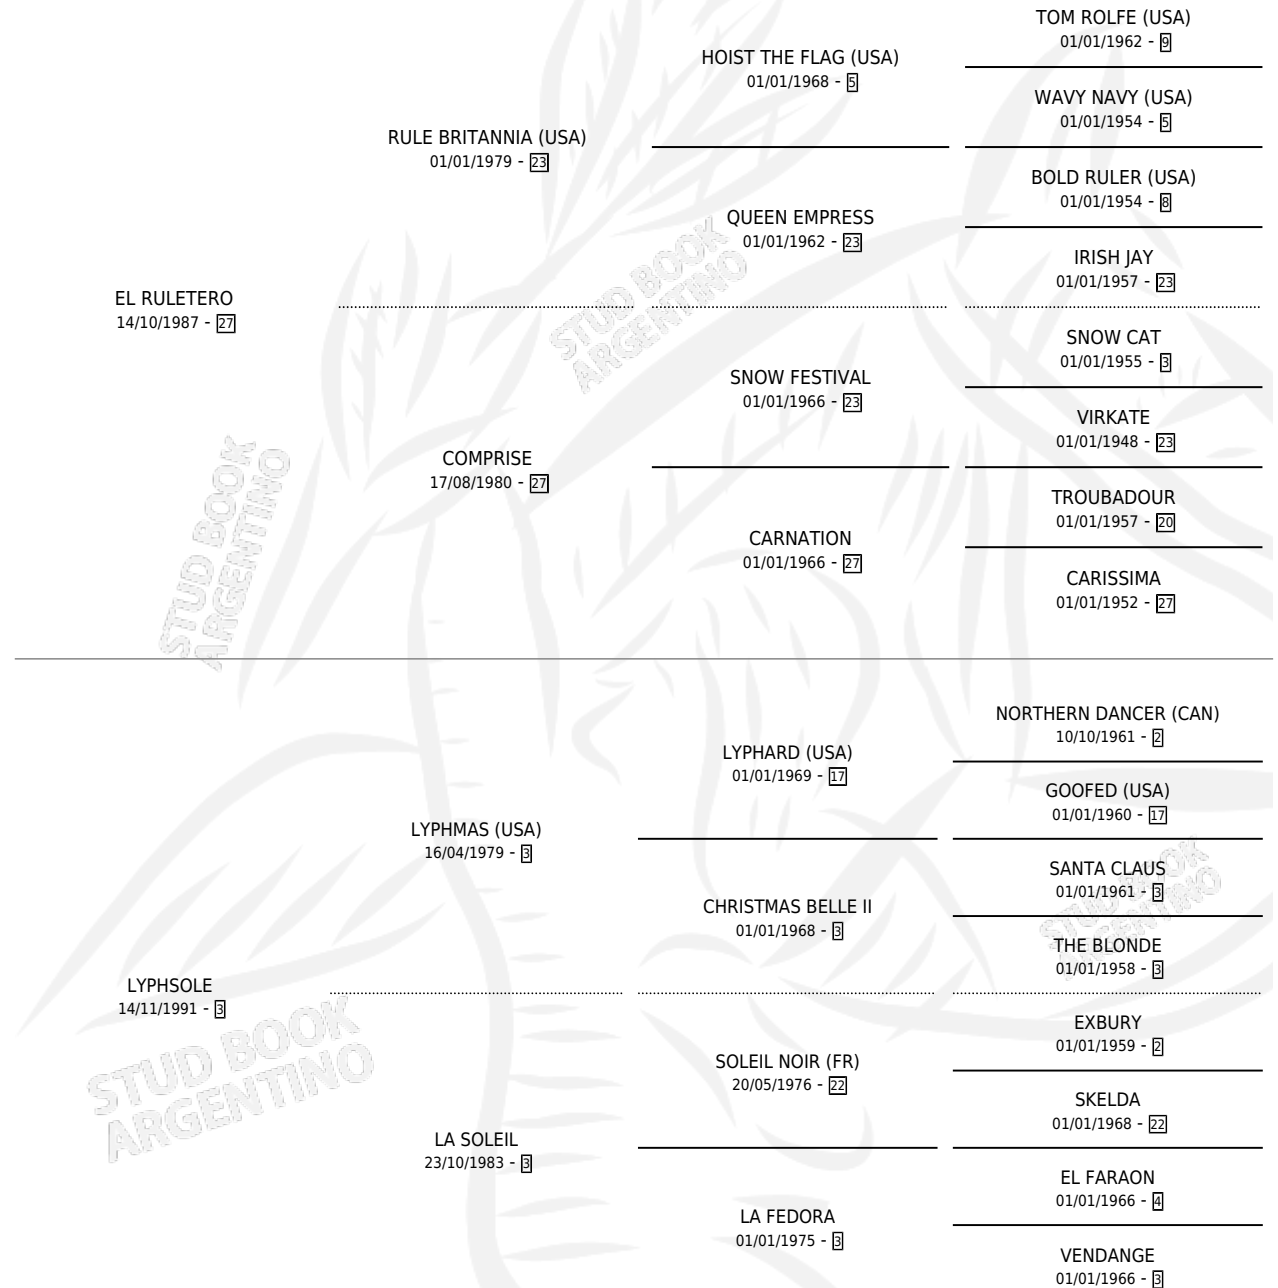

RUSOLEIL

por EL RULETERO y LYPHSOLE por LYPHMAS (USA)

Argentina · Hembra · Zaino Colorado · SP · 29/09/2003
Familia 3-I · Volumen 38

ESTADO

TIPIFICACIÓN SANGUÍNEA	✓
TIPIFICACIÓN POR ADN	✓
PASAPORTE	X
IDENTIFICACIÓN POR MICROCHIP	X
REPRODUCTOR	✓

Lugar de nacimiento: Campo particular

Criador: Cucco Alfredo Nestor

~

HIJOS

	MACHOS	HEMBRAS
1 NACIERON	1	0
SIN ACTUACIONES		

PEDIGREE

CAMPAÑA

Solo carreras oficiales de Argentina