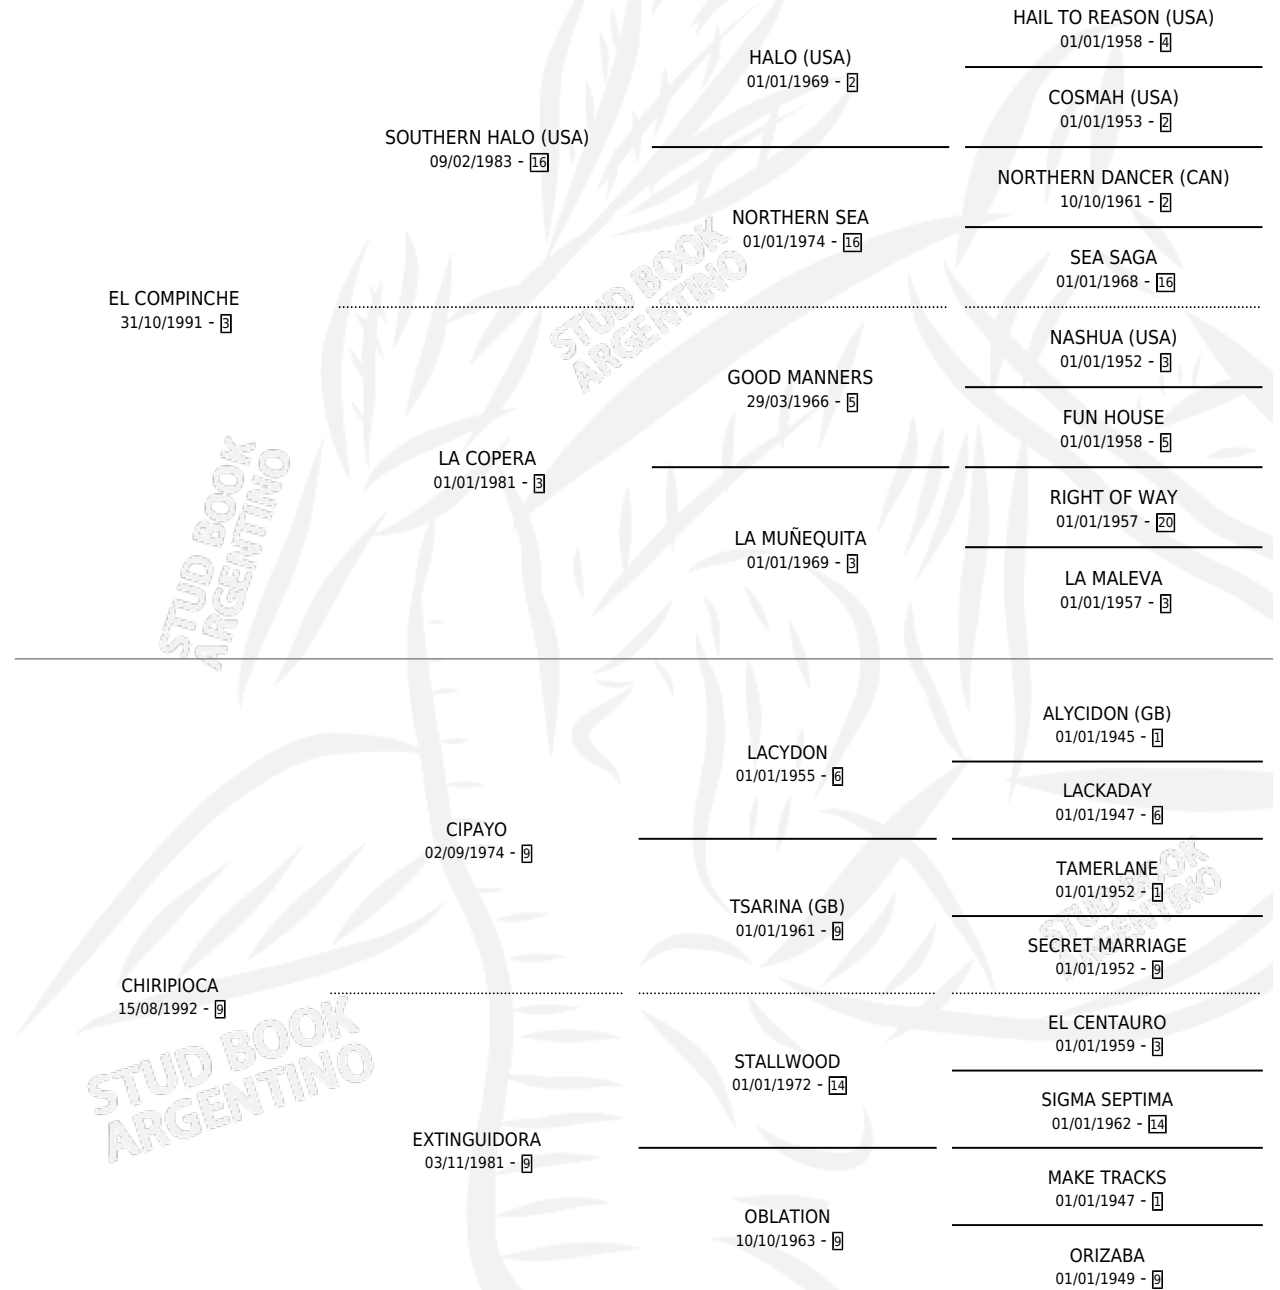

Lugar de nacimiento: Alborada

Criador: Alborada

~

HIJOS

	MACHOS	HEMBRAS
5 NACIERON	2	3
3 CORRIERON	2	1
2 GANARON	2	0
0 GANADORES CL	0 GANADORES GR	0 GANADORES G1

PEDIGREE

CAMPAÑA

Solo carreras oficiales de Argentina