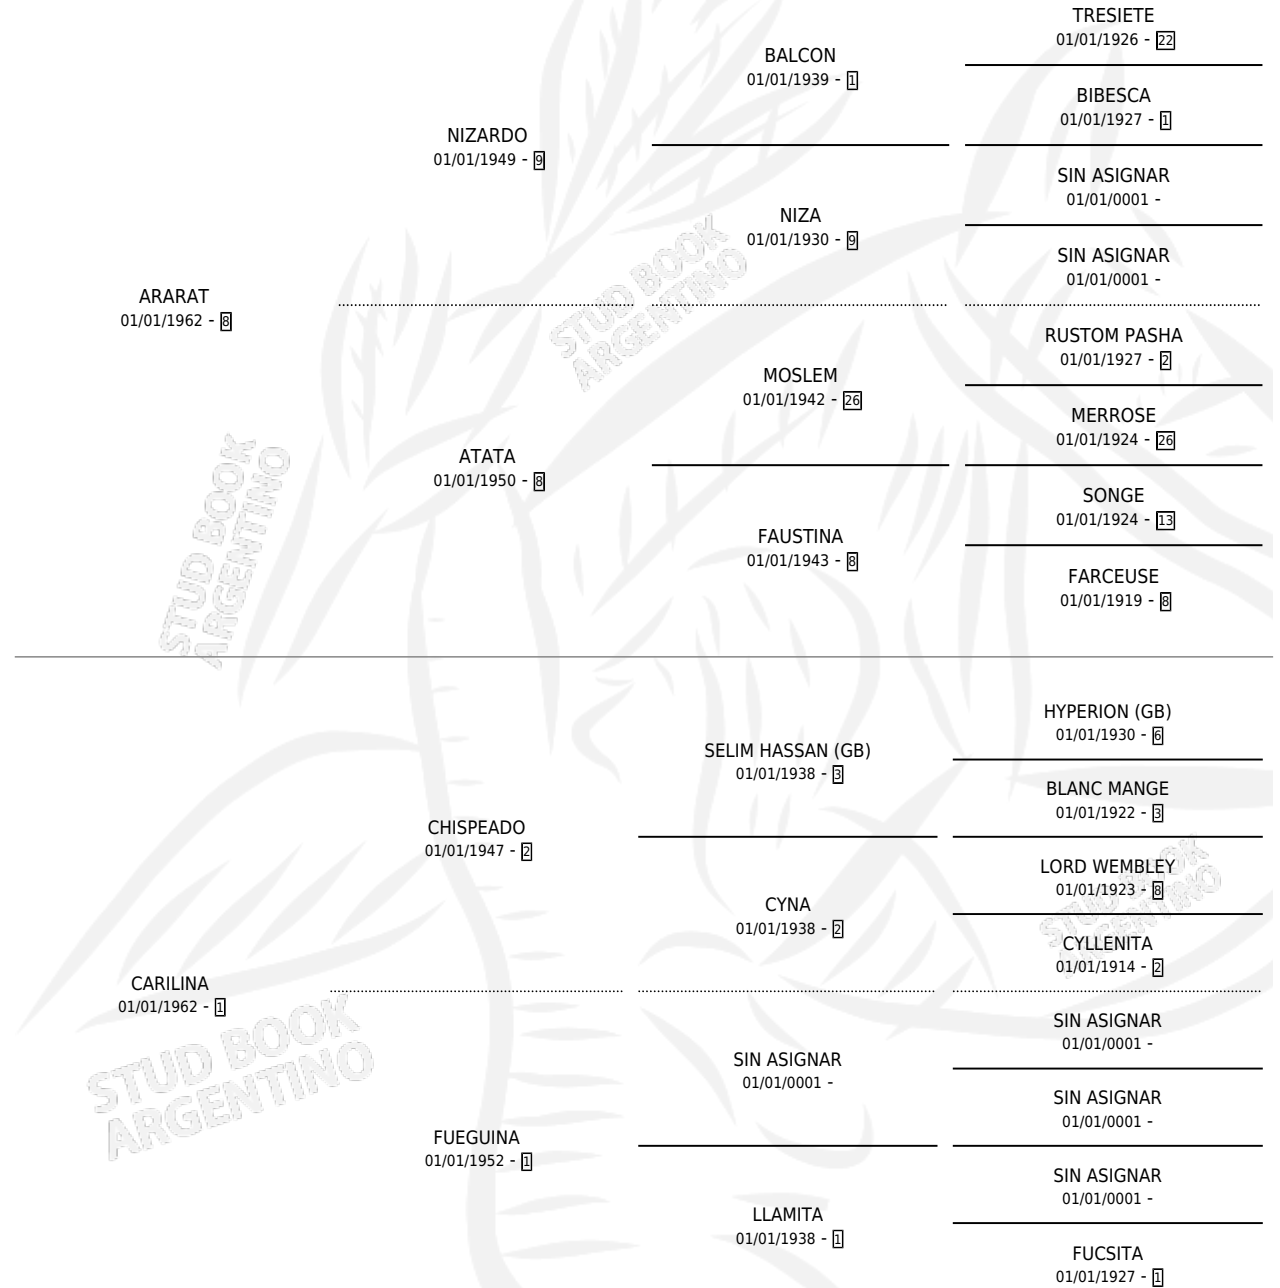

CAUCAU

por ARARAT y CARILINA por CHISPEADO

Argentina · Hembra · Zaino · SP · 01/01/1974
Familia 1 · Volumen 28

ESTADO

TIPIFICACIÓN SANGUÍNEA	X
TIPIFICACIÓN POR ADN	X
PASAPORTE	X
IDENTIFICACIÓN POR MICROCHIP	X
REPRODUCTOR	✓

Lugar de nacimiento: Campo particular

Criador: Sin dato

~

HIJOS

	MACHOS	HEMBRAS
12 NACIERON	3	9
1 CORRIERON	0	1
1 GANARON	0	1
0 GANADORES CL	0 GANADORES GR	0 GANADORES G1

PEDIGREE

S

cumentos 9 / Efectividad 75.00%

PADRILLO	PRODUCTO	CRIADOR	1ER SERVICIO	ÚLTIMO SERVICIO
HIGH HONOR	∅		15/10/1994	17/10/1994
CAUCAU	∅		17/11/1993	10/12/1993
MILASO	INVASORA MIMOSA (H Z, 30/10/1993)	SIN DATO	16/11/1992	17/11/1992
SORCIER	INVASOR LUNATICO (M Z, 07/11/1992)	SIN DATO	18/11/1991	19/11/1991
NILASO	INVASOR FLOR (M Z, 05/10/1991)	SIN DATO	17/11/1990	19/11/1990
LADERO	∅		18/12/1989	20/12/1989
LADERO	CAU PEQUEÑA (H Z, 10/12/1989)	SIN DATO	21/12/1988	23/12/1988
FRAGOR	DOÑA ROMI (H Z, 12/12/1988)	SIN DATO	26/12/1987	28/12/1987
LADERO	CAU LADERA (H Z, 12/12/1987)	SIN DATO	02/12/1986	28/12/1986
CHAPTAL	DOÑA LORE (H Z, 24/11/1986)	SIN DATO	13/11/1985	24/12/1985
JUGUETEANTE	BOCINAZA (H Z, 11/11/1985)	SIN DATO		
JUGUETEANTE	FESTILINDO (M Z, 10/11/1984) •MURIÓ EL 29/04/1986•	SIN DATO		