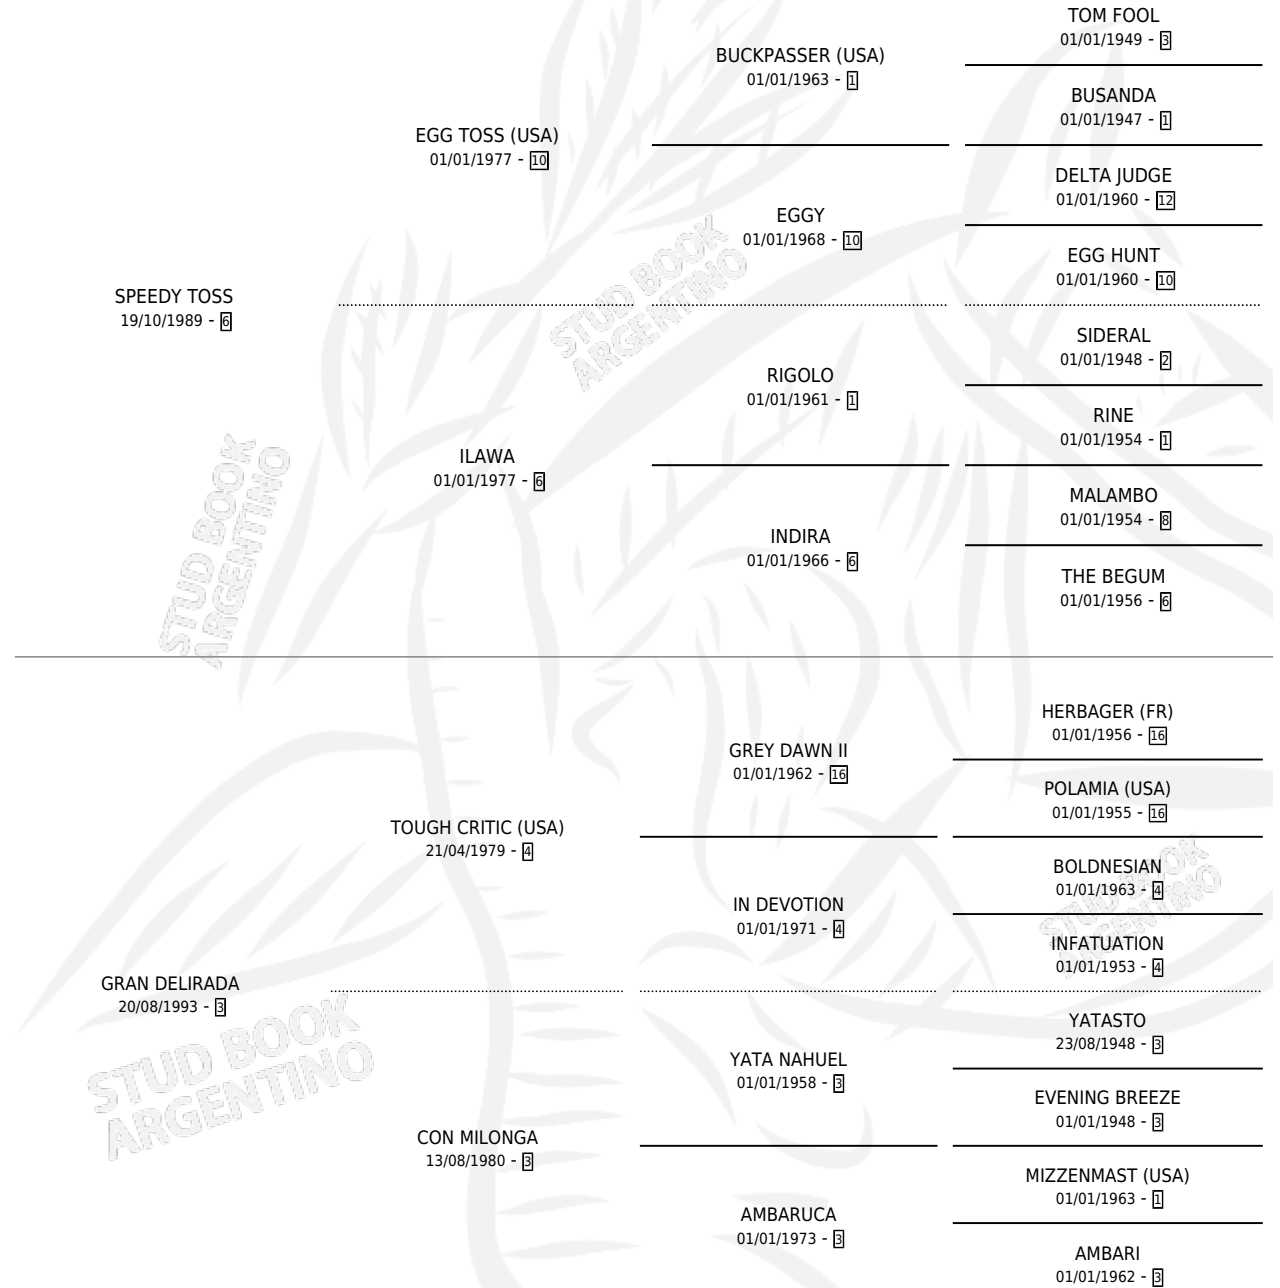

VELOSS AMBARUCA

por **SPEEDY TOSS** y **GRAN DELIRADA** por **TOUGH CRITIC (USA)**

Argentina · Hembra · Zaino · SP · 13/10/2003
Familia 3-f · Volumen 38

ESTADO

TIPIFICACIÓN SANGUÍNEA	✓
TIPIFICACIÓN POR ADN	✓
PASAPORTE	X
IDENTIFICACIÓN POR MICROCHIP	X
REPRODUCTOR	✓

Lugar de nacimiento: Revancha
Criador: Revancha

~

HIJOS

	MACHOS	HEMBRAS
6 NACIERON	3	3
2 CORRIERON	1	1
1 GANARON	1	0
0 GANADORES CL	0 GANADORES GR	0 GANADORES G1

PEDIGREE