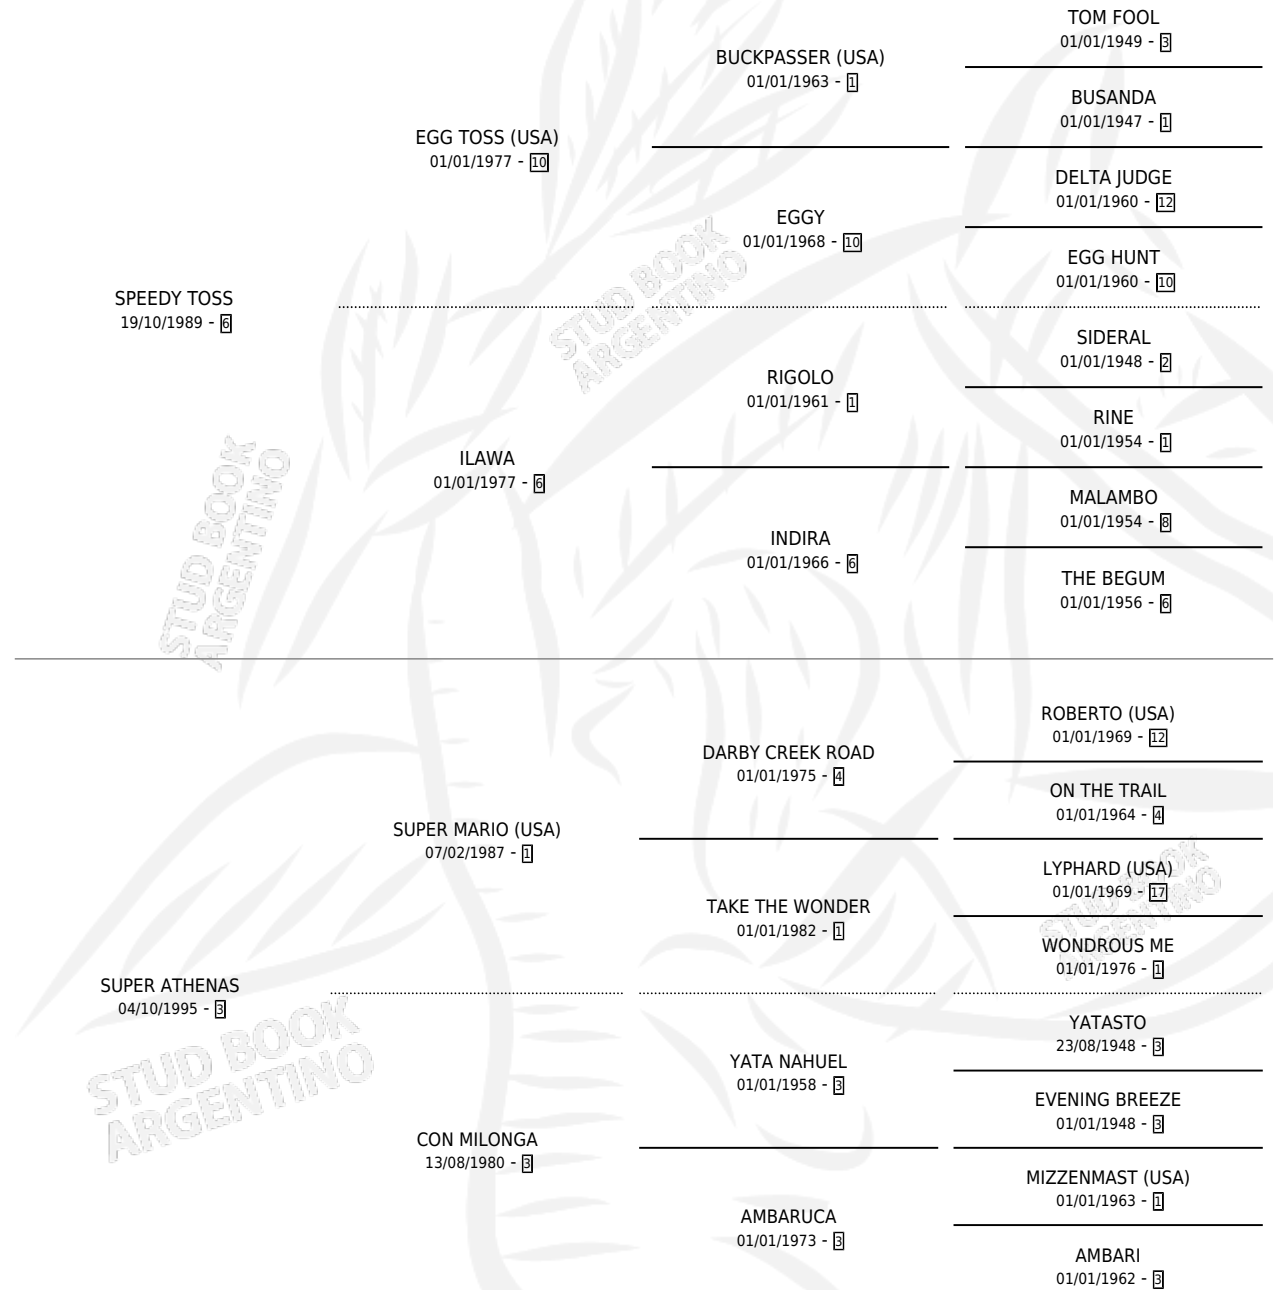

VELOSS CHIOS

por **SPEEDY TOSS** y **SUPER ATHENAS** por **SUPER MARIO (USA)**

Argentina · Hembra · Zaino Doradillo · SP · 14/10/2003
Familia 3-f · Volumen 38

ESTADO

TIPIFICACIÓN SANGUÍNEA	✓
TIPIFICACIÓN POR ADN	✓
PASAPORTE	✓
IDENTIFICACIÓN POR MICROCHIP	X
REPRODUCTOR	✓

Lugar de nacimiento: Revancha

Criador: Revancha

PEDIGREE

CAMPAÑA

Solo carreras oficiales de Argentina

POR EDAD

EDAD	CC	1°	2°	3°	4°	5°	NP	CLC	CLG	CLCG1	CLGG1	IMPORTE	GANANCIA / CC
5 AÑOS	2	0	0	0	0	0	2	0	0	0	0	\$0	\$0
6 AÑOS	1	0	0	0	0	0	1	0	0	0	0	\$0	\$0
TOTALES	3	0	0	0	0	0	3	0	0	0	0	\$0	\$0
%		0.0%	0.0%	0.0%	0.0%	0.0%	100%	0.0%	0.0%	0.0%	0.0%		