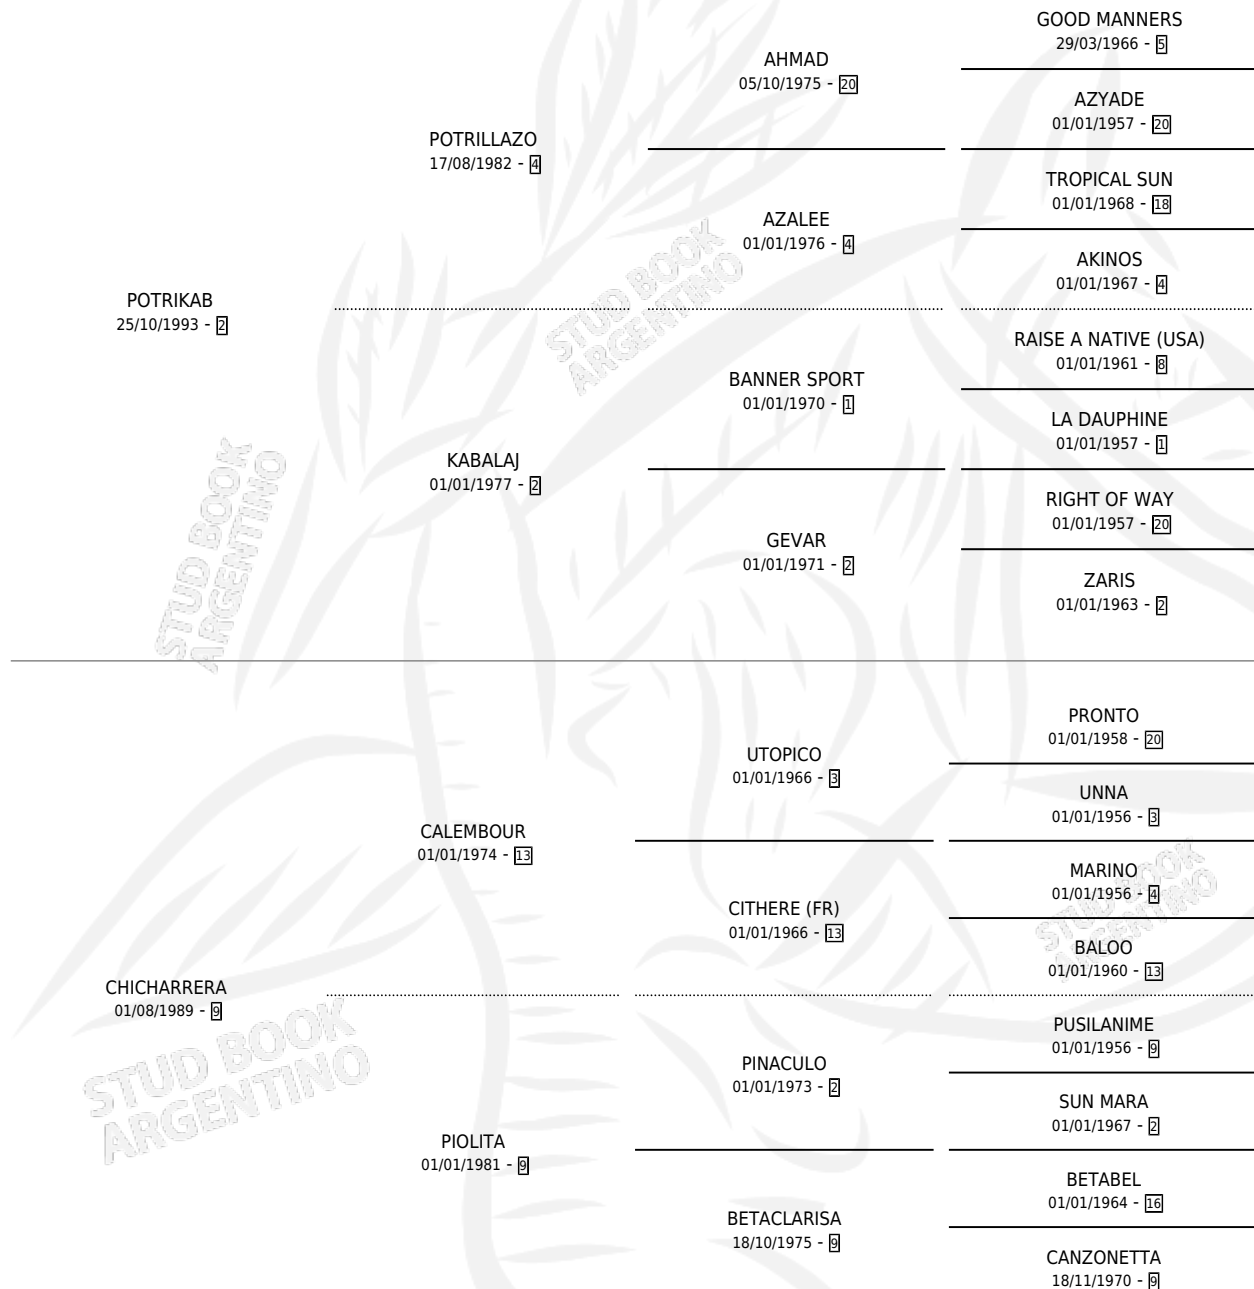

COC CHILINDRINA

por **POTRIKAB** y **CHICHARRERA** por **CALEMBOUR**

Argentina · Hembra · Alazan · SP · 26/09/2003
Familia 9-b · Volumen 38

ESTADO

TIPIFICACIÓN SANGUÍNEA	✓
TIPIFICACIÓN POR ADN	✓
PASAPORTE	✓
IDENTIFICACIÓN POR MICROCHIP	X
REPRODUCTOR	✓

Lugar de nacimiento: San Remigio

Criador: Sin dato

~

HIJOS

	MACHOS	HEMBRAS
3 NACIERON	1	2

SIN ACTUACIONES

PEDIGREE

S