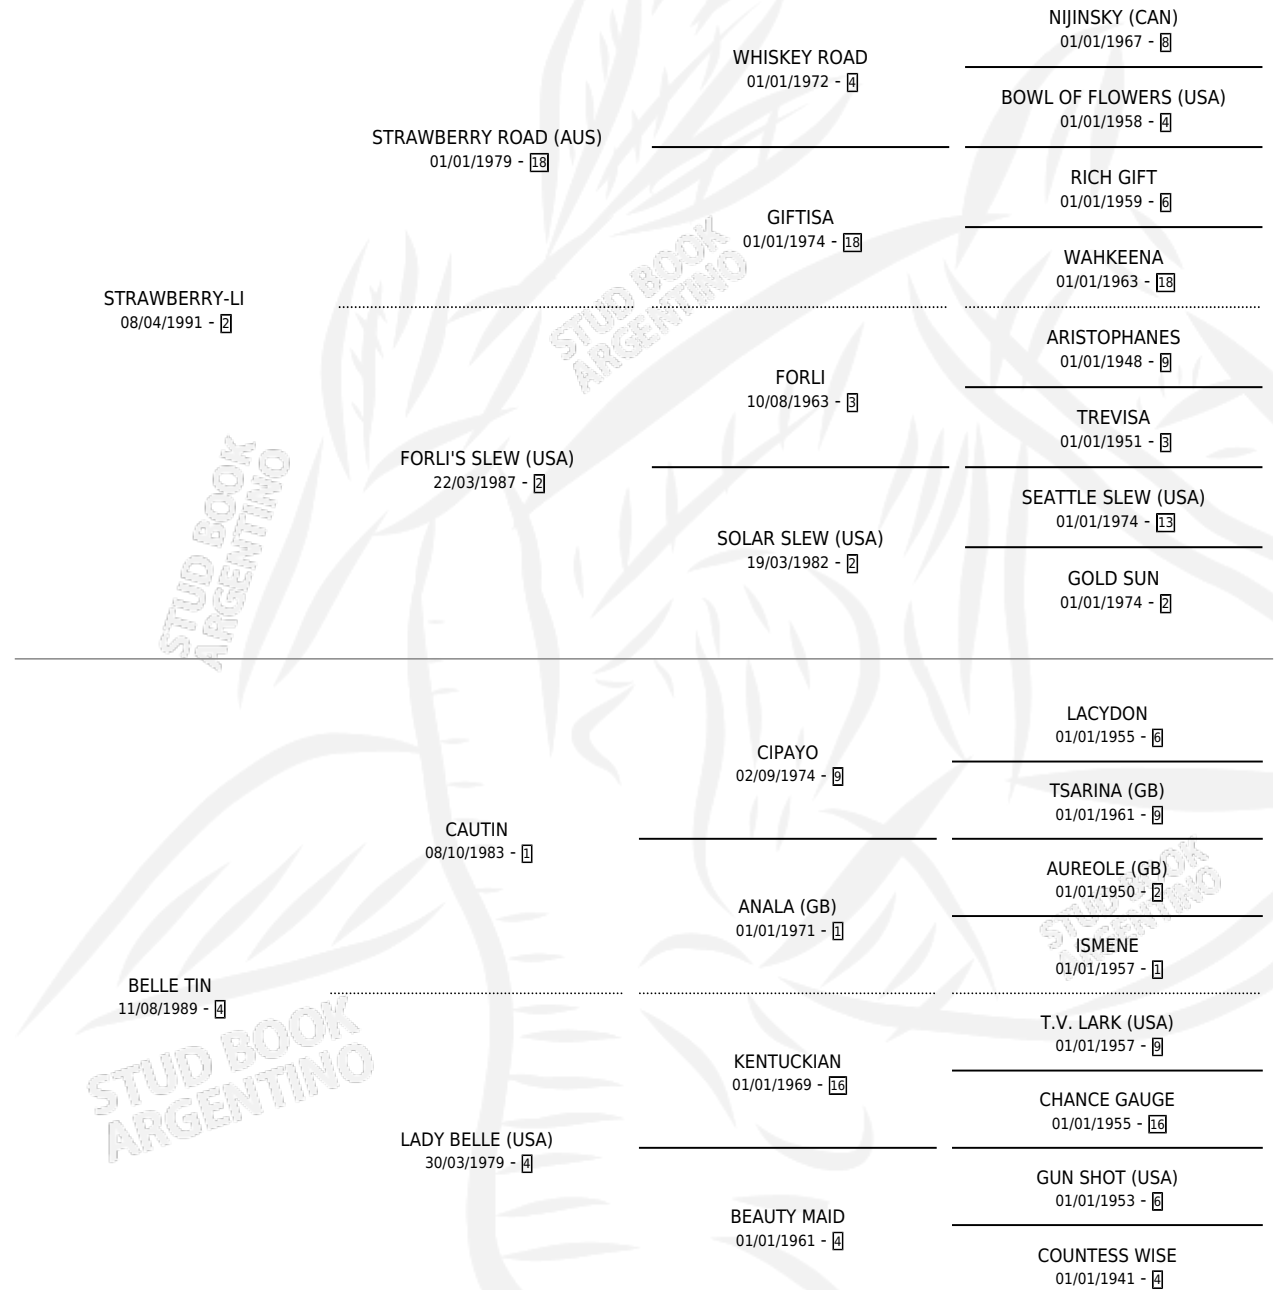

ATACO

por **STRAWBERRY-LI** y **BELLE TIN** por **CAUTIN**

Argentina · Macho · Alazan · SP · 15/09/2003
Familia 4-r · Volumen 38

ESTADO

TIPIFICACIÓN SANGUÍNEA	✓
TIPIFICACIÓN POR ADN	X
PASAPORTE	X
IDENTIFICACIÓN POR MICROCHIP	X
REPRODUCTOR	X

Lugar de nacimiento: La Madrugada

Criador: La Madrugada

PEDIGREE