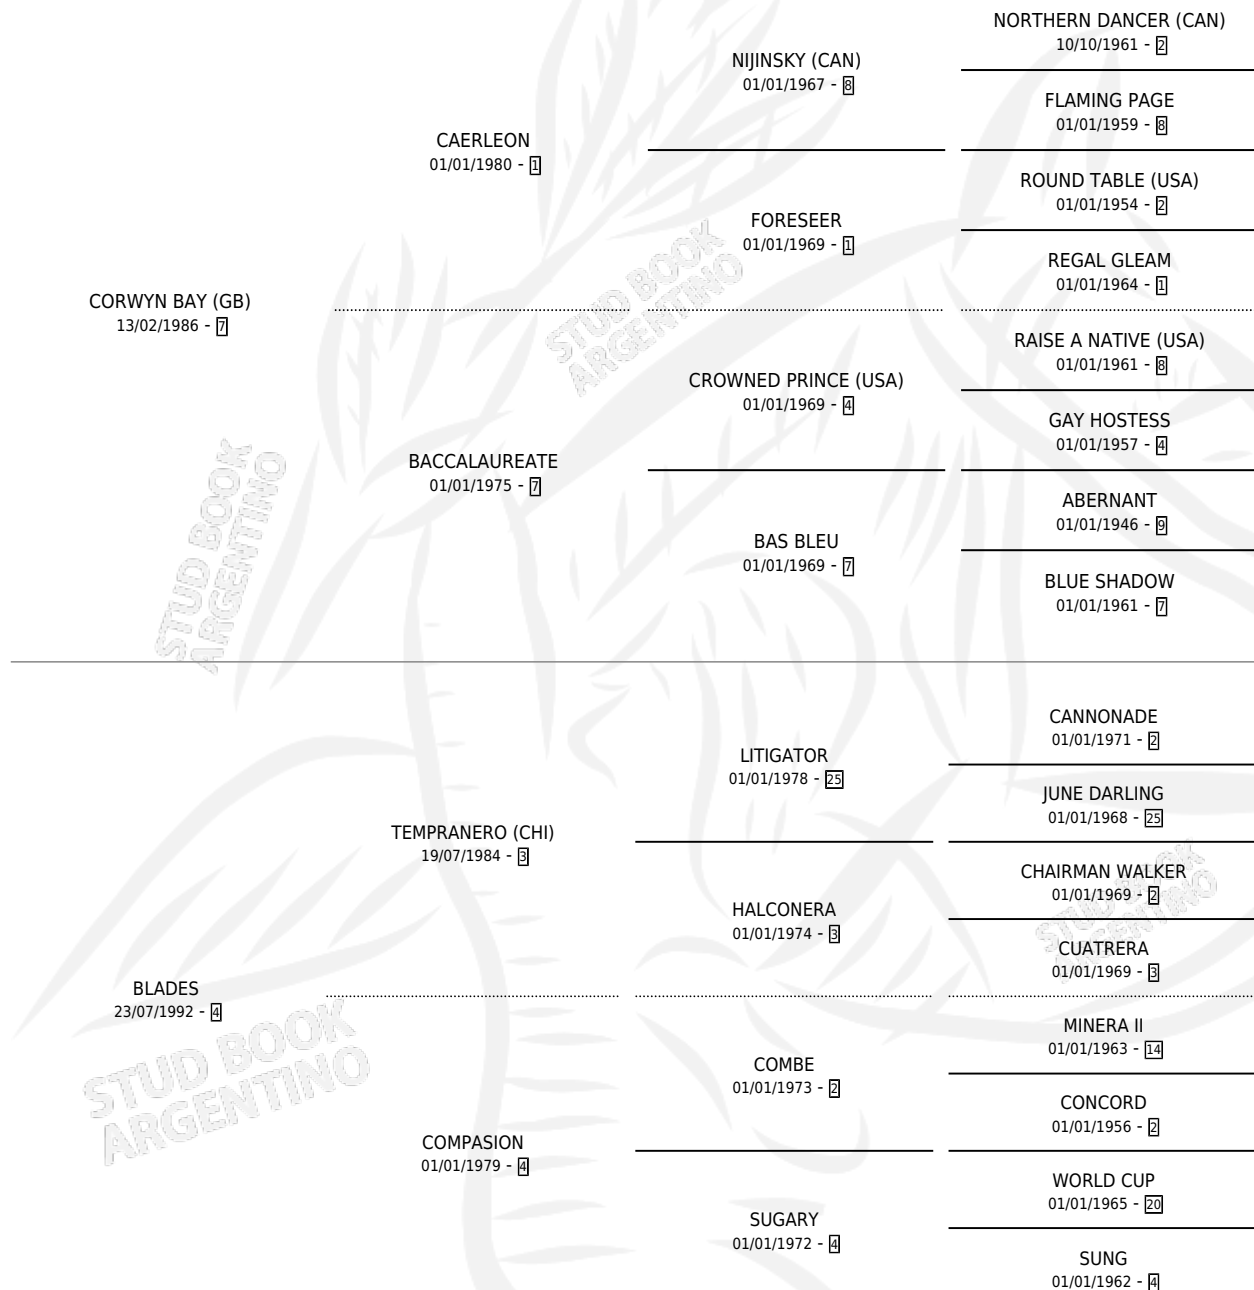

MAESTRA VIDA

por **CORWYN BAY (GB)** y **BLADES** por **TEMPRANERO (CHI)**

Argentina · Hembra · Alazan Tostado · SP · 22/10/2003
Familia 4-p · Volumen 38

ESTADO

TIPIFICACIÓN SANGUÍNEA	✓
TIPIFICACIÓN POR ADN	✓
PASAPORTE	X
IDENTIFICACIÓN POR MICROCHIP	X
REPRODUCTOR	✓

Lugar de nacimiento: El Alfalfar

Criador: Aladro Jose Andres

~

HIJOS

	MACHOS	HEMBRAS
8 NACIERON	4	4
5 CORRIERON	2	3
2 GANARON	1	1

0	0	0
GANADORES CL	GANADORES GR	GANADORES G1

PEDIGREE

CAMPAÑA

Solo carreras oficiales de Argentina

POR EDAD

EDAD	CC	1°	2°	3°	4°	5°	NP	CLC	CLG	CLCG1	CLGG1	IMPORTE	GANANCIA / CC
3 AÑOS	3	0	0	0	0	0	3	0	0	0	0	\$0	\$0
4 AÑOS	8	1	1	0	0	0	6	0	0	0	0	\$24,300	\$3,038
TOTALES	11	1	1	0	0	0	9	0	0	0	0	\$24,300	\$2,209
%		9.1%	9.1%	0.0%	0.0%	0.0%	81.8%	0.0%	0.0%	0.0%	0.0%		