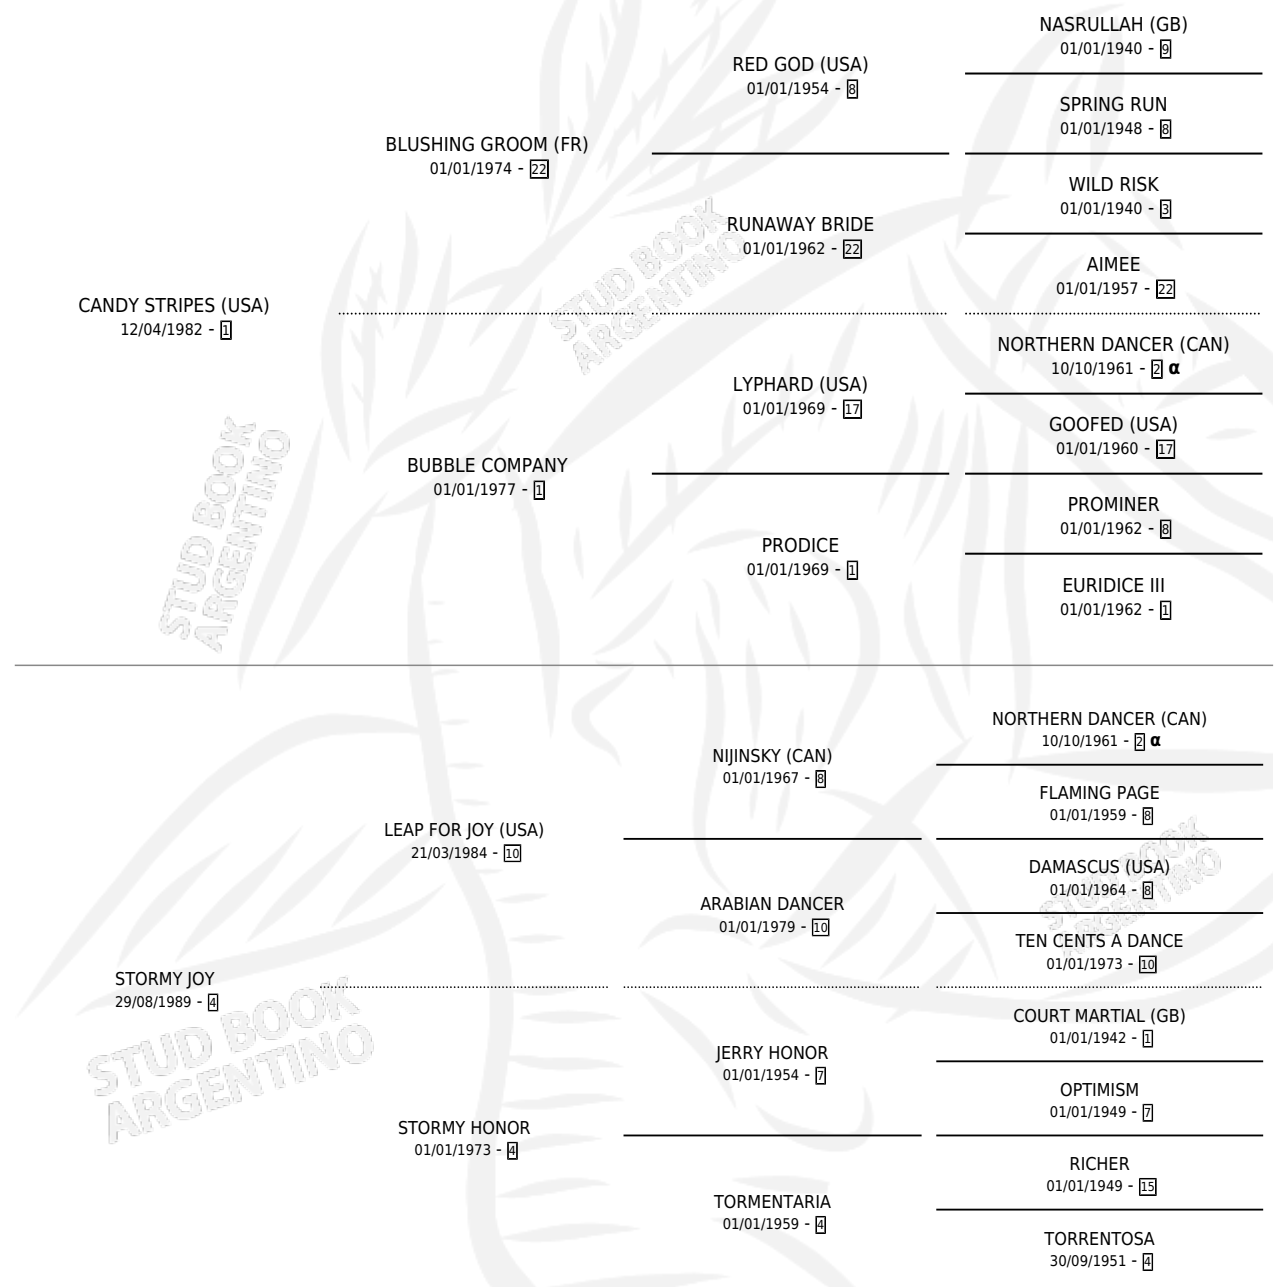

CANDY STORM

por **CANDY STRIPES (USA)** y **STORMY JOY** por **LEAP FOR JOY (USA)**

Argentina · Macho · Alazan · SP · 03/10/2003
Familia 4-d · Volumen 38

ESTADO

TIPIFICACIÓN SANGUÍNEA	✓
TIPIFICACIÓN POR ADN	X
PASAPORTE	X
IDENTIFICACIÓN POR MICROCHIP	X
REPRODUCTOR	X

Lugar de nacimiento: Melincue
Criador: Melincue

PEDIGREE

INBREEDING : α

CAMPAÑA

Solo carreras oficiales de Argentina

POR EDAD

EDAD	CC	1°	2°	3°	4°	5°	NP	CLC	CLG	CLCG1	CLGG1	IMPORTE	GANANCIA / CC
4 AÑOS	9	1	0	1	3	1	3	0	0	0	0	\$22,940	\$2,549
TOTALES	9	1	0	1	3	1	3	0	0	0	0	\$22,940	\$2,549
%		11.1%	0.0%	11.1%	33.3%	11.1%	33.3%	0.0%	0.0%	0.0%	0.0%		

Ganador en La Plata - \$22,940, a los 4 años.

POR DISTANCIA

HIPODROMO	CC	1°	2°	3°	4°	5°	NP	CLC	CLG	CLCG1	CLGG1	IMPORTE
LA PLATA	9	1	0	1	3	1	3	0	0	0	0	\$22,940
1400 MTS	1	0	0	0	0	0	1	0	0	0	0	\$0
1200 MTS	3	0	0	0	1	1	1	0	0	0	0	\$1,960
1100 MTS	4	1	0	1	1	0	1	0	0	0	0	\$19,860
1000 MTS	1	0	0	0	1	0	0	0	0	0	0	\$1,120