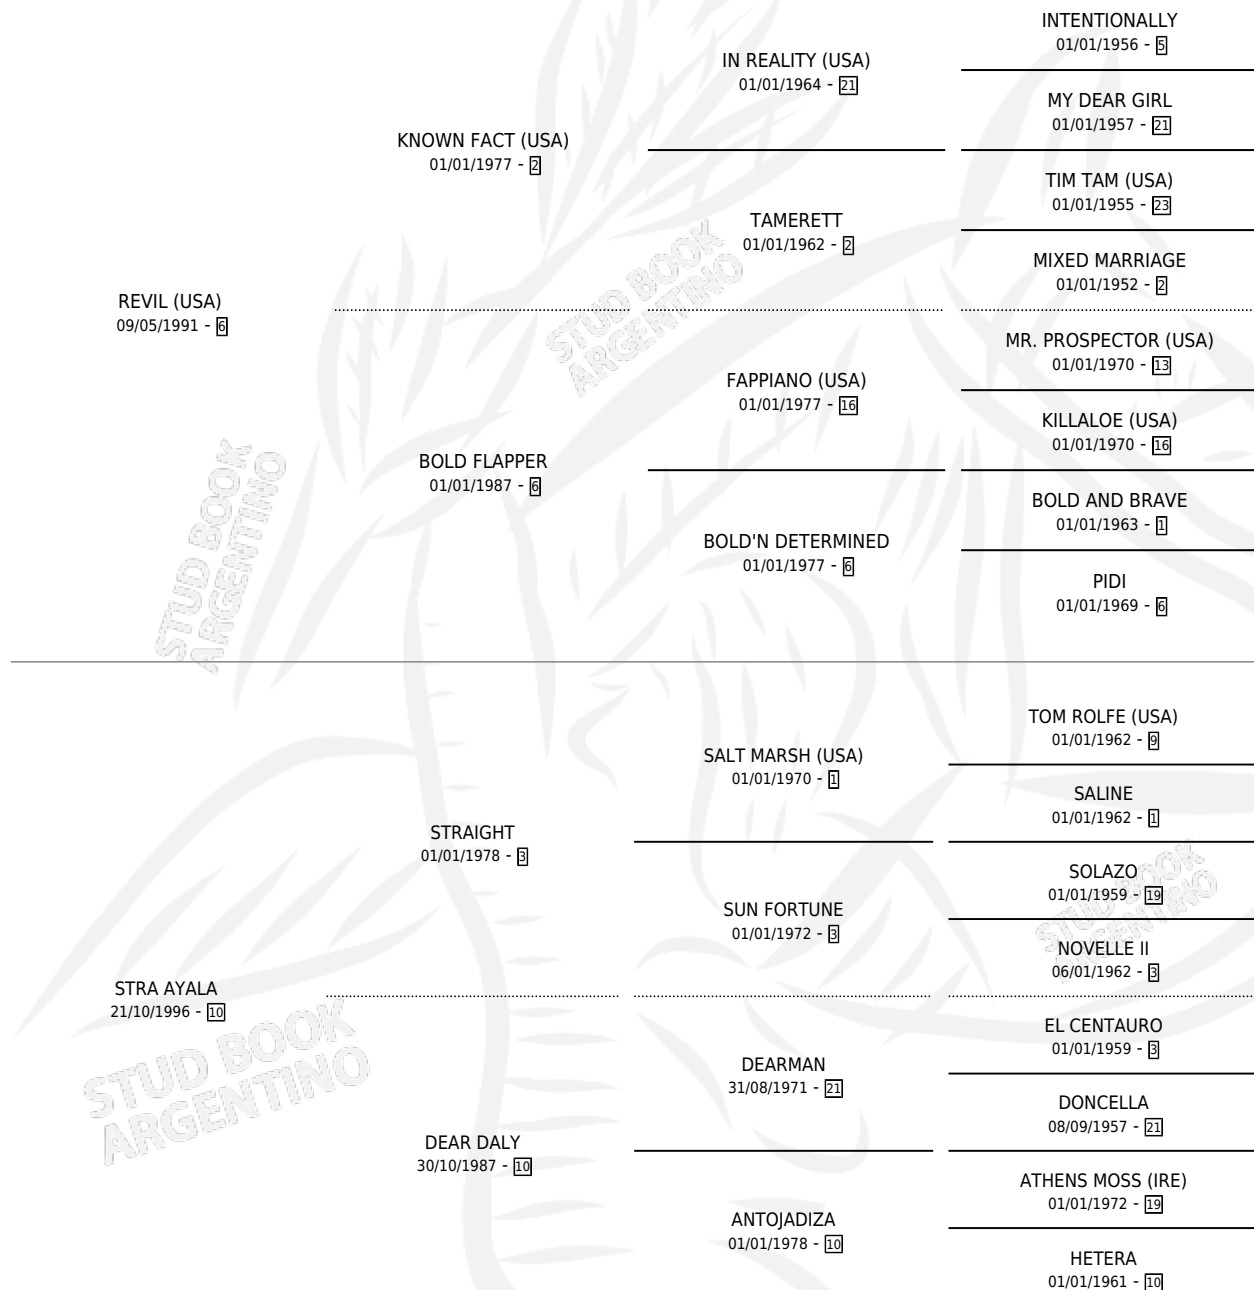

REVILU

por **REVIL (USA)** y **STRA AYALA** por **STRAIGHT**

Argentina · Hembra · Zaino · SP · 15/10/2003
Familia 10-a · Volumen 38

ESTADO

TIPIFICACIÓN SANGUÍNEA	X
TIPIFICACIÓN POR ADN	✓
PASAPORTE	X
IDENTIFICACIÓN POR MICROCHIP	X
REPRODUCTOR	✓

Lugar de nacimiento: Malu

Criador: Martinez Diego Guillermo

~

HIJOS

	MACHOS	HEMBRAS
3 NACIERON	0	3
1 CORRIERON	0	1

SIN ACTUACIONES

PEDIGREE

CAMPAÑA

Solo carreras oficiales de Argentina

POR EDAD

EDAD	CC	1°	2°	3°	4°	5°	NP	CLC	CLG	CLCG1	CLGG1	IMPORTE	GANANCIA / CC
4 AÑOS	5	0	0	0	0	0	5	0	0	0	0	\$0	\$0
5 AÑOS	3	0	0	0	0	0	3	0	0	0	0	\$0	\$0
TOTALES	8	0	0	0	0	0	8	0	0	0	0	\$0	\$0
%		0.0%	0.0%	0.0%	0.0%	0.0%	100%	0.0%	0.0%	0.0%	0.0%		