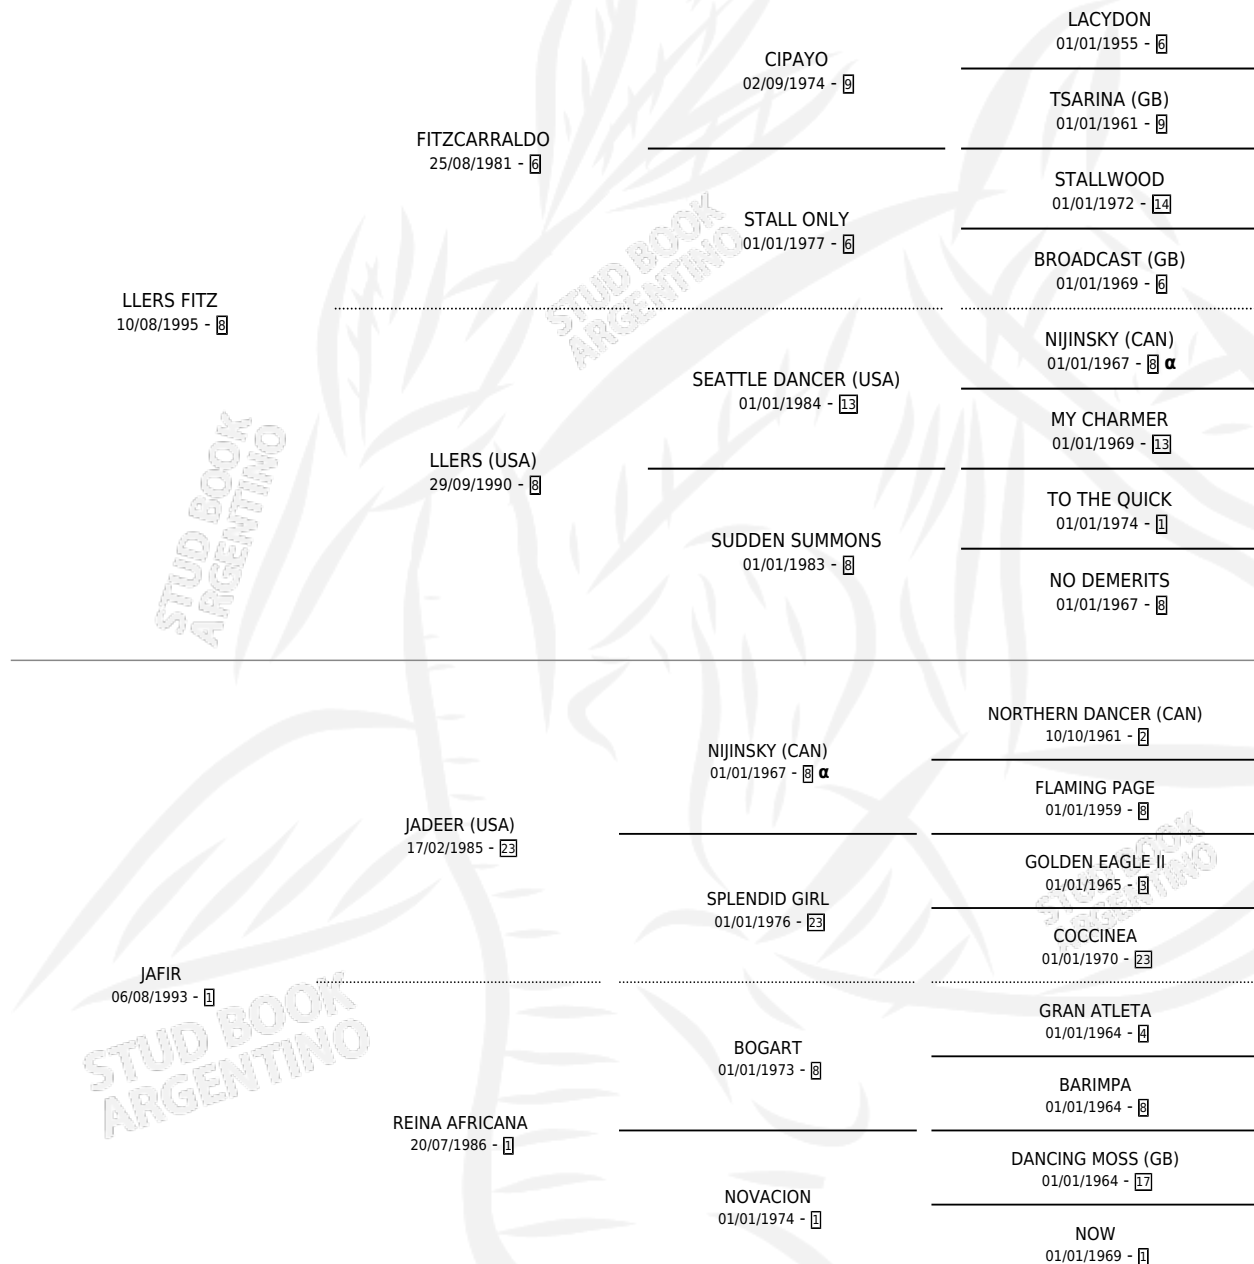

## ESTADO

TIPIFICACIÓN SANGUÍNEA	X
TIPIFICACIÓN POR ADN	✓
PASAPORTE	X
IDENTIFICACIÓN POR MICROCHIP	X
REPRODUCTOR	✓

**Lugar de nacimiento:** El Paraiso

**Criador:** El Paraiso

## PEDIGREE

INBREEDING : **α**