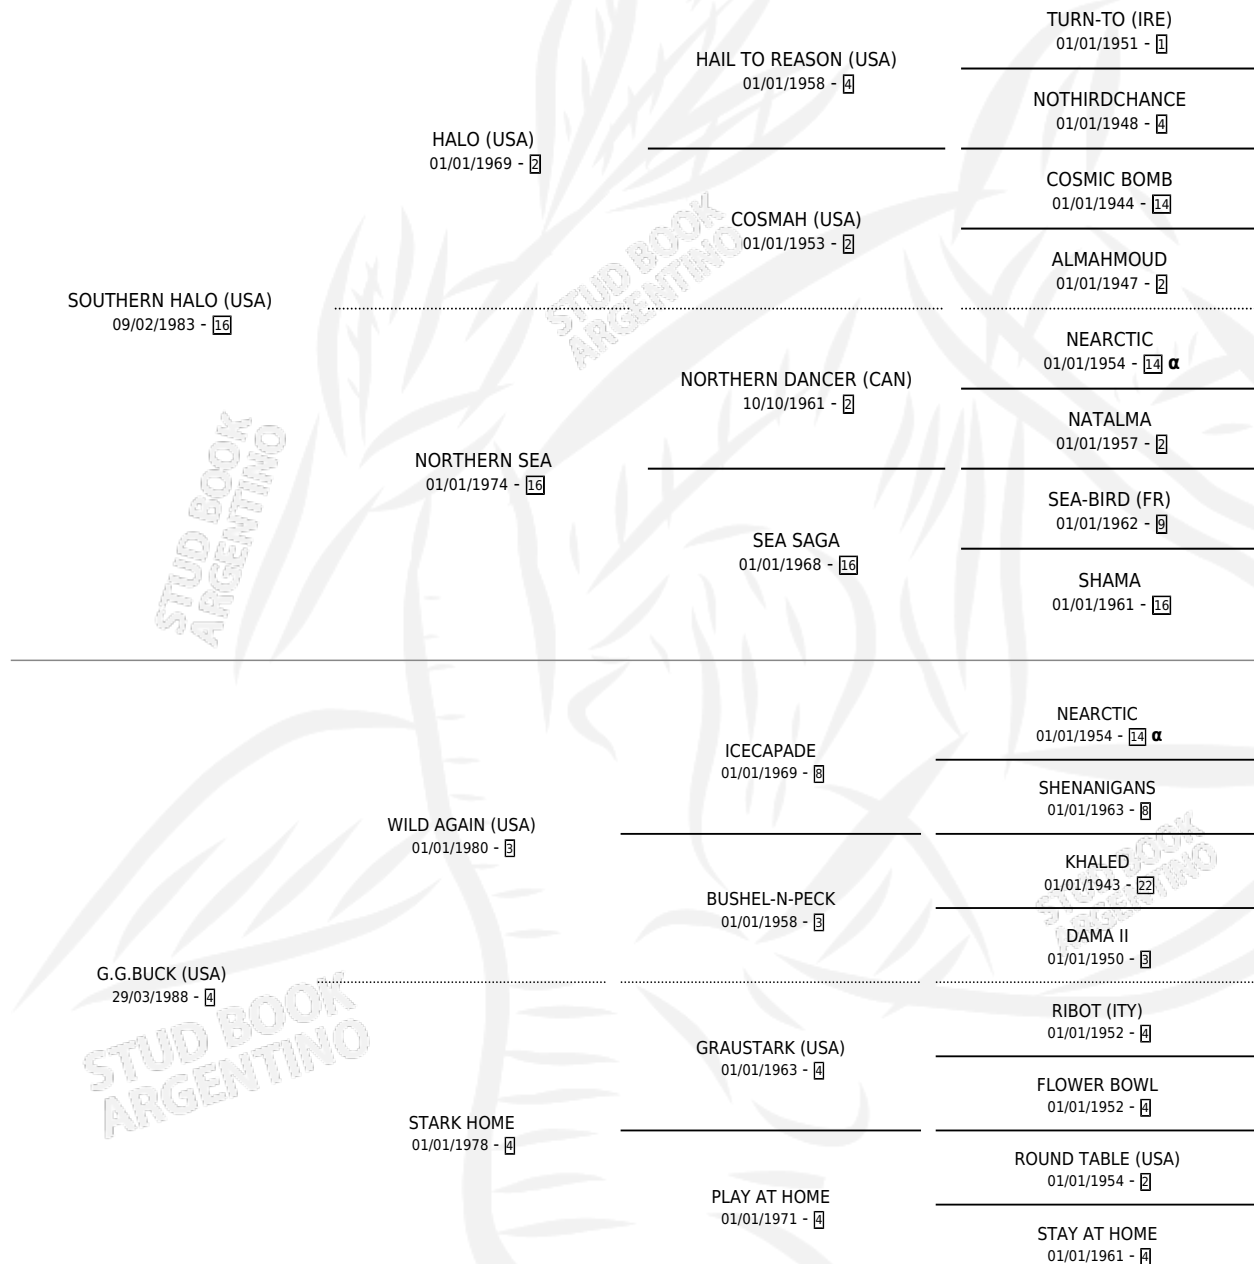

GREAT BUCKS

por SOUTHERN HALO (USA) y G.G.BUCK (USA) por WILD AGAIN (USA)

Argentina · Hembra · Zaino Doradillo · SP · 27/09/2003
Familia 4-m · Volumen 38

ESTADO

TIPIFICACIÓN SANGUÍNEA	✓
TIPIFICACIÓN POR ADN	✓
PASAPORTE	X
IDENTIFICACIÓN POR MICROCHIP	X
REPRODUCTOR	✓

Lugar de nacimiento: La Quebrada
Criador: La Quebrada

~

HIJOS

	MACHOS	HEMBRAS
4 NACIERON	2	2
2 CORRIERON	1	1

SIN ACTUACIONES

PEDIGREE

INBREEDING : α