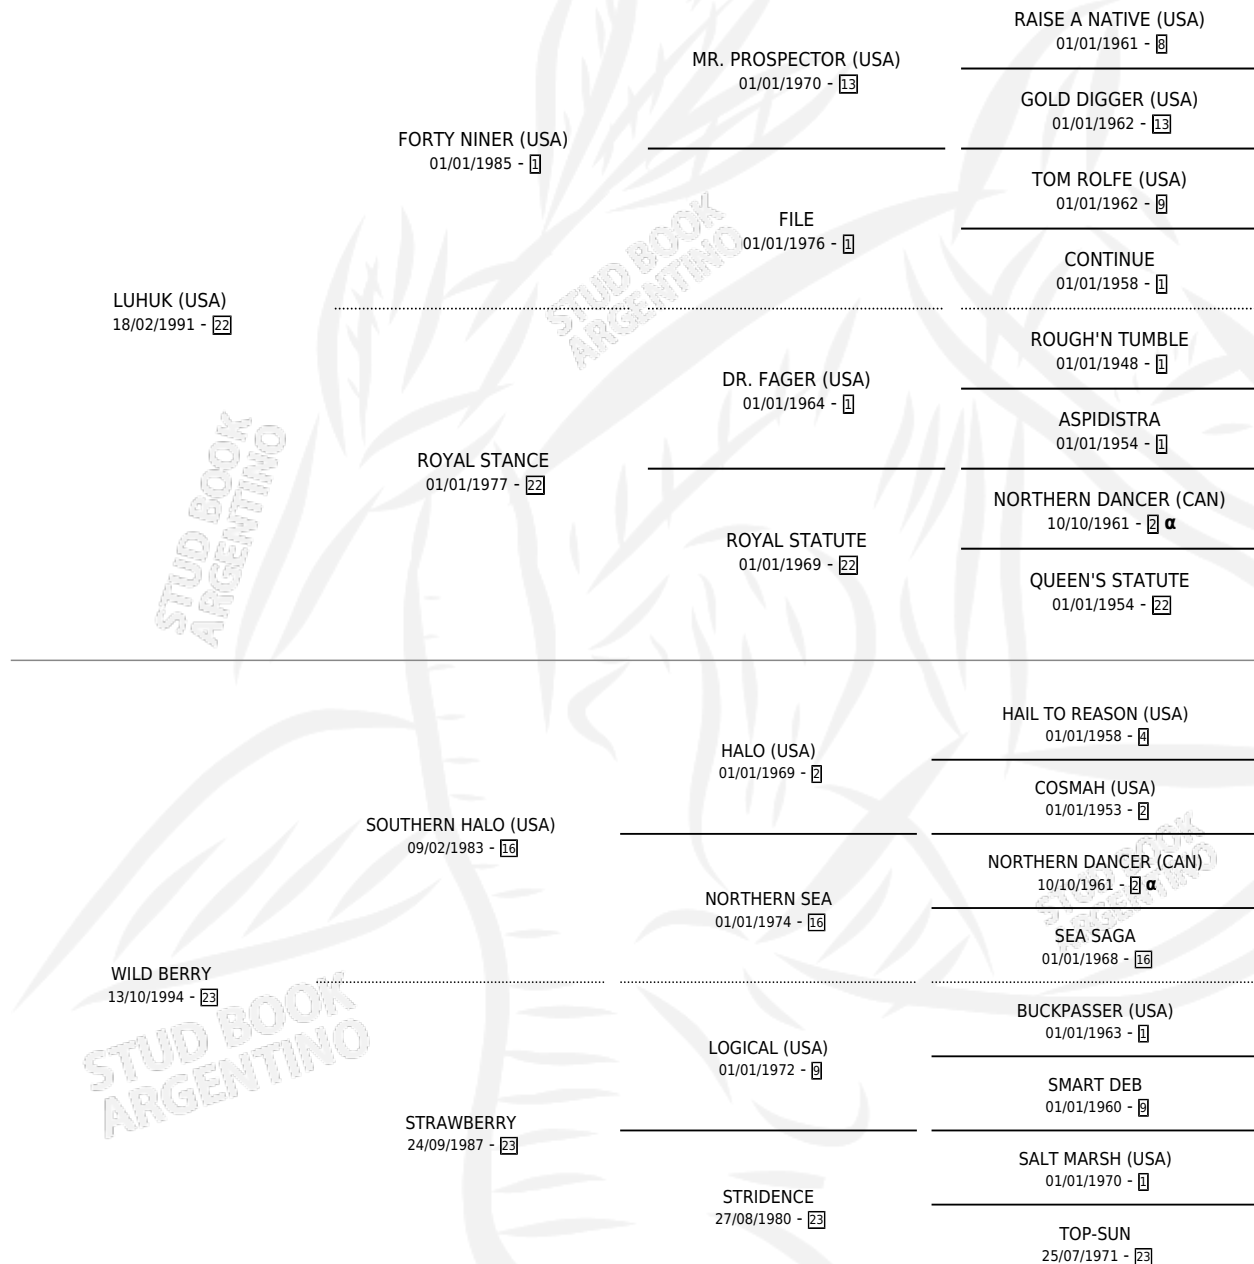

CHERRY PEPPER

por **LUHUK (USA)** y **WILD BERRY** por **SOUTHERN HALO (USA)**

Argentina · Hembra · Zaino Colorado · SP · 25/09/2003
Familia 23-a · Volumen 38

ESTADO

TIPIFICACIÓN SANGUÍNEA	✓
TIPIFICACIÓN POR ADN	✓
PASAPORTE	X
IDENTIFICACIÓN POR MICROCHIP	X
REPRODUCTOR	✓

Lugar de nacimiento: La Quebrada
Criador: La Quebrada

~

HIJOS

	MACHOS	HEMBRAS
4 NACIERON	1	3
4 CORRIERON	1	3
4 GANARON	1	3

0	0	0
GANADORES CL	GANADORES GR	GANADORES G1

PEDIGREE

INBREEDING : α

S

mientos 4 / Efectividad 66.67%

PADRILLO	PRODUCTO	CRIADOR	1ER SERVICIO	ÚLTIMO SERVICIO
GRAND REWARD (USA)	Ø		26/08/2013	26/08/2013
CHERRY PEPPER				
LASTING ALONG (USA)	CHILI PEPPER (H Z, 27/10/2012)	LA QUEBRADA	04/12/2011	04/12/2011
Datos oficiales del Stud Book Argentino				
EL CORREDOR (USA)	CHEERWINE (M Z, 12/10/2011)	LA QUEBRADA	07/11/2010	07/11/2010
RUSSIAN BLUE (IRE)	Ø		30/08/2009	30/08/2009
EL CORREDOR (USA)	HOT CHERRY (H ZD, 13/08/2009)	LA QUEBRADA	02/09/2008	02/09/2008
INDYGO SHINER (USA)	SHINY CHERRY (H A, 20/10/2007) •MURIÓ EL 07/07/2017•	LA QUEBRADA	14/11/2006	14/11/2006