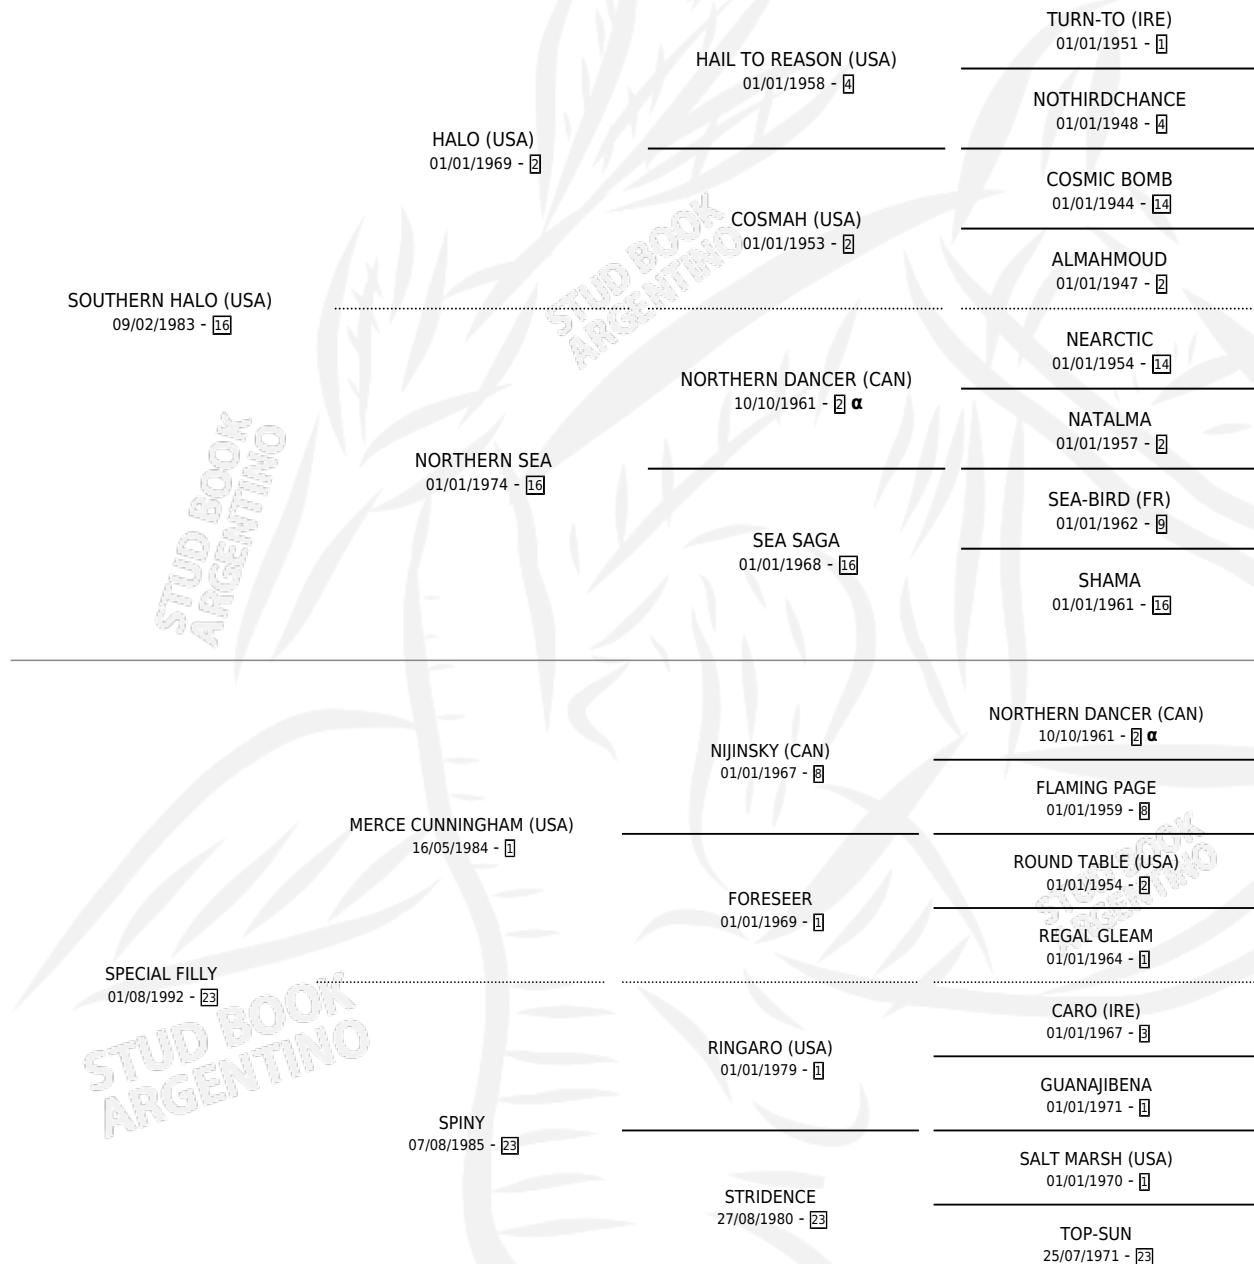

SPLASHY

por **SOUTHERN HALO (USA)** y **SPECIAL FILLY** por **MERCE CUNNINGHAM (USA)**

Argentina · Hembra · Alazan · SP · 24/09/2003
Familia 23-a · Volumen 38

ESTADO

TIPIFICACIÓN SANGUÍNEA	✓
TIPIFICACIÓN POR ADN	✓
PASAPORTE	X
IDENTIFICACIÓN POR MICROCHIP	X
REPRODUCTOR	✓

Lugar de nacimiento: La Quebrada
Criador: La Quebrada

~

HIJOS

	MACHOS	HEMBRAS
8 NACIERON	1	7
6 CORRIERON	1	5
5 GANARON	1	4
0 GANADORES CL	0 GANADORES GR	0 GANADORES G1

PEDIGREE

INBREEDING : α

CAMPAÑA

Solo carreras oficiales de Argentina

Placés en Palermo en 10 carreras disputadas.

POR DISTANCIA

HIPODROMO	CC	1°	2°	3°	4°	5°	NP	CLC	CLG	CLCG1	CLGG1	IMPORTE
SAN ISIDRO	3	0	0	0	2	1	0	0	0	0	0	\$3,400
1100 MTS	1	0	0	0	1	0	0	0	0	0	0	\$1,300
1200 MTS	2	0	0	0	1	1	0	0	0	0	0	\$2,100
PALERMO	4	0	1	1	1	0	1	0	0	0	0	\$7,775
1400 MTS	1	0	0	1	0	0	0	0	0	0	0	\$2,250
1200 MTS	3	0	1	0	1	0	1	0	0	0	0	\$5,525
LA PLATA	3	0	0	0	1	0	2	0	0	0	0	\$1,016
1600 MTS	1	0	0	0	0	0	1	0	0	0	0	\$0
1300 MTS	1	0	0	0	1	0	0	0	0	0	0	\$1,016
1400 MTS	1	0	0	0	0	0	1	0	0	0	0	\$0