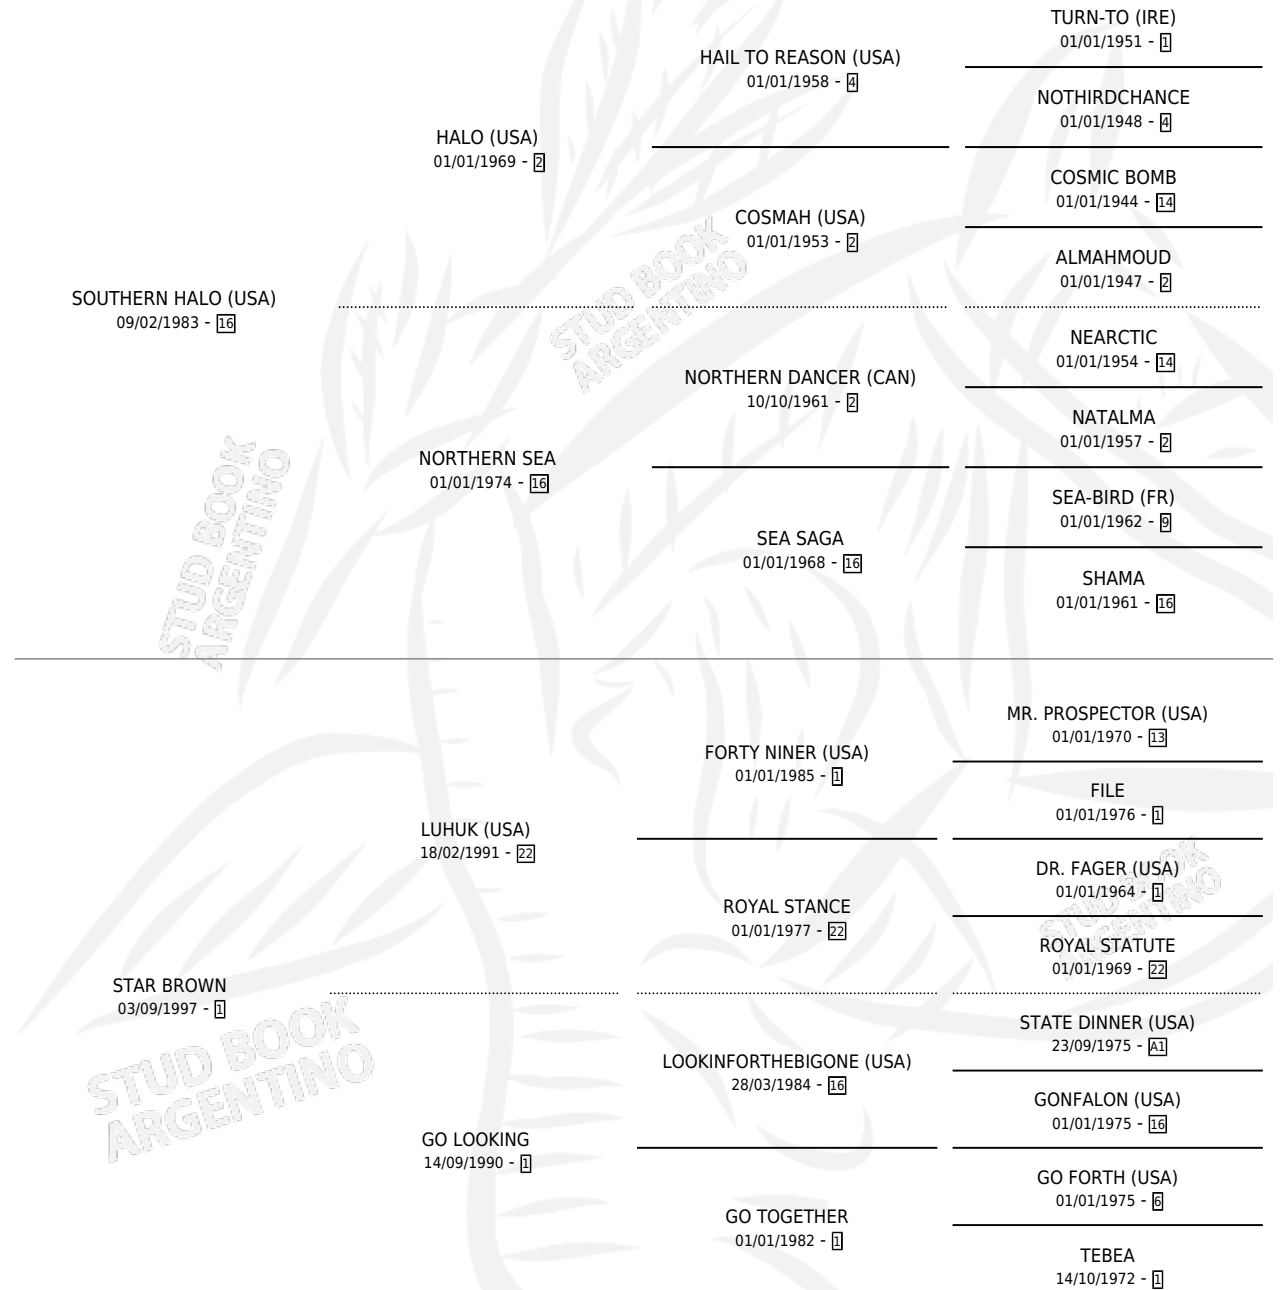

STAR PRIZE

por SOUTHERN HALO (USA) y STAR BROWN por LUHUK (USA)

Argentina · Hembra · Alazan Tostado · SP · 22/09/2003
Familia 1-w · Volumen 38

ESTADO

TIPIFICACIÓN SANGUÍNEA	✓
TIPIFICACIÓN POR ADN	✓
PASAPORTE	X
IDENTIFICACIÓN POR MICROCHIP	X
REPRODUCTOR	X

Lugar de nacimiento: La Quebrada

Criador: La Quebrada

PEDIGREE

EXPORTACIÓN / IMPORTACIÓN

FECHA	MOVIMIENTO	PAÍS
22/02/2007	EXPORTADO	ESTADOS UNIDOS

~

CAMPAÑA

Solo carreras oficiales de Argentina