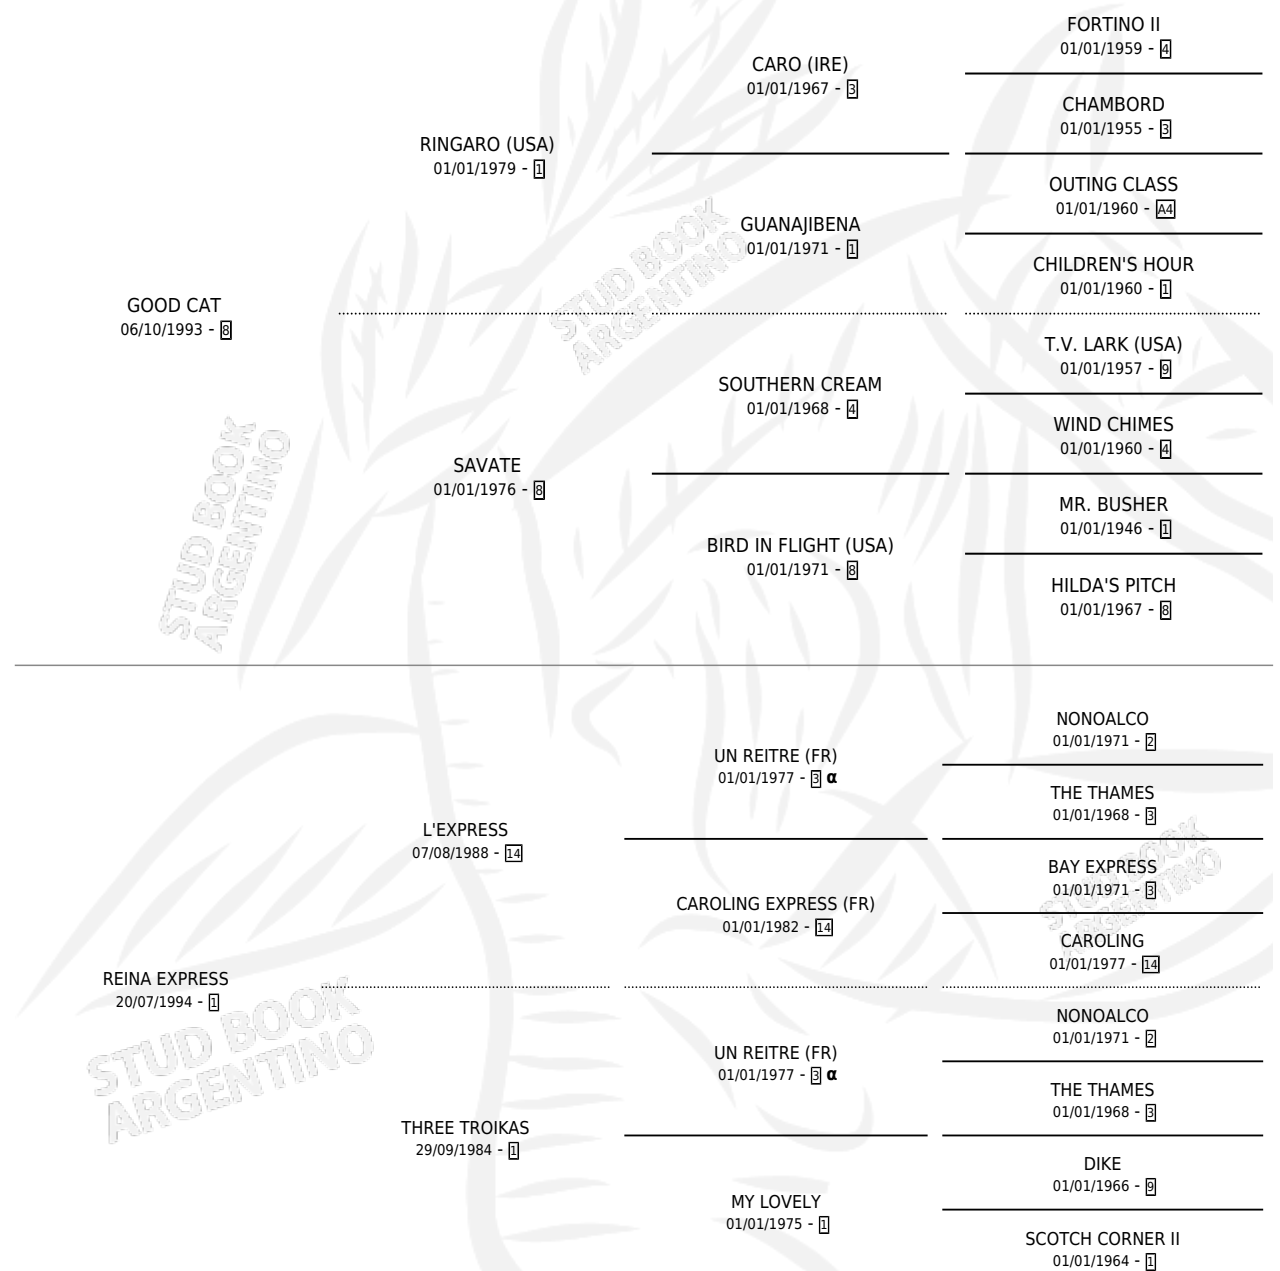

Lugar de nacimiento: Sueño Azul

Criador: Udovicich Omar Alberto

~

HIJOS

	MACHOS	HEMBRAS
1 NACIERON	1	0

SIN ACTUACIONES

PEDIGREE

INBREEDING : α

CAMPAÑA

Solo carreras oficiales de Argentina

POR EDAD

EDAD	CC	1°	2°	3°	4°	5°	NP	CLC	CLG	CLCG1	CLGG1	IMPORTE	GANANCIA / CC
2 AÑOS	1	0	0	0	0	0	1	0	0	0	0	\$0	\$0
4 AÑOS	9	0	0	0	2	0	7	0	0	0	0	\$2,550	\$283
5 AÑOS	11	0	0	1	0	1	9	0	0	0	0	\$2,750	\$250
TOTALES	21	0	0	1	2	1	17	0	0	0	0	\$5,300	\$252
%		0.0%	0.0%	4.8%	9.5%	4.8%	81.0%	0.0%	0.0%	0.0%	0.0%		