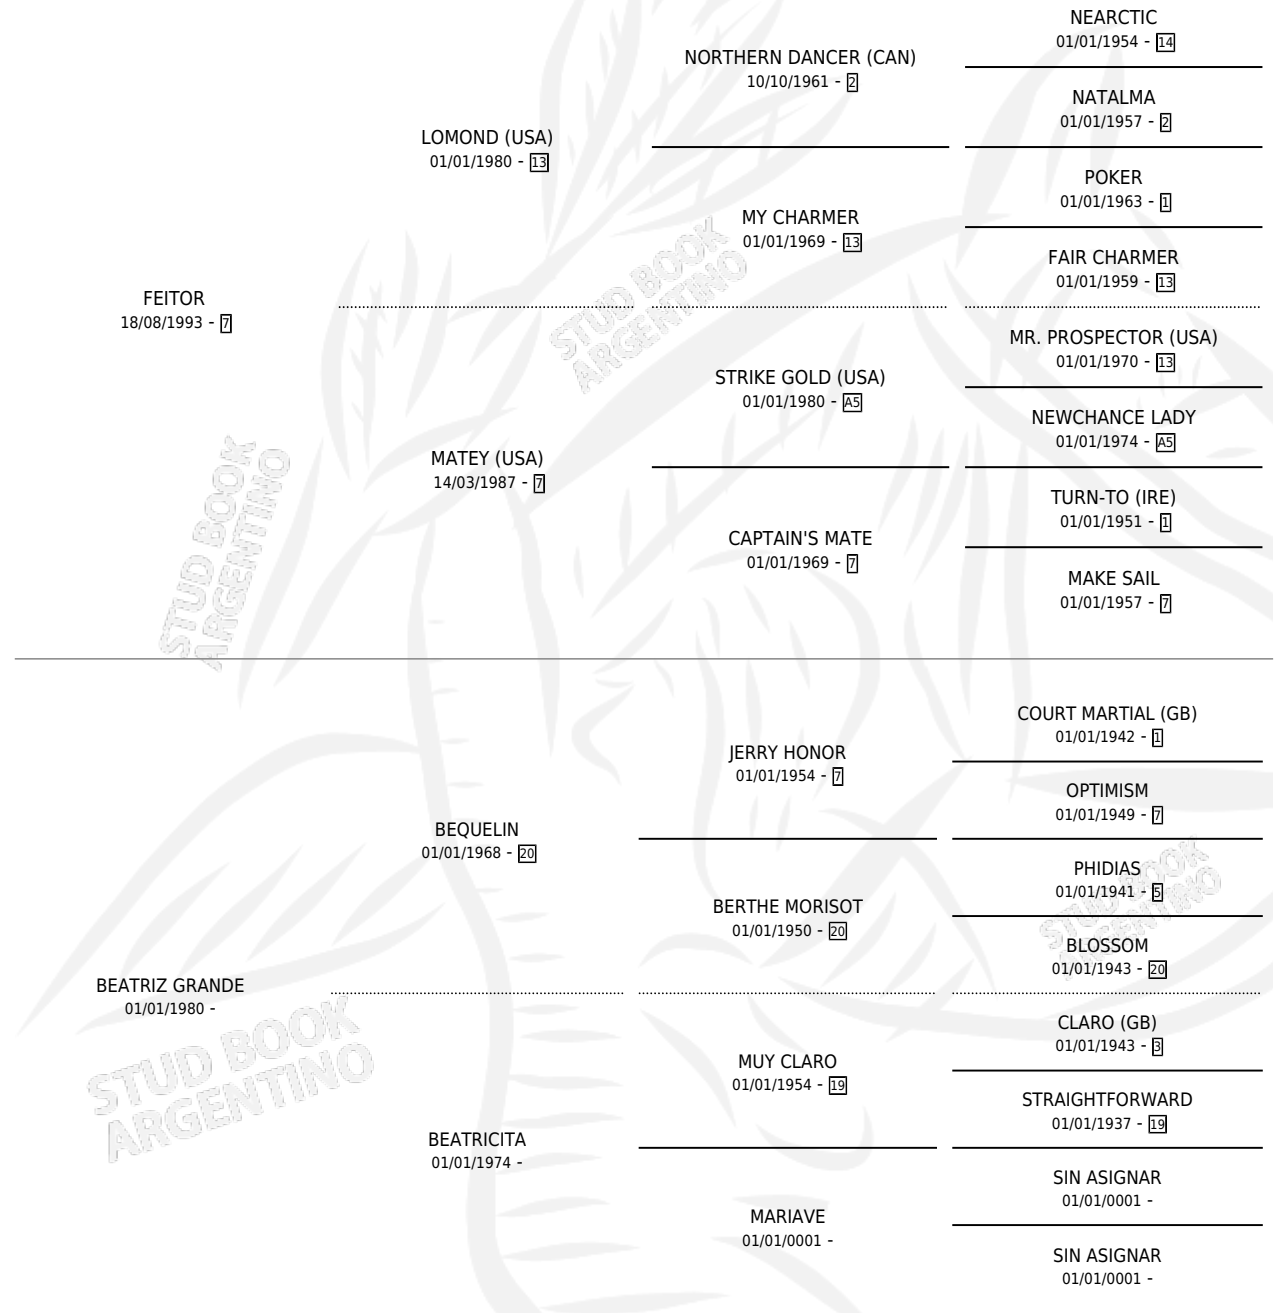

# FEI BEA

por FEITOR y BEATRIZ GRANDE por BEQUELIN

Argentina · Hembra · Zaino · SP · 19/10/2003  
Familia · Volumen 38

## ESTADO

TIPIFICACIÓN SANGUÍNEA	X
TIPIFICACIÓN POR ADN	X
PASAPORTE	X
IDENTIFICACIÓN POR MICROCHIP	X
REPRODUCTOR	X

**Lugar de nacimiento:** Nonthue

**Criador:** Sin dato

## PEDIGREE