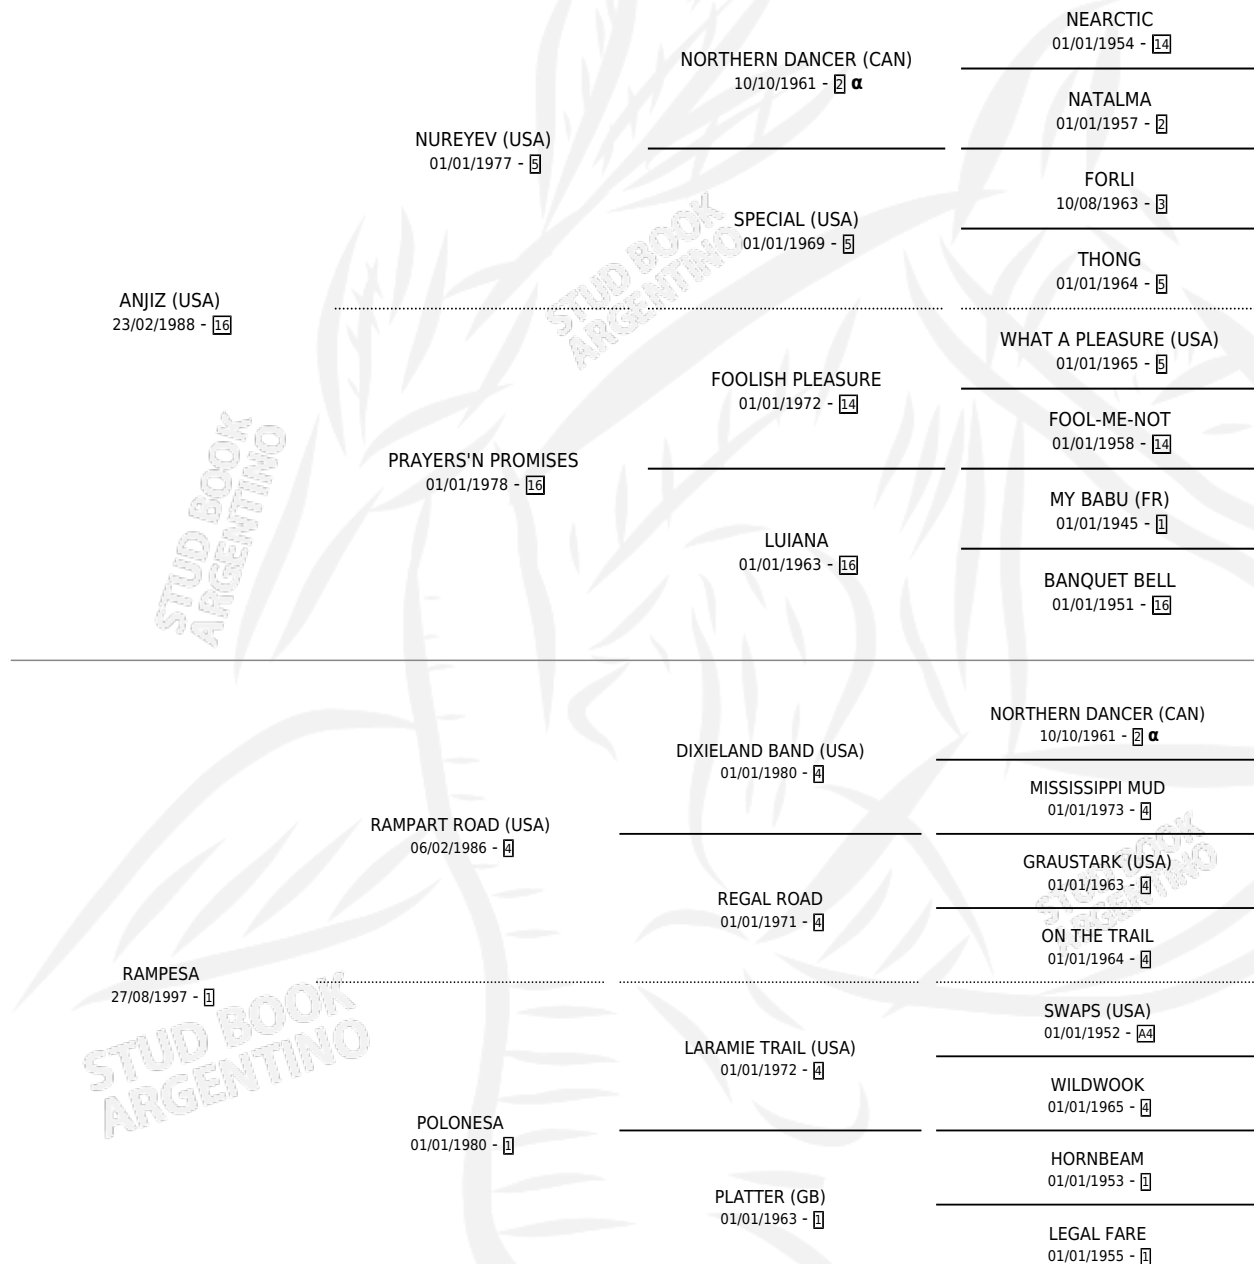

LAMBADA JIZ

por ANJIZ (USA) y RAMPESA por RAMPART ROAD (USA)

Argentina · Hembra · Zaino · SP · 19/10/2003
Familia 1 · Volumen 38

ESTADO

TIPIFICACIÓN SANGUÍNEA	X
TIPIFICACIÓN POR ADN	X
PASAPORTE	X
IDENTIFICACIÓN POR MICROCHIP	X
REPRODUCTOR	X

Lugar de nacimiento: Nonthue

Criador: Sin dato

PEDIGREE

INBREEDING : α

LAMBADA JIZ

Datos oficiales del Stud Book Argentino

Documento generado el 09/06/2026

studbook.org.ar