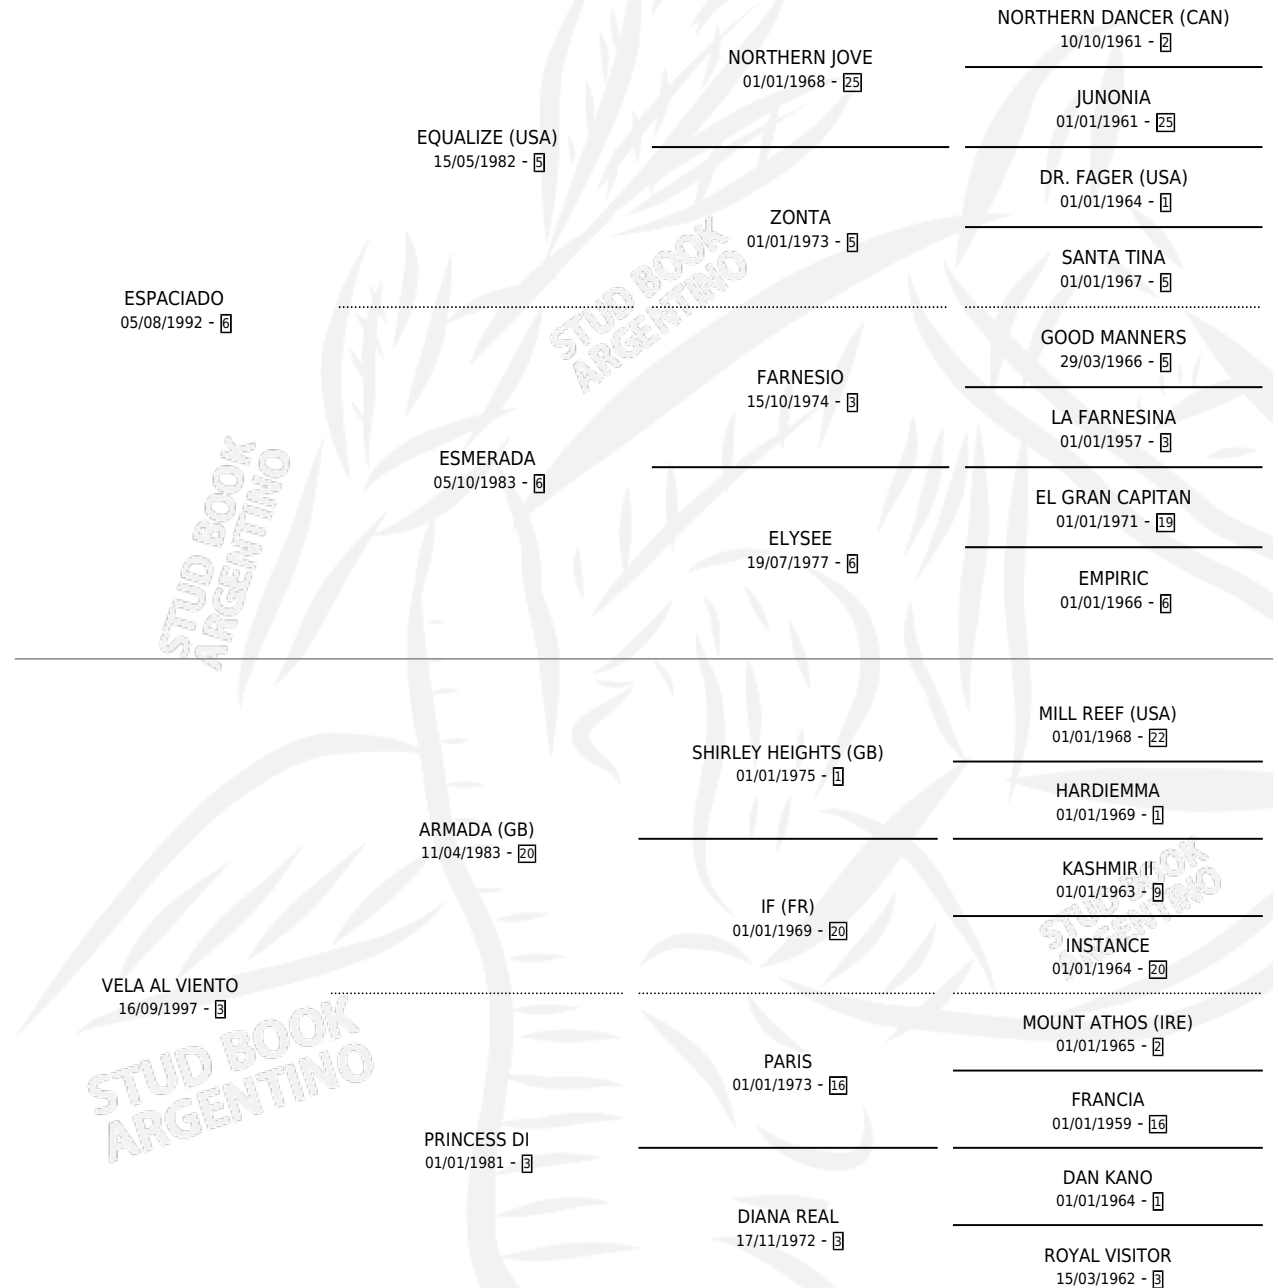

SOY GALLINA

por **ESPACIADO** y **VELA AL VIENTO** por **ARMADA (GB)**

Argentina · Hembra · Tordillo · SP · 20/10/2003
Familia 3-I · Volumen 38

ESTADO

TIPIFICACIÓN SANGUÍNEA	✓
TIPIFICACIÓN POR ADN	✓
PASAPORTE	X
IDENTIFICACIÓN POR MICROCHIP	X
REPRODUCTOR	✓

Lugar de nacimiento: Vadarkblar

Criador: Vadarkblar

PEDIGREE