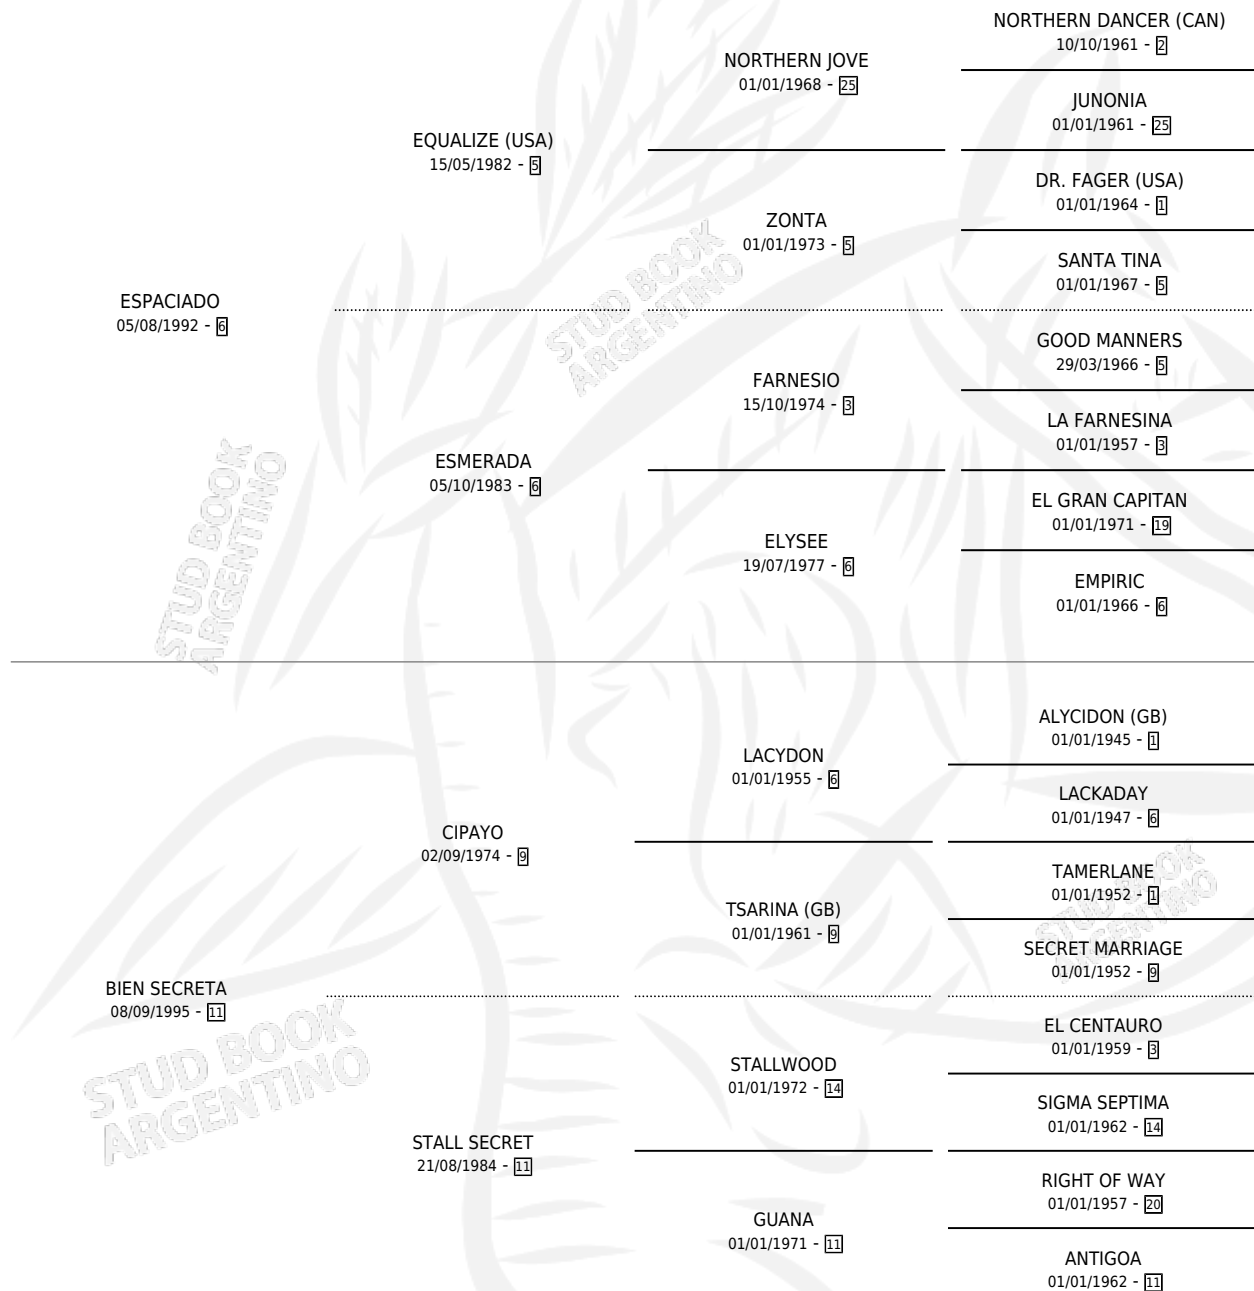

ES SECRETO

por **ESPACIADO** y **BIEN SECRETA** por **CIPAYO**

Argentina · Macho · Tordillo · SP · 19/10/2003
Familia 11-d · Volumen 38

ESTADO

TIPIFICACIÓN SANGUÍNEA	✓
TIPIFICACIÓN POR ADN	✓
PASAPORTE	X
IDENTIFICACIÓN POR MICROCHIP	X
REPRODUCTOR	X

Lugar de nacimiento: Vadarkblar

Criador: Vadarkblar

PEDIGREE

CAMPAÑA

Solo carreras oficiales de Argentina

POR EDAD

EDAD	CC	1°	2°	3°	4°	5°	NP	CLC	CLG	CLCG1	CLGG1	IMPORTE	GANANCIA / CC
3 AÑOS	2	0	0	0	0	0	2	0	0	0	0	\$0	\$0
4 AÑOS	9	3	1	0	2	1	2	1	0	0	0	\$68,550	\$7,617
5 AÑOS	7	1	1	1	2	1	1	0	0	0	0	\$34,640	\$4,949
7 AÑOS	1	0	0	0	0	0	1	0	0	0	0	\$0	\$0
TOTALES	19	4	2	1	4	2	6	1	0	0	0	\$103,190	\$5,431
%		21.1%	10.5%	5.3%	21.1%	10.5%	31.6%	5.3%	0.0%	0.0%	0.0%		