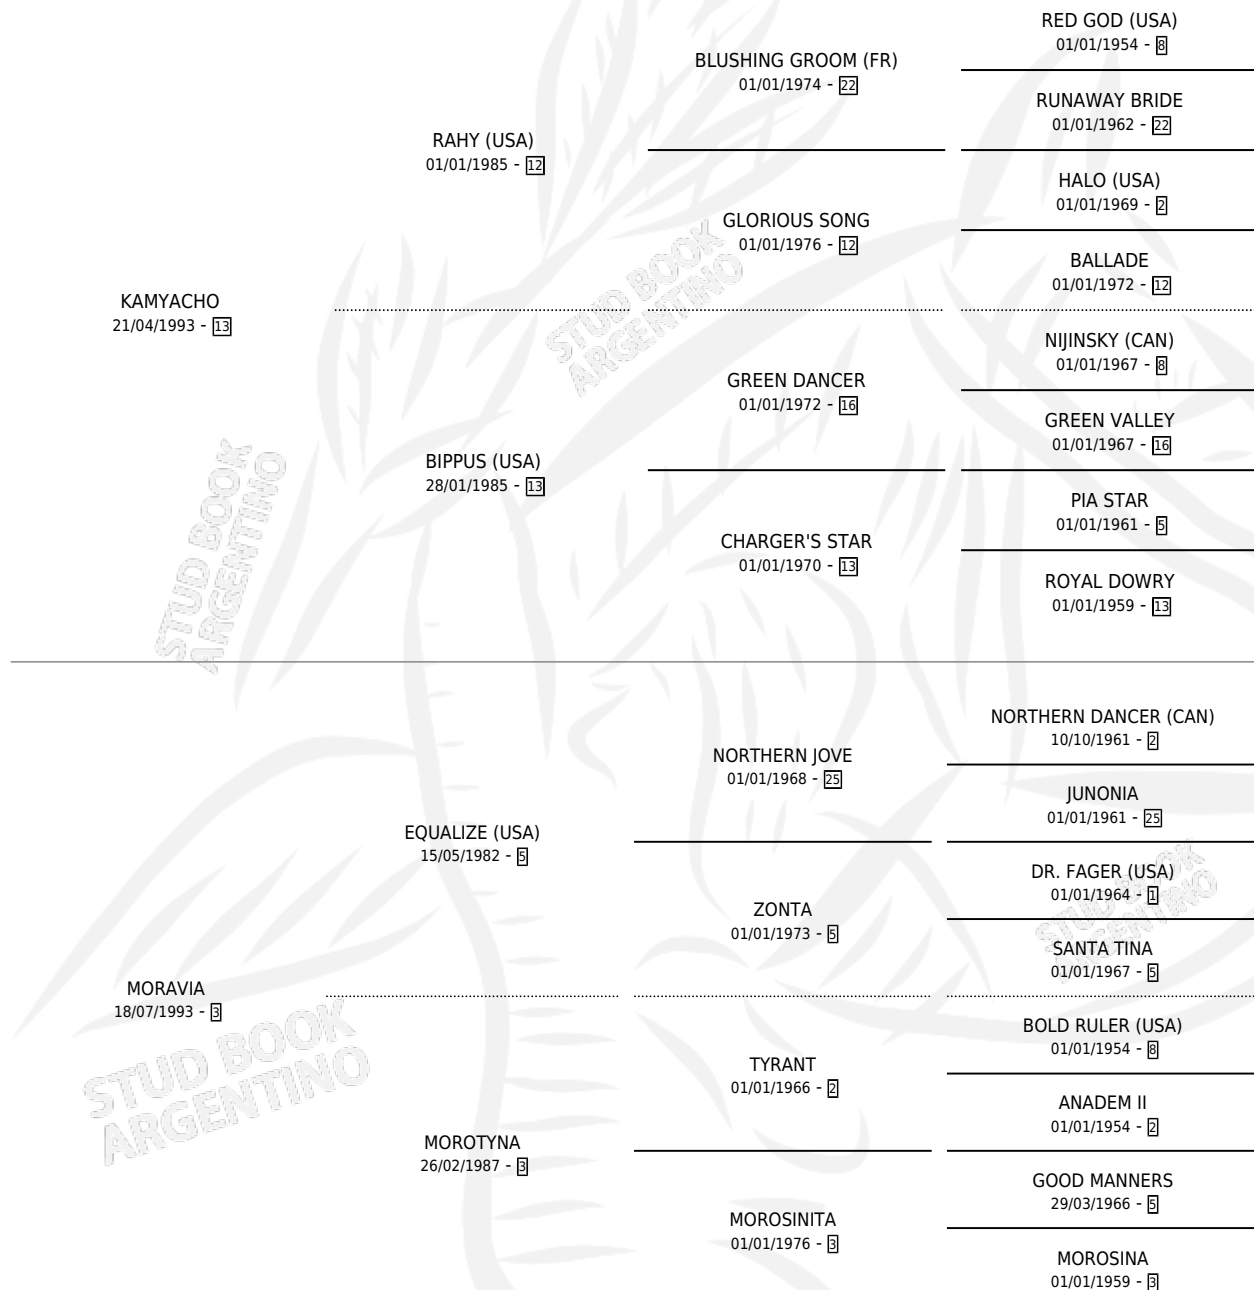

KAMY DULCINEA

por KAMYACHO y MORAVIA por EQUALIZE (USA)

Argentina · Hembra · Alazan · SP · 10/10/2003
Familia 3-b · Volumen 38

ESTADO

TIPIFICACIÓN SANGUÍNEA	✓
TIPIFICACIÓN POR ADN	✓
PASAPORTE	X
IDENTIFICACIÓN POR MICROCHIP	X
REPRODUCTOR	✓

Lugar de nacimiento: Sueño Azul

Criador: Udovicich Omar Alberto

PEDIGREE