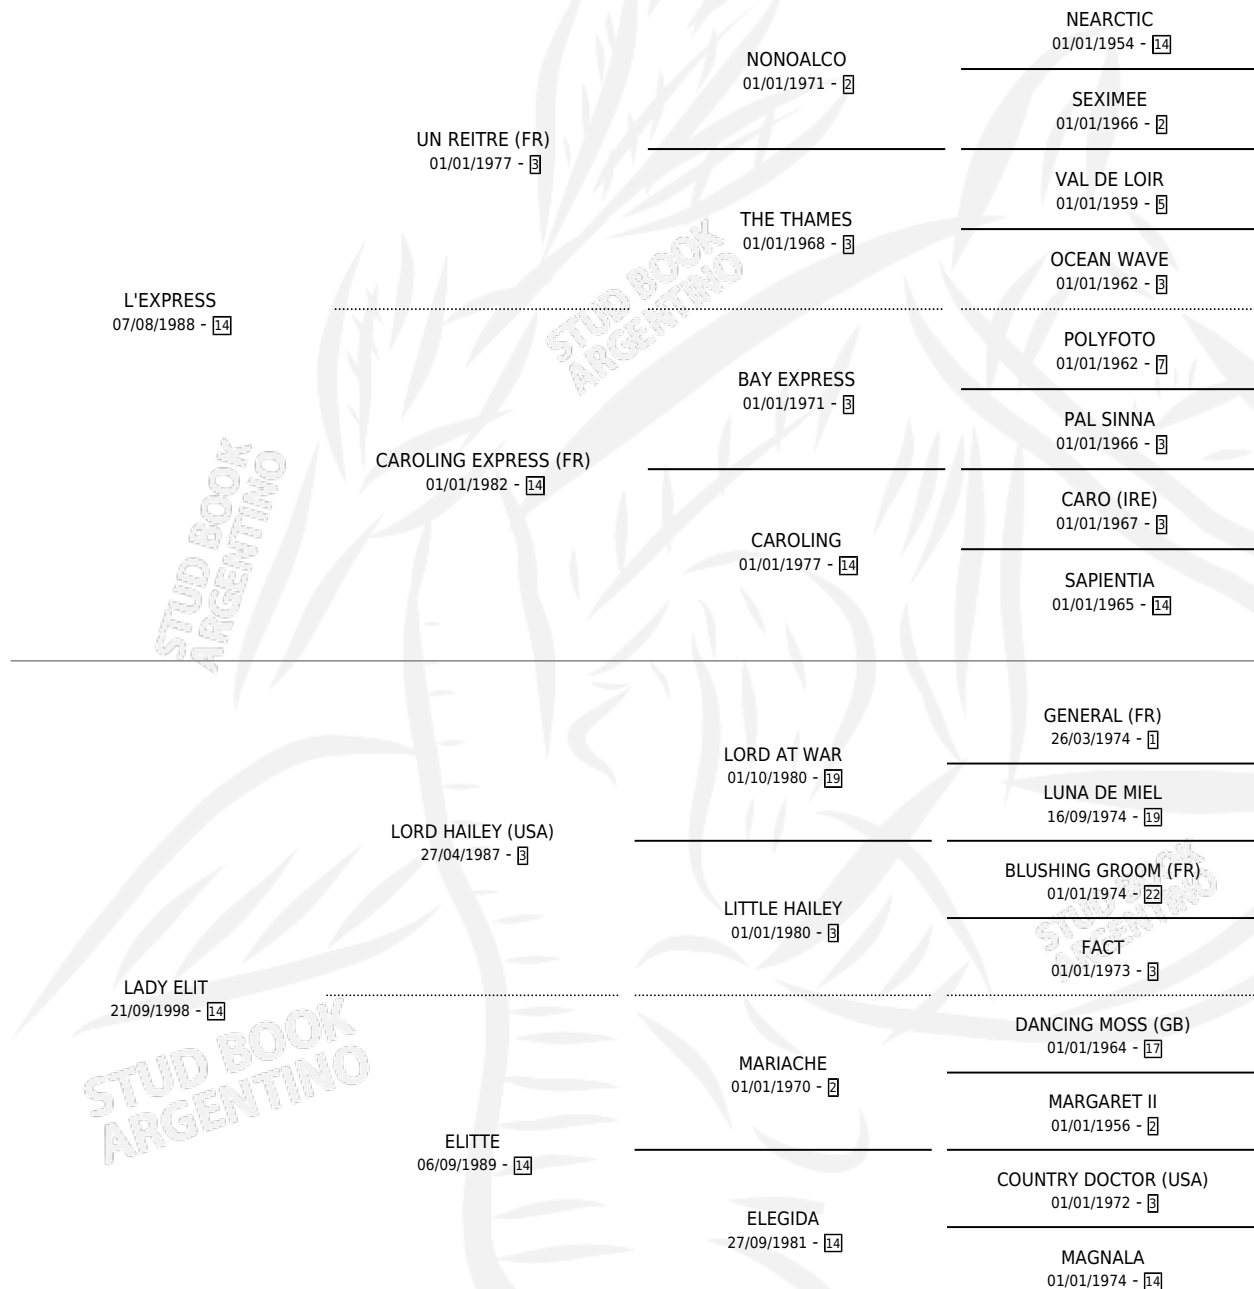

BELLA EXPRESS

por L'EXPRESS y LADY ELIT por LORD HAILEY (USA)

Argentina · Hembra · Zaino Doradillo · SP · 02/10/2003
Familia 14-c · Volumen 38

ESTADO

TIPIFICACIÓN SANGUÍNEA	✓
TIPIFICACIÓN POR ADN	X
PASAPORTE	X
IDENTIFICACIÓN POR MICROCHIP	X
REPRODUCTOR	X

Lugar de nacimiento: Sueño Azul

Criador: Udovicich Omar Alberto

PEDIGREE

CAMPAÑA

Solo carreras oficiales de Argentina

POR EDAD

EDAD	CC	1°	2°	3°	4°	5°	NP	CLC	CLG	CLCG1	CLGG1	IMPORTE	GANANCIA / CC
3 AÑOS	1	0	0	0	0	0	1	0	0	0	0	\$0	\$0
4 AÑOS	2	0	0	0	0	0	2	0	0	0	0	\$0	\$0
TOTALES	3	0	0	0	0	0	3	0	0	0	0	\$0	\$0
%		0.0%	0.0%	0.0%	0.0%	0.0%	100%	0.0%	0.0%	0.0%	0.0%		