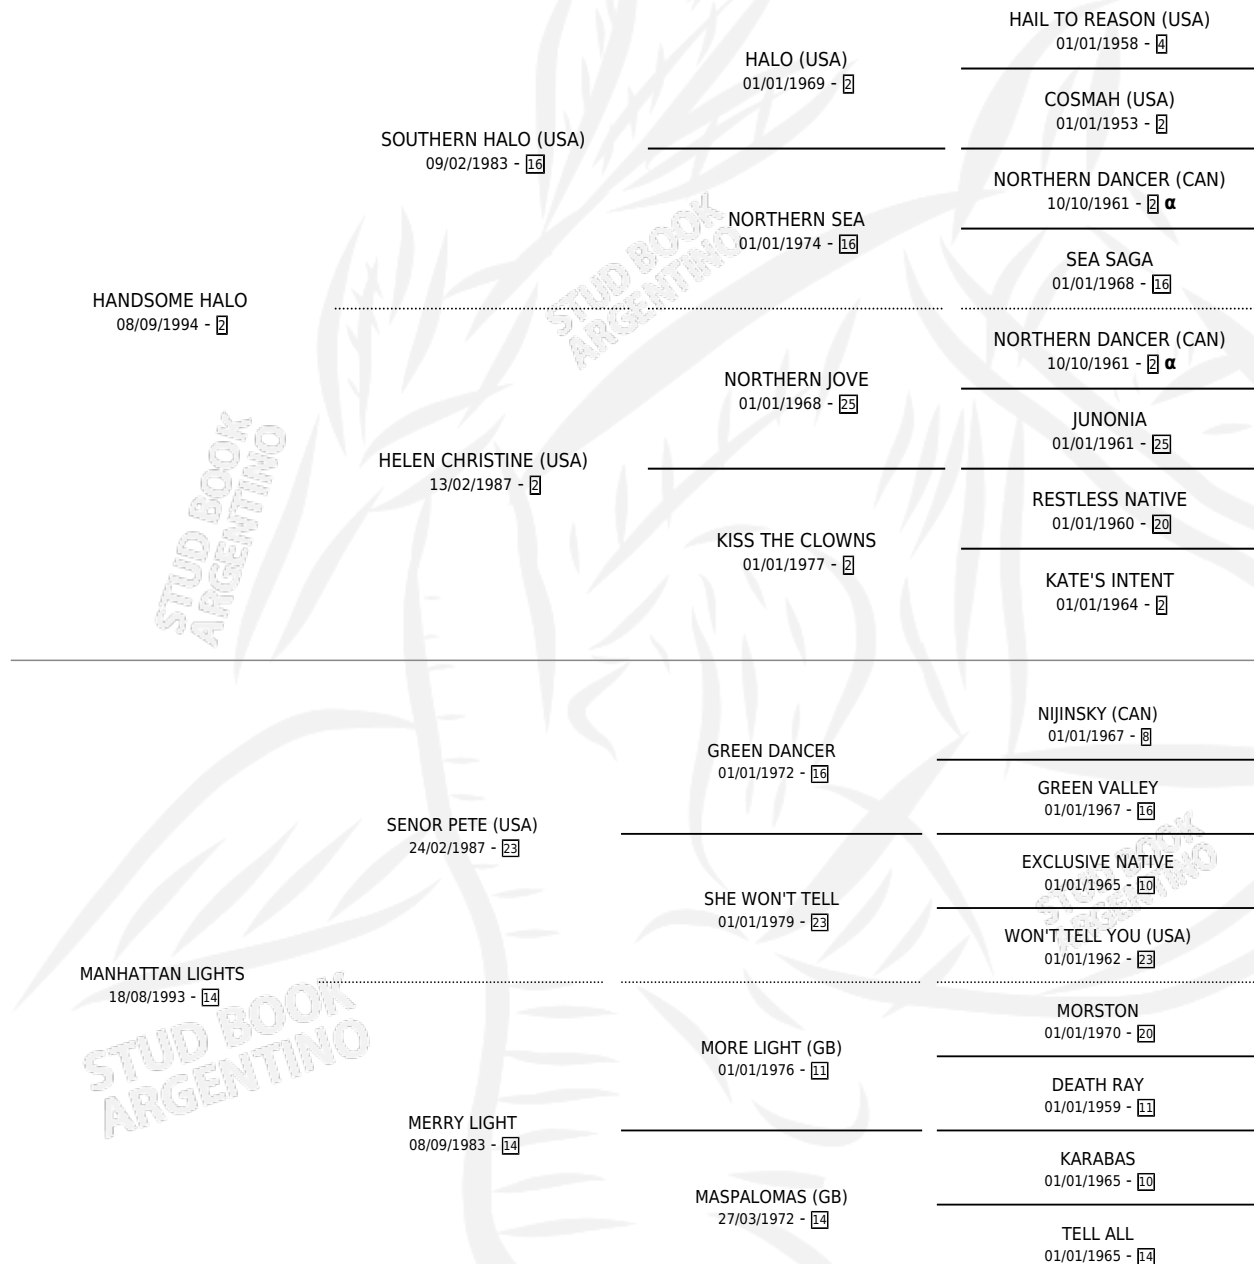

SEÑORA HALO

por HANDSOME HALO y MANHATTAN LIGHTS por SENOR PETE (USA)

Argentina · Hembra · Tordillo · SP · 21/10/2003
Familia 14-c · Volumen 38

ESTADO

TIPIFICACIÓN SANGUÍNEA	✓
TIPIFICACIÓN POR ADN	✓
PASAPORTE	X
IDENTIFICACIÓN POR MICROCHIP	X
REPRODUCTOR	✓

Lugar de nacimiento: Nimanor
Criador: Nimanor

~

HIJOS

	MACHOS	HEMBRAS
8 NACIERON	5	3
2 CORRIERON	1	1

SIN ACTUACIONES

PEDIGREE

INBREEDING : α

**S**cimientos **8** / Efectividad **61.54%**

PADRILLO	PRODUCTO	CRIADOR	1ER SERVICIO	ÚLTIMO SERVICIO
SPRING TIDE	∅		29/09/2019	30/09/2019
SEÑORA HALO	PLANETA HALO (M TZ, 31/08/2019)	NIMANOR	02/09/2018	04/09/2018
SOL PLANET	MISTER PLANET (M Z, 07/07/2018)	NIMANOR	07/08/2017	09/08/2017
RUNFORTHEDOE (BRZ)	PUERTO SEGURO (M Z, 06/07/2017)	NIMANOR	06/08/2016	08/08/2016
FIRE TOSS	∅		30/10/2015	01/11/2015
SOL PLANET	SEÑORA PLANET (H T, 24/10/2015)	NIMANOR	18/11/2014	20/11/2014
BLAMEITONRIO	PULAN (M T, 31/10/2014)	NIMANOR	17/11/2013	19/11/2013
RUNFORTHEDOE (BRZ)	SEÑOR TORDO (M T, 12/07/2013)	NIMANOR	08/08/2012	09/08/2012
RUNFORTHEDOE (BRZ)	∅		09/08/2011	11/08/2011
POTRO SAHARA	∅		08/09/2010	08/09/2010
FIRE TOSS	FIRE POLAR (H T, 27/08/2010)	NIMANOR	17/09/2009	17/09/2009
FIRE TOSS	∅		27/11/2008	27/11/2008
SILVER PLANET	BRUJA MALDITA (H Z, 18/10/2008)	NIMANOR	02/10/2007	04/11/2007