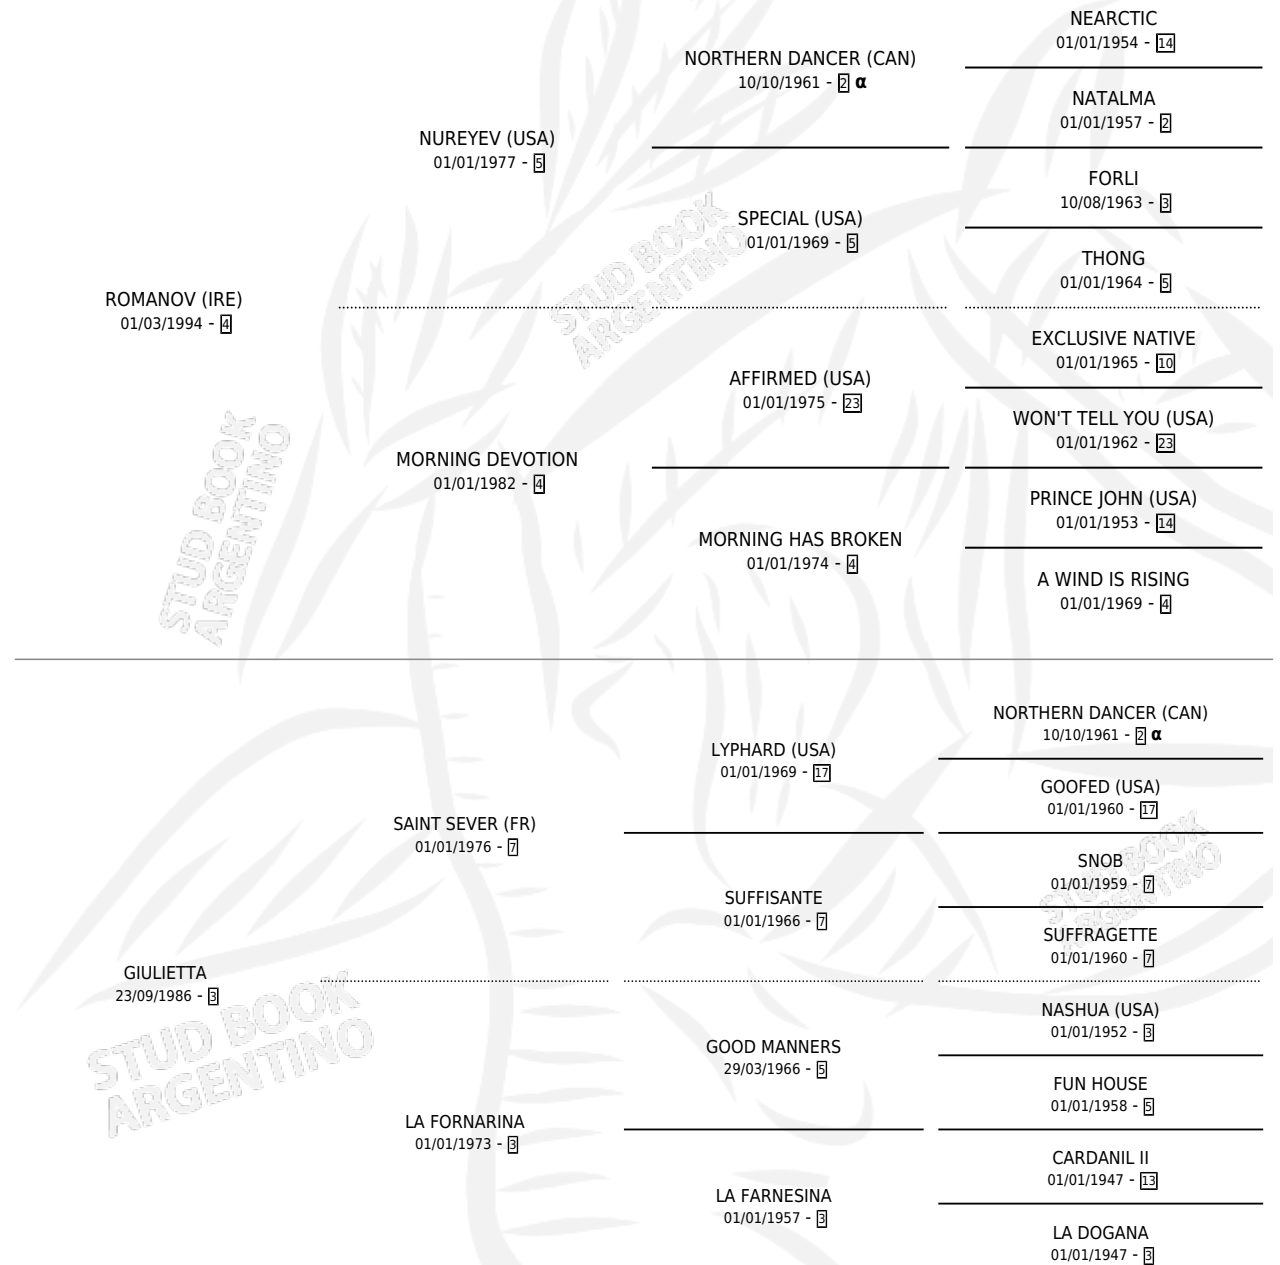

GIULIA DI ROMA

por ROMANOV (IRE) y GIULIETTA por SAINT SEVER (FR)

Argentina · Hembra · Alazan · SP · 10/10/2003
Familia 3-b · Volumen 38

ESTADO

TIPIFICACIÓN SANGUÍNEA	✓
TIPIFICACIÓN POR ADN	X
PASAPORTE	X
IDENTIFICACIÓN POR MICROCHIP	X
REPRODUCTOR	X

Lugar de nacimiento: Firmamento

Criador: Firmamento

PEDIGREE

INBREEDING : α

CAMPAÑA

Solo carreras oficiales de Argentina

POR EDAD

EDAD	CC	1°	2°	3°	4°	5°	NP	CLC	CLG	CLCG1	CLGG1	IMPORTE	GANANCIA / CC
2 AÑOS	1	0	0	0	0	0	1	0	0	0	0	\$0	\$0
3 AÑOS	3	0	1	0	0	0	2	0	0	0	0	\$3,930	\$1,310
TOTALES	4	0	1	0	0	0	3	0	0	0	0	\$3,930	\$983
%		0.0%	25.0%	0.0%	0.0%	0.0%	75.0%	0.0%	0.0%	0.0%	0.0%		

Placés en San Isidro en 4 carreras disputadas.

POR DISTANCIA

HIPODROMO	CC	1°	2°	3°	4°	5°	NP	CLC	CLG	CLCG1	CLGG1	IMPORTE
SAN ISIDRO	3	0	1	0	0	0	2	0	0	0	0	\$3,930
1400 MTS	3	0	1	0	0	0	2	0	0	0	0	\$3,930
PALERMO	1	0	0	0	0	0	1	0	0	0	0	\$0
1400 MTS	1	0	0	0	0	0	1	0	0	0	0	\$0