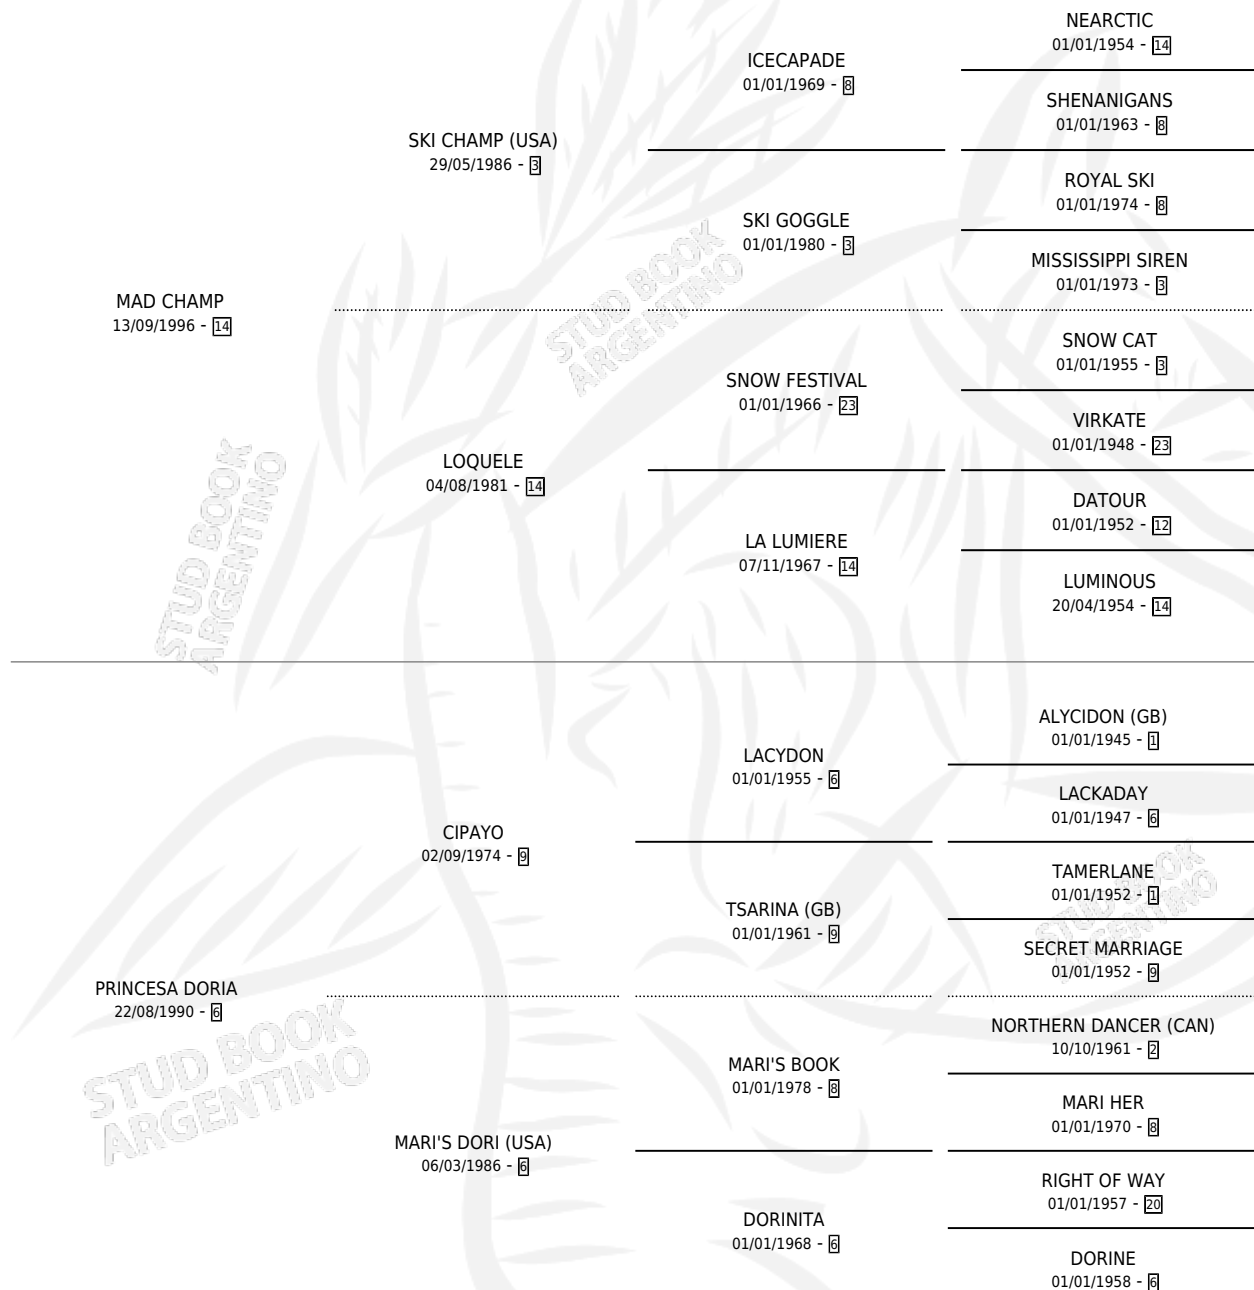

MAD DORINE

por MAD CHAMP y PRINCESA DORIA por CIPAYO

Argentina · Hembra · Zaino · SP · 17/10/2003
Familia 6-a · Volumen 38

ESTADO

TIPIFICACIÓN SANGUÍNEA	✓
TIPIFICACIÓN POR ADN	✓
PASAPORTE	X
IDENTIFICACIÓN POR MICROCHIP	X
REPRODUCTOR	✓

Lugar de nacimiento: El Tala
Criador: Firmamento

~

HIJOS

	MACHOS	HEMBRAS
1 NACIERON	1	0

SIN ACTUACIONES

PEDIGREE

CAMPAÑA

Solo carreras oficiales de Argentina