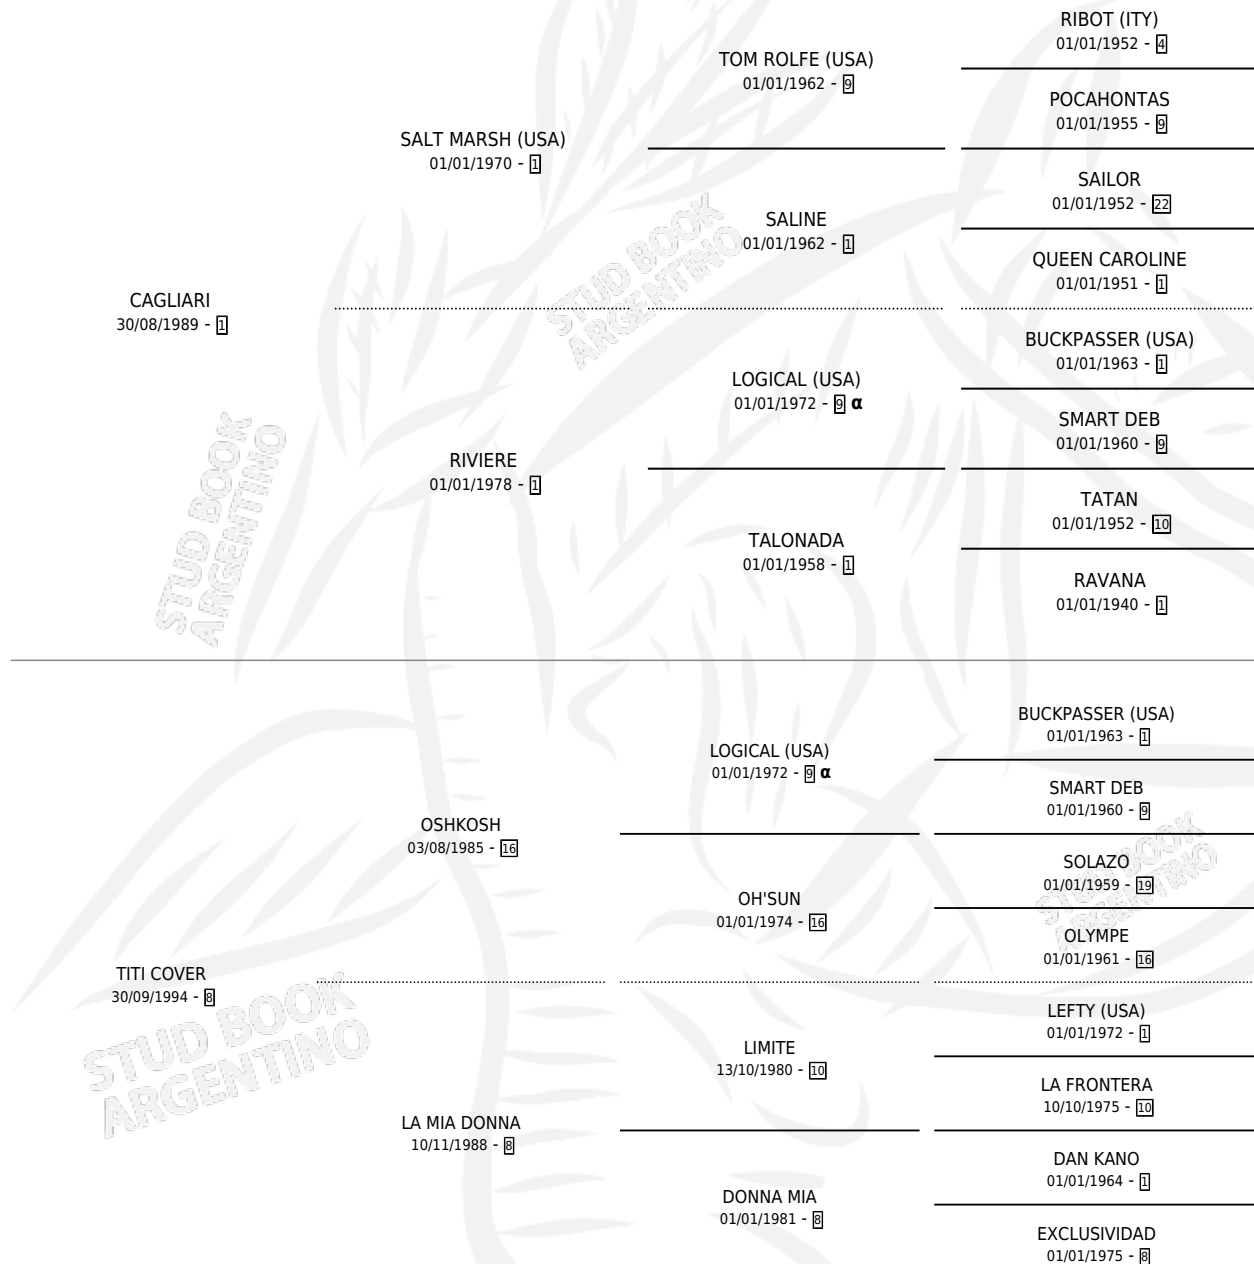

EL CONSENTIDO

por CAGLIARI y TITI COVER por OSHKOSH

Argentina · Macho · Alazan · SP · 03/10/2003
Familia 8-c · Volumen 38

ESTADO

TIPIFICACIÓN SANGUÍNEA	X
TIPIFICACIÓN POR ADN	✓
PASAPORTE	X
IDENTIFICACIÓN POR MICROCHIP	X
REPRODUCTOR	X

Lugar de nacimiento: Catedral

Criador: Sin dato

PEDIGREE

INBREEDING : α

CAMPAÑA

Solo carreras oficiales de Argentina

POR EDAD

EDAD	CC	1°	2°	3°	4°	5°	NP	CLC	CLG	CLCG1	CLGG1	IMPORTE	GANANCIA / CC
5 AÑOS	9	0	0	0	0	0	9	0	0	0	0	\$0	\$0
6 AÑOS	8	0	0	1	0	1	6	0	0	0	0	\$3,300	\$413
TOTALES	17	0	0	1	0	1	15	0	0	0	0	\$3,300	\$194
%		0.0%	0.0%	5.9%	0.0%	5.9%	88.2%	0.0%	0.0%	0.0%	0.0%		

Placés en La Plata en 17 carreras disputadas.

POR DISTANCIA

HIPODROMO	CC	1°	2°	3°	4°	5°	NP	CLC	CLG	CLCG1	CLGG1	IMPORTE
LA PLATA	17	0	0	1	0	1	15	0	0	0	0	\$3,300
1200 MTS	5	0	0	0	0	0	5	0	0	0	0	\$0
1100 MTS	8	0	0	1	0	1	6	0	0	0	0	\$3,300
1300 MTS	3	0	0	0	0	0	3	0	0	0	0	\$0
1400 MTS	1	0	0	0	0	0	1	0	0	0	0	\$0