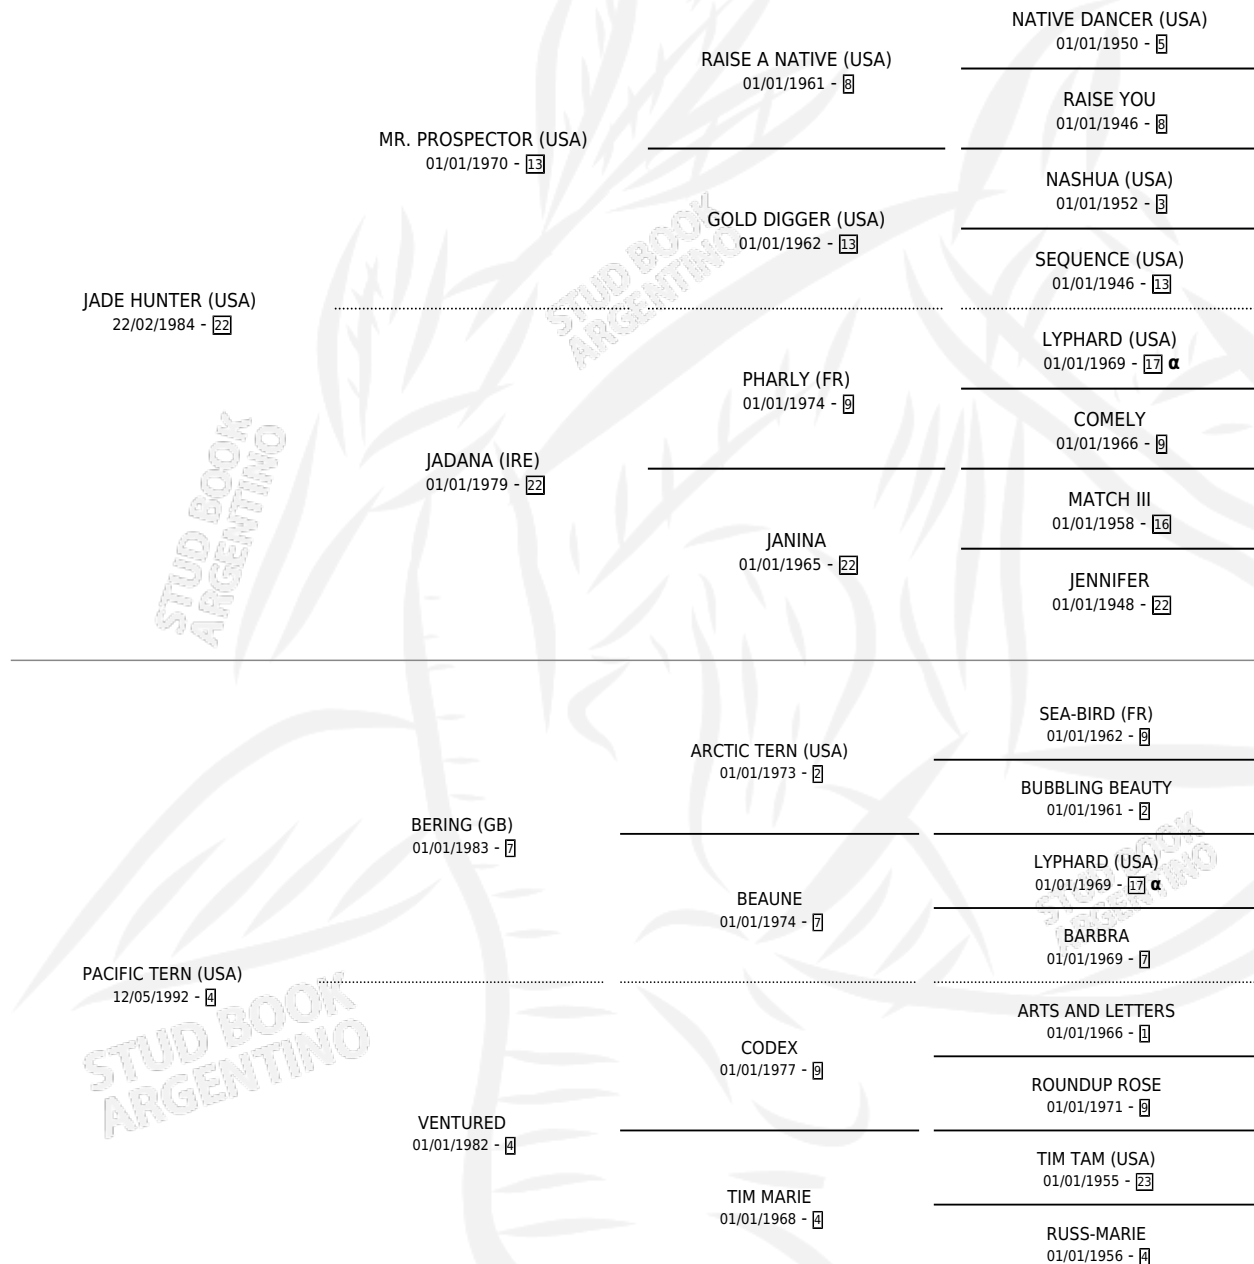

# PACIFIC HUNTER

por **JADE HUNTER (USA)** y **PACIFIC TERN (USA)** por **BERING (GB)**

Argentina · Macho · Alazan · SP · 19/10/2003  
Familia 4-n · Volumen 38

## ESTADO

TIPIFICACIÓN SANGUÍNEA	✓
TIPIFICACIÓN POR ADN	✓
PASAPORTE	X
IDENTIFICACIÓN POR MICROCHIP	X
REPRODUCTOR	X

**Lugar de nacimiento:** La Providencia  
**Criador:** La Providencia

## PEDIGREE

INBREEDING : α

**EXPORTACIÓN / IMPORTACIÓN**

FECHA	MOVIMIENTO	PAÍS
23/08/2007	EXPORTADO	SINGAPUR

~

**CAMPAÑA**

Solo carreras oficiales de Argentina