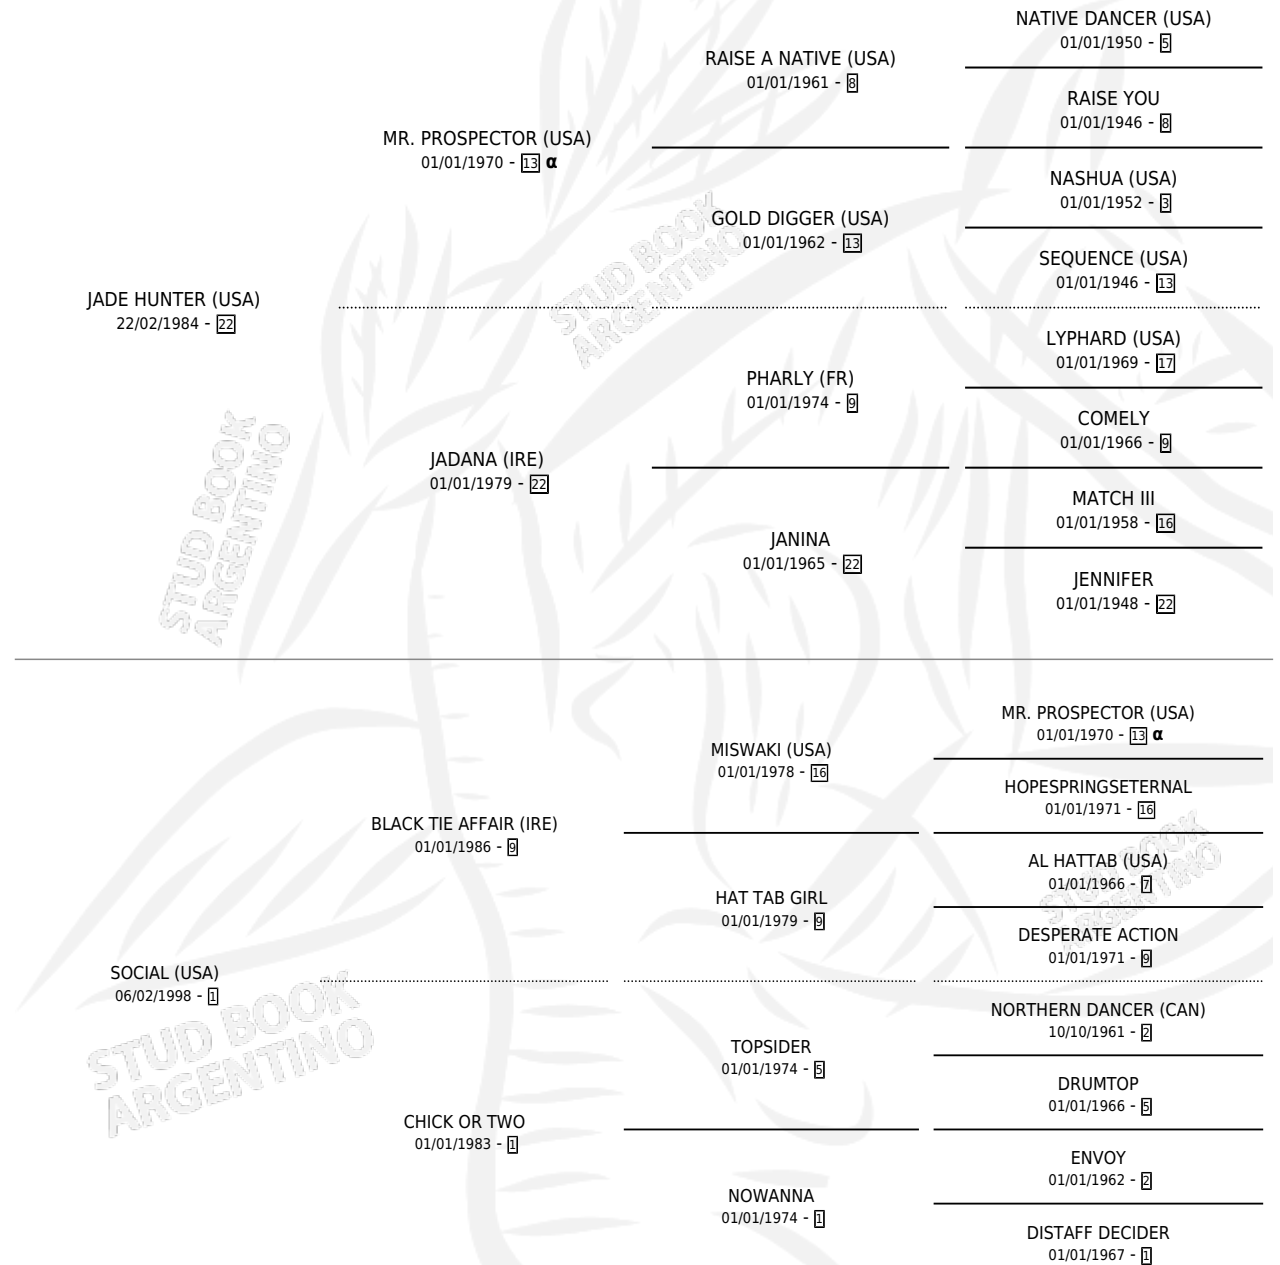

SALTIMBANCO

por **JADE HUNTER (USA)** y **SOCIAL (USA)** por **BLACK TIE AFFAIR (IRE)**

Argentina · Macho · Alazan Tostado · SP · 23/10/2003
Familia 1-o · Volumen 38

ESTADO

TIPIFICACIÓN SANGUÍNEA	✓
TIPIFICACIÓN POR ADN	✓
PASAPORTE	X
IDENTIFICACIÓN POR MICROCHIP	X
REPRODUCTOR	X

Lugar de nacimiento: La Providencia

Criador: La Providencia

PEDIGREE

INBREEDING : α

EXPORTACIÓN / IMPORTACIÓN

FECHA	MOVIMIENTO	PAÍS
11/12/2006	EXPORTADO	SINGAPUR

~

CAMPAÑA

Solo carreras oficiales de Argentina

POR EDAD

EDAD	CC	1°	2°	3°	4°	5°	NP	CLC	CLG	CLCG1	CLGG1	IMPORTE	GANANCIA / CC
2 AÑOS	1	0	0	0	0	0	1	0	0	0	0	\$0	\$0
3 AÑOS	4	1	0	0	0	1	2	0	0	0	0	\$20,125	\$5,031
TOTALES	5	1	0	0	0	1	3	0	0	0	0	\$20,125	\$4,025
%		20.0%	0.0%	0.0%	0.0%	20.0%	60.0%	0.0%	0.0%	0.0%	0.0%		

Ganador en Palermo - \$20,125, a los 3 años.

POR DISTANCIA

HIPODROMO	CC	1°	2°	3°	4°	5°	NP	CLC	CLG	CLCG1	CLGG1	IMPORTE
LA PLATA	1	0	0	0	0	0	1	0	0	0	0	\$0
1400 MTS	1	0	0	0	0	0	1	0	0	0	0	\$0
PALERMO	3	1	0	0	0	1	1	0	0	0	0	\$20,125
1200 MTS	2	1	0	0	0	1	0	0	0	0	0	\$20,125
1400 MTS	1	0	0	0	0	0	1	0	0	0	0	\$0
SAN ISIDRO	1	0	0	0	0	0	1	0	0	0	0	\$0
1400 MTS	1	0	0	0	0	0	1	0	0	0	0	\$0