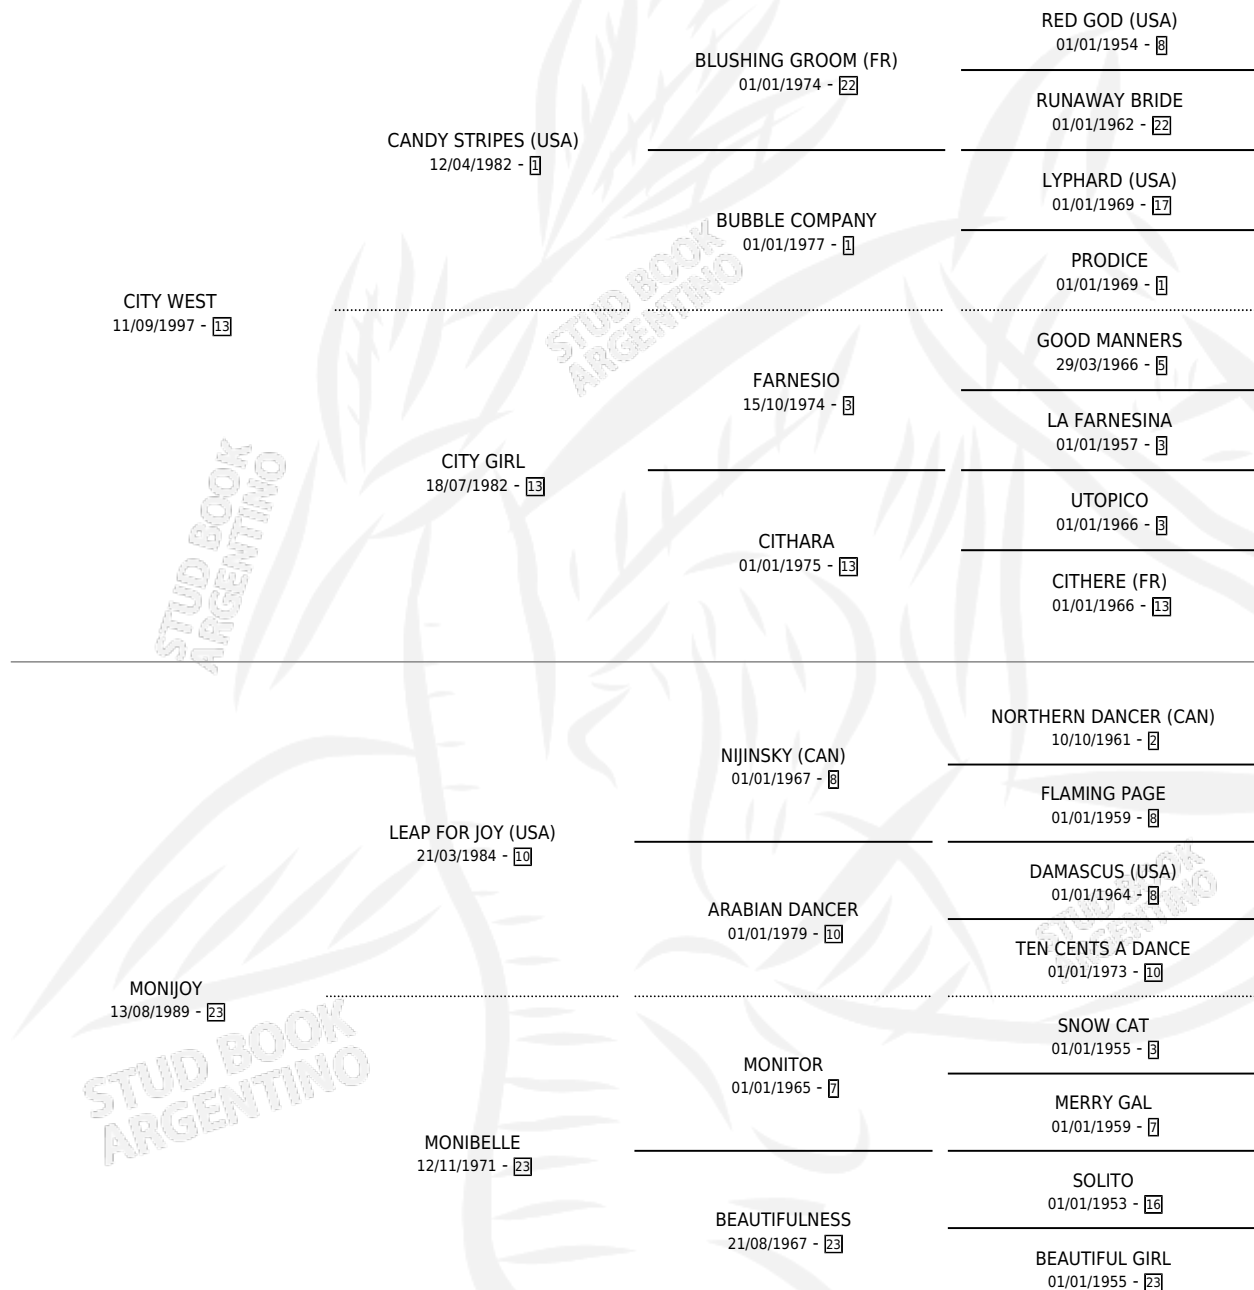

MONIX CITY

por CITY WEST y MONIJOY por LEAP FOR JOY (USA)

Argentina · Hembra · Alazan Tostado · SP · 05/10/2003
Familia 23-a · Volumen 38

ESTADO

TIPIFICACIÓN SANGUÍNEA	✓
TIPIFICACIÓN POR ADN	✓
PASAPORTE	X
IDENTIFICACIÓN POR MICROCHIP	X
REPRODUCTOR	✓

Lugar de nacimiento: Melincue

Criador: Melincue

~

HIJOS

	MACHOS	HEMBRAS
1 NACIERON	1	0
1 CORRIERON	1	0
1 GANARON	1	0
0 GANADORES CL	0 GANADORES GR	0 GANADORES G1

PEDIGREE

CAMPAÑA

Solo carreras oficiales de Argentina